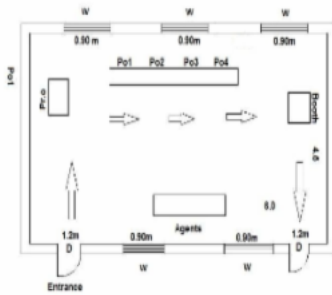

নির্বাচক নিবন্ধন আধিকারিকের স্বাক্ষর

Nazri Naksha

Google Map View

Polling Station Building Front View

Polling Station Front View

Cad View

Key MAP View

বিধানসভা নির্বাচনক্ষেত্রের নং, নাম : 193-সঙগ্রাম
ভাগ নং, নাম : 1-দক্ষিনপাড়া মেন রোড(পশ্চিমাংশ).