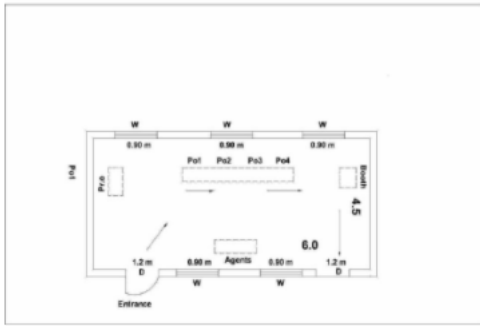

নির্বাচক নিবন্ধন আধিকারিকের স্বাক্ষর

Nazri Naksha

Google Map View

Polling Station Building Front View

Polling Station Front View

Cad View

Key MAP View

1 নাম : মোঃ আলিমা খাতুন স্বামীর নাম : সেখ ওসমান বাড়ির নং : n0030 বয়স : 60 লিঙ্গ : মহিলা	THQ2086031 ফটো উপলব্ধ	2 নাম : সেখ ওসমান পিতার নাম : মঞ্জুরুল হক সেখ বাড়ির নং : n0030 বয়স : 72 লিঙ্গ : পুরুষ	THQ2086023 ফটো উপলব্ধ	3 নাম : ফিরদৌসী বিবি স্বামীর নাম : সেখ মোজাফফর রহমান বাড়ির নং : n0029 বয়স : 35 লিঙ্গ : মহিলা	THQ1394691 ফটো উপলব্ধ
4 নাম : মুজাফফার রহমান পিতার নাম : মসিয়ার রহমান বাড়ির নং : n0029 বয়স : 41 লিঙ্গ : পুরুষ	CQD2591113 ফটো উপলব্ধ	5 নাম : নাজিমা বিবি স্বামীর নাম : সেখ ওসিফার রহমান বাড়ির নং : n0029 বয়স : 43 লিঙ্গ : মহিলা	THQ1304955 ফটো উপলব্ধ	6 নাম : সেখ ওসিফার রহমান পিতার নাম : মসিয়ার রহমান বাড়ির নং : n0029 বয়স : 46 লিঙ্গ : পুরুষ	CQD2591105 ফটো উপলব্ধ
7 নাম : মনোয়ারা বিবি স্বামীর নাম : সেখ মমতাজ হোসেন বাড়ির নং : n0028 বয়স : 42 লিঙ্গ : মহিলা	THQ1394667 ফটো উপলব্ধ	8 নাম : বিবি নূরজাহান স্বামীর নাম : সেখ আবিদ আলি বাড়ির নং : n0028 বয়স : 55 লিঙ্গ : মহিলা	THQ2086163 ফটো উপলব্ধ	9 নাম : আসমা বিবি স্বামীর নাম : সেখ ফারুক হোসেন বাড়ির নং : n0028 বয়স : 46 লিঙ্গ : মহিলা	THQ1305192 ফটো উপলব্ধ
10 নাম : সেখ ফারুক হোসেন পিতার নাম : জামালুদ্দিন বাড়ির নং : n0028 বয়স : 49 লিঙ্গ : পুরুষ	CQD2398089 ফটো উপলব্ধ	11 নাম : সেখ মমতাজ হোসেন পিতার নাম : জামালুদ্দিন বাড়ির নং : n0028 বয়স : 50 লিঙ্গ : পুরুষ	CQD2398071 ফটো উপলব্ধ	12 নাম : সেখ আবিদ আলি পিতার নাম : জামালুদ্দিন বাড়ির নং : n0028 বয়স : 61 লিঙ্গ : পুরুষ	WB/27/187/084418 ফটো উপলব্ধ
13 নাম : বিবি সফিয়া স্বামীর নাম : জামালুদ্দিন বাড়ির নং : n0028 বয়স : 83 লিঙ্গ : মহিলা	WB/27/187/084022 ফটো উপলব্ধ	14 নাম : মিজানুর রহমান পিতার নাম : দিলুয়ার রহমান বাড়ির নং : n0035 বয়স : 51 লিঙ্গ : পুরুষ	THQ1482660 ফটো উপলব্ধ	15 নাম : তানজিলা বেগম স্বামীর নাম : সেখ সাহাজাহান আলি বাড়ির নং : n0034 বয়স : 46 লিঙ্গ : মহিলা	THQ1180363 ফটো উপলব্ধ
16 নাম : শেখ সাজাহান আলি পিতার নাম : রমজান আলি বাড়ির নং : n0034 বয়স : 76 লিঙ্গ : পুরুষ	THQ2085926 ফটো উপলব্ধ	17 নাম : সেলিমা খাতুন স্বামীর নাম : মতলেম মির্জা বাড়ির নং : n0033 বয়স : 38 লিঙ্গ : মহিলা	THQ0069815 ফটো উপলব্ধ	18 নাম : মতলেব মির্জা মায়ের নাম : হামিদা বিবি বাড়ির নং : n0033 বয়স : 39 লিঙ্গ : পুরুষ	THQ1590892 ফটো উপলব্ধ
19 নাম : বিবি হামিদা স্বামীর নাম : সন্তকত আলি বাড়ির নং : n0033 বয়স : 67 লিঙ্গ : মহিলা	WB/27/187/084007 ফটো উপলব্ধ	20 নাম : মনিরা বেগম স্বামীর নাম : মেহেবুব হোসেন বাড়ির নং : n0025 বয়স : 50 লিঙ্গ : মহিলা	THQ2085884 ফটো উপলব্ধ	21 নাম : আনোয়ার বিবি স্বামীর নাম : মিজানুর রহমান বাড়ির নং : n0035 বয়স : 45 লিঙ্গ : মহিলা	THQ1791615 ফটো উপলব্ধ
22 নাম : নাজির হোসেন পিতার নাম : সেখ আবিদ আলি বাড়ির নং : n0028 বয়স : 29 লিঙ্গ : পুরুষ	THQ1791706 ফটো উপলব্ধ	23 নাম : রানু বিবি স্বামীর নাম : সেখ মহিউদ্দিন বাড়ির নং : n0025 বয়স : 29 লিঙ্গ : মহিলা	THQ1791680 ফটো উপলব্ধ	24 নাম : সাবানা বেগম স্বামীর নাম : সেখ মারুফ হোসেন বাড়ির নং : N0025 বয়স : 31 লিঙ্গ : মহিলা	WOD2193944 ফটো উপলব্ধ
25 নাম : সেখ মারুফ হোসেন পিতার নাম : হাফেজ সেখ মহবুব হোসেন বাড়ির নং : n0025 বয়স : 31 লিঙ্গ : পুরুষ	THQ1394584 ফটো উপলব্ধ	26 নাম : মহম্মদ সামিম মায়ের নাম : বিবি খাতুন নূরজাহান বাড়ির নং : n0193 বয়স : 27 লিঙ্গ : পুরুষ	THQ1970268 ফটো উপলব্ধ	27 নাম : সেখ রাজা আলি পিতার নাম : শেখ সাজাহান আলি বাড়ির নং : এন0034 বয়স : 25 লিঙ্গ : পুরুষ	THQ2020253 ফটো উপলব্ধ
28 নাম : সেখ মহিউদ্দিন পিতার নাম : হাফেজ সেখ মহবুব হোসেন বাড়ির নং : n0025 বয়স : 37 লিঙ্গ : পুরুষ	CQD2591121 ফটো উপলব্ধ	29 নাম : মনিলাতা মল্লিক মায়ের নাম : মালতী মল্লিক বাড়ির নং : N0098 বয়স : 26 লিঙ্গ : মহিলা	THQ2139475 ফটো উপলব্ধ	30 নাম : মহসিনা খাতুন পিতার নাম : সেখ মোনতাজ হোসেন বাড়ির নং : N0028 বয়স : 25 লিঙ্গ : মহিলা	THQ2139434 ফটো উপলব্ধ