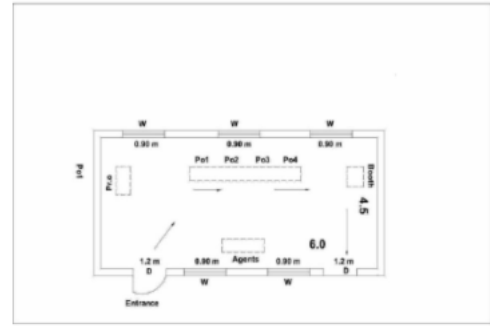

নির্বাচক নিবন্ধন আধিকারিকের স্বাক্ষর

Nazri Naksha

Google Map View

Polling Station Building Front View

Polling Station Front View

Cad View

Key MAP View

1 নাম : মোঃ আলিমা খাতুন স্বামীর নাম : সেখ ওসমান বাড়ির নং : n0030 বয়স : 60 লিঙ্গ : মহিলা	THQ2086031 ফটো উপলব্ধ	2 নাম : সেখ ওসমান পিতার নাম : মঞ্জুরুল হক সেখ বাড়ির নং : n0030 বয়স : 72 লিঙ্গ : পুরুষ	THQ2086023 ফটো উপলব্ধ	3 নাম : ফিরদৌসী বিবি স্বামীর নাম : সেখ মোজাফফর রহমান বাড়ির নং : n0029 বয়স : 35 লিঙ্গ : মহিলা	THQ1394691 ফটো উপলব্ধ
4 নাম : মুজাফফার রহমান পিতার নাম : মসিয়ার রহমান বাড়ির নং : n0029 বয়স : 41 লিঙ্গ : পুরুষ	CQD2591113 ফটো উপলব্ধ	5 নাম : নাজিমা বিবি স্বামীর নাম : সেখ ওসিফার রহমান বাড়ির নং : n0029 বয়স : 43 লিঙ্গ : মহিলা	THQ1304955 ফটো উপলব্ধ	6 নাম : সেখ ওসিফার রহমান পিতার নাম : মসিয়ার রহমান বাড়ির নং : n0029 বয়স : 46 লিঙ্গ : পুরুষ	CQD2591105 ফটো উপলব্ধ
7 নাম : মনোয়ারা বিবি স্বামীর নাম : সেখ মমতাজ হোসেন বাড়ির নং : n0028 বয়স : 42 লিঙ্গ : মহিলা	THQ1394667 ফটো উপলব্ধ	8 নাম : বিবি নূরজাহান স্বামীর নাম : সেখ আবিদ আলি বাড়ির নং : n0028 বয়স : 55 লিঙ্গ : মহিলা	THQ2086163 ফটো উপলব্ধ	9 নাম : আসমা বিবি স্বামীর নাম : সেখ ফারুক হোসেন বাড়ির নং : n0028 বয়স : 46 লিঙ্গ : মহিলা	THQ1305192 ফটো উপলব্ধ
10 নাম : সেখ ফারুক হোসেন পিতার নাম : জামালুদ্দিন বাড়ির নং : n0028 বয়স : 49 লিঙ্গ : পুরুষ	CQD2398089 ফটো উপলব্ধ	11 নাম : সেখ মমতাজ হোসেন পিতার নাম : জামালুদ্দিন বাড়ির নং : n0028 বয়স : 50 লিঙ্গ : পুরুষ	CQD2398071 ফটো উপলব্ধ	12 নাম : সেখ আবিদ আলি পিতার নাম : জামালুদ্দিন বাড়ির নং : n0028 বয়স : 61 লিঙ্গ : পুরুষ	WB/27/187/084418 ফটো উপলব্ধ
13 নাম : বিবি সফিয়া স্বামীর নাম : জামালুদ্দিন বাড়ির নং : n0028 বয়স : 83 লিঙ্গ : মহিলা	WB/27/187/084022 ফটো উপলব্ধ	14 নাম : মিজানুর রহমান পিতার নাম : দিলুয়ার রহমান বাড়ির নং : n0035 বয়স : 51 লিঙ্গ : পুরুষ	THQ1482660 ফটো উপলব্ধ	15 নাম : তানজিলা বেগম স্বামীর নাম : সেখ সাহাজাহান আলি বাড়ির নং : n0034 বয়স : 46 লিঙ্গ : মহিলা	THQ1180363 ফটো উপলব্ধ
16 নাম : শেখ সাজাহান আলি পিতার নাম : রমজান আলি বাড়ির নং : n0034 বয়স : 76 লিঙ্গ : পুরুষ	THQ2085926 ফটো উপলব্ধ	17 নাম : সেলিমা খাতুন স্বামীর নাম : মতলেম মির্জা বাড়ির নং : n0033 বয়স : 38 লিঙ্গ : মহিলা	THQ0069815 ফটো উপলব্ধ	18 নাম : মতলেব মির্জা মায়ের নাম : হামিদা বিবি বাড়ির নং : n0033 বয়স : 39 লিঙ্গ : পুরুষ	THQ1590892 ফটো উপলব্ধ
19 নাম : বিবি হামিদা স্বামীর নাম : সন্তকত আলি বাড়ির নং : n0033 বয়স : 67 লিঙ্গ : মহিলা	WB/27/187/084007 ফটো উপলব্ধ	20 নাম : মনিরা বেগম স্বামীর নাম : মেহেবুব হোসেন বাড়ির নং : n0025 বয়স : 50 লিঙ্গ : মহিলা	THQ2085884 ফটো উপলব্ধ	21 নাম : আনোয়ার বিবি স্বামীর নাম : মিজানুর রহমান বাড়ির নং : n0035 বয়স : 45 লিঙ্গ : মহিলা	THQ1791615 ফটো উপলব্ধ
22 নাম : নাজির হোসেন পিতার নাম : সেখ আবিদ আলি বাড়ির নং : n0028 বয়স : 29 লিঙ্গ : পুরুষ	THQ1791706 ফটো উপলব্ধ	23 নাম : রানু বিবি স্বামীর নাম : সেখ মহিউদ্দিন বাড়ির নং : n0025 বয়স : 29 লিঙ্গ : মহিলা	THQ1791680 ফটো উপলব্ধ	24 নাম : সাবানা বেগম স্বামীর নাম : সেখ মারুফ হোসেন বাড়ির নং : N0025 বয়স : 31 লিঙ্গ : মহিলা	WOD2193944 ফটো উপলব্ধ
25 নাম : সেখ মারুফ হোসেন পিতার নাম : হাফেজ সেখ মহবুব হোসেন বাড়ির নং : n0025 বয়স : 31 লিঙ্গ : পুরুষ	THQ1394584 ফটো উপলব্ধ	26 নাম : মহম্মদ সামিম মায়ের নাম : বিবি খাতুন নূরজাহান বাড়ির নং : n0193 বয়স : 27 লিঙ্গ : পুরুষ	THQ1970268 ফটো উপলব্ধ	27 নাম : সেখ রাজা আলি পিতার নাম : শেখ সাজাহান আলি বাড়ির নং : এন0034 বয়স : 25 লিঙ্গ : পুরুষ	THQ2020253 ফটো উপলব্ধ
28 নাম : সেখ মহিউদ্দিন পিতার নাম : হাফেজ সেখ মহবুব হোসেন বাড়ির নং : n0025 বয়স : 37 লিঙ্গ : পুরুষ	CQD2591121 ফটো উপলব্ধ	29 নাম : মনিলাতা মল্লিক মায়ের নাম : মালতী মল্লিক বাড়ির নং : N0098 বয়স : 26 লিঙ্গ : মহিলা	THQ2139475 ফটো উপলব্ধ	30 নাম : মহসিনা খাতুন পিতার নাম : সেখ মোনতাজ হোসেন বাড়ির নং : N0028 বয়স : 25 লিঙ্গ : মহিলা	THQ2139434 ফটো উপলব্ধ