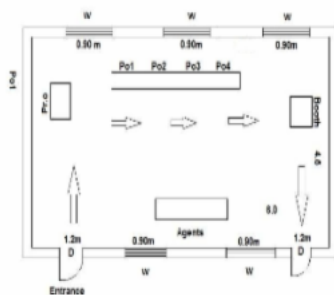

নির্বাচক নিবন্ধন আধিকারিকের স্বাক্ষর

Nazri Naksha

Google Map View

Polling Station Building Front View

Polling Station Front View

Cad View

Key MAP View

বিধানসভা নির্বাচনক্ষেত্রের নং, নাম : 193-সঙগ্রাম  
ভাগ নং, নাম : 1-দক্ষিণাড়া বাইলেন (অমলপল্লী, সুকান্তপল্লী, হারবলমাঠ)