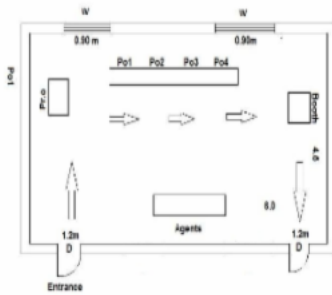

নির্বাচক নিবন্ধন আধিকারিকের স্বাক্ষর

Nazri Naksha

Google Map View

Polling Station Building Front View

Polling Station Front View

Cad View

Key MAP View

1 নাম : সেখ ইনসান আলি পিতার নাম: ইয়াসিন আলি বাড়ির নং : n0024 বয়স : 62 লিঙ্গ : পুরুষ ফটো উপলব্ধ	WB/27/187/552294	2 নাম : সেখ জিসান আলী পিতার নাম: সেখ ইনসান আলী বাড়ির নং : n0024 বয়স : 33 লিঙ্গ : পুরুষ ফটো উপলব্ধ	THQ1351519	3 নাম : আসিফ রহমান পিতার নাম: হবিবুর রহমান বাড়ির নং : 30 বয়স : 35 লিঙ্গ : পুরুষ ফটো উপলব্ধ	THQ1255066
4 নাম : সেখ আসিফ আলি পিতার নাম: সেখ আসরাফ আলি বাড়ির নং : n0028 বয়স : 33 লিঙ্গ : পুরুষ ফটো উপলব্ধ	THQ1351493	5 নাম : রেহানা সুলতান স্বামীর নাম: অসরাফ আলী বাড়ির নং : n0028 বয়স : 58 লিঙ্গ : মহিলা ফটো উপলব্ধ	WB/27/187/552316	6 নাম : সেখ আসরাফ আলী পিতার নাম: আতর আলি বাড়ির নং : n0028 বয়স : 68 লিঙ্গ : পুরুষ ফটো উপলব্ধ	WB/27/187/552536
7 নাম : গৌরঙ্গ ঘোষ পিতার নাম: কামাক্ষ্যাপদ ঘোষ বাড়ির নং : n0056 বয়স : 65 লিঙ্গ : পুরুষ ফটো উপলব্ধ	WB/27/187/552186	8 নাম : সেখ আক্তার রহমান পিতার নাম: মৃত সেখ লুৎফর রহমান বাড়ির নং : ৩৩ বয়স : 57 লিঙ্গ : পুরুষ ফটো উপলব্ধ	CQD1475953	9 নাম : সেখ সোহেল রহমান পিতার নাম: সেখ আক্তার রহমান বাড়ির নং : n0026 বয়স : 29 লিঙ্গ : পুরুষ ফটো উপলব্ধ	THQ1757160
10 নাম : সেখ রাজীব রহমান পিতার নাম: সেখ লুৎফার রহমান বাড়ির নং : বিভিন্ন নং - 33 বয়স : 51 লিঙ্গ : পুরুষ ফটো উপলব্ধ	THQ2449973	11 নাম : ফিরোজা খাতুন স্বামীর নাম: হবিবুর রহমান বাড়ির নং : n0026 বয়স : 55 লিঙ্গ : মহিলা ফটো উপলব্ধ	WB/27/187/552253	12 নাম : মোমেনা খাতুন স্বামীর নাম: খলিফুর রহমান বাড়ির নং : n0026 বয়স : 51 লিঙ্গ : মহিলা ফটো উপলব্ধ	WB/27/187/552254
13 নাম : মনিরা খাতুন স্বামীর নাম: সেখ আকতার রহমান বাড়ির নং : n0026 বয়স : 48 লিঙ্গ : মহিলা ফটো উপলব্ধ	CQD1477041	14 নাম : সেখ সাইদ রহমান পিতার নাম: সেখ হবিবুর রহমান বাড়ির নং : 35 বয়স : 43 লিঙ্গ : পুরুষ ফটো উপলব্ধ	CQD2006492	15 নাম : সেখ খলিফুর রহমান পিতার নাম: আব্দুল রহমান বাড়ির নং : n0026 বয়স : 43 লিঙ্গ : পুরুষ ফটো উপলব্ধ	THQ2157972
16 নাম : সামাদ রহমান পিতার নাম: লুতফার রহমান বাড়ির নং : n0026 বয়স : 49 লিঙ্গ : পুরুষ ফটো উপলব্ধ	CQD1522283	17 নাম : রিতা ঘোষ স্বামীর নাম: মনোজ কুমার ঘোষ বাড়ির নং : 23 বয়স : 62 লিঙ্গ : মহিলা ফটো উপলব্ধ	THQ2095651	18 নাম : রূপসোনা খাতুন স্বামীর নাম: ইনসান আলি শেখ বাড়ির নং : n0024 বয়স : 52 লিঙ্গ : মহিলা ফটো উপলব্ধ	THQ2242600
19 নাম : লায়লা আরজমান বানু স্বামীর নাম: সেখ লুৎফর রহমান বাড়ির নং : 33 বয়স : 74 লিঙ্গ : মহিলা ফটো উপলব্ধ	THQ2449098	20 নাম : সায়ন ঘোষ পিতার নাম: চিত্তরঞ্জন ঘোষ বাড়ির নং : 32 বয়স : 30 লিঙ্গ : পুরুষ ফটো উপলব্ধ	THQ1657410	21 নাম : সেখ মোসারক রহমান পিতার নাম: সেখ মুজিবুর রহমান বাড়ির নং : 77 বয়স : 35 লিঙ্গ : পুরুষ ফটো উপলব্ধ	THQ1428473
22 নাম : জেসমিন বানু স্বামীর নাম: সামাদ রহমান বাড়ির নং : n0026 বয়স : 42 লিঙ্গ : মহিলা ফটো উপলব্ধ	CQD2370583	23 নাম : জাইদ রহমান পিতার নাম: সেখ সামাদ রহমান বাড়ির নং : n0026 বয়স : 20 লিঙ্গ : পুরুষ ফটো উপলব্ধ	THQ2448363	24 নাম : সেখ রেহান রহমান পিতার নাম: সেখ রাজীব রহমান বাড়ির নং : 33 বয়স : 20 লিঙ্গ : পুরুষ ফটো উপলব্ধ	THQ2415875
25 নাম : খেয়ালী ঘোষ পিতার নাম: মনোজ কুমার ঘোষ বাড়ির নং : 23 বয়স : 31 লিঙ্গ : মহিলা ফটো উপলব্ধ	THQ1547553	26 নাম : সোহেল আসগর পিতার নাম: সেখ আসগর আলী বাড়ির নং : 39/বী/এচ বয়স : 26 লিঙ্গ : পুরুষ ফটো উপলব্ধ	THQ2207306	27 নাম : শ্যামাশ্রী কুণ্ডু স্বামীর নাম: অসীম কুমার কুণ্ডু বাড়ির নং : n0049 বয়স : 63 লিঙ্গ : মহিলা ফটো উপলব্ধ	THQ2330843
28 নাম : মহাশ্বেতা কুণ্ডু স্বামীর নাম: আশীষ কুমার কুণ্ডু বাড়ির নং : n0049 বয়স : 61 লিঙ্গ : মহিলা ফটো উপলব্ধ	THQ2307817	29 নাম : ঋদ্ধি কুন্ডু পিতার নাম: আশীষ কুমার কুন্ডু বাড়ির নং : 35 বয়স : 36 লিঙ্গ : পুরুষ ফটো উপলব্ধ	THQ1255082	30 নাম : অসীম কুমার কুন্ডু পিতার নাম: জগদানন্দ কুন্ডু বাড়ির নং : n0049 বয়স : 67 লিঙ্গ : পুরুষ ফটো উপলব্ধ	WB/27/187/552355