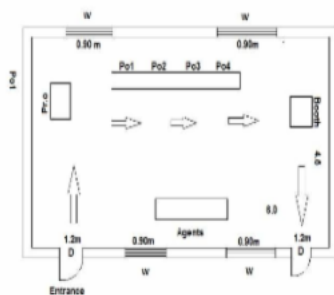

নির্বাচক নিবন্ধন আধিকারিকের স্বাক্ষর

Nazri Naksha

BOOTH NO.

Google Map View

Polling Station Building Front View

Polling Station Front View

Cad View

Key MAP View