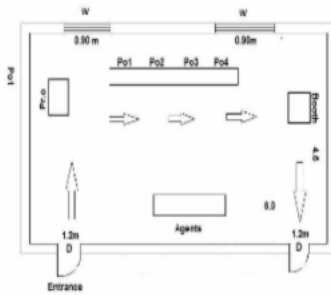

নির্বাচক নিবন্ধন আধিকারিকের স্বাক্ষর

Nazri Naksha

Google Map View

Polling Station Building Front View

Polling Station Front View

Cad View

Key MAP View

1 নাম : সোমা অধিকারী পিতার নাম: মনু অধিকারী বাড়ির নং : n0069 বয়স : 42 লিঙ্গ : মহিলা	CQD2007581 ফটো উপলব্ধ	2 নাম : মনোতোষ অধিকারী পিতার নাম: মনু অধিকারী বাড়ির নং : n0069 বয়স : 41 লিঙ্গ : পুরুষ	CQD2493583 ফটো উপলব্ধ	3 নাম : মিন্কা অধিকারী স্বামীর নাম: মনোতোষ অধিকারী বাড়ির নং : n0069 বয়স : 41 লিঙ্গ : মহিলা	THQ1352921 ফটো উপলব্ধ
4 নাম : সুবল আচার্য্য পিতার নাম: ধীরেন্দ্রকুমার আচার্য্য বাড়ির নং : n0012 বয়স : 66 লিঙ্গ : পুরুষ	THQ2395630 ফটো উপলব্ধ	5 নাম : সুব্রত আচার্য্য পিতার নাম: সুবল আচার্য্য বাড়ির নং : 88 বয়স : 37 লিঙ্গ : পুরুষ	THQ0788216 ফটো উপলব্ধ	6 নাম : উর্মিলা ওঝা স্বামীর নাম: গোপাল ওঝা বাড়ির নং : n0036 বয়স : 66 লিঙ্গ : মহিলা	WB/27/187/555531 ফটো উপলব্ধ
7 নাম : গায়ত্রী কুণ্ডু মজুমদার স্বামীর নাম: প্রদীপ কুণ্ডু বাড়ির নং : n0035 বয়স : 40 লিঙ্গ : মহিলা	THQ1429307 ফটো উপলব্ধ	8 নাম : গীতা কুণ্ডু স্বামীর নাম: প্রানবল্লভ কুণ্ডু বাড়ির নং : n0035 বয়স : 56 লিঙ্গ : মহিলা	WB/27/187/555927 ফটো উপলব্ধ	9 নাম : প্রশান্ত কুণ্ডু পিতার নাম: পার্থ কুণ্ডু বাড়ির নং : 118 বয়স : 26 লিঙ্গ : পুরুষ	THQ1989763 ফটো উপলব্ধ
10 নাম : পার্থ কুণ্ডু পিতার নাম: প্রান গোপাল কুণ্ডু বাড়ির নং : 118 বয়স : 48 লিঙ্গ : পুরুষ	THQ1658640 ফটো উপলব্ধ	11 নাম : তাপসী কুণ্ডু (দাস) স্বামীর নাম: পার্থ কুণ্ডু বাড়ির নং : 118 বয়স : 44 লিঙ্গ : মহিলা	THQ1658632 ফটো উপলব্ধ	12 নাম : প্রদীপ কুণ্ডু পিতার নাম: প্রানগোপাল কুণ্ডু বাড়ির নং : n0035 বয়স : 45 লিঙ্গ : পুরুষ	CQD2371789 ফটো উপলব্ধ
13 নাম : শুভম কুমার শীল পিতার নাম: শ্যামল শীল বাড়ির নং : 99/9 বয়স : 24 লিঙ্গ : পুরুষ	THQ2203974 ফটো উপলব্ধ	14 নাম : সুপ্রভাত কর পিতার নাম: গোবিন্দ কর বাড়ির নং : 116 বয়স : 23 লিঙ্গ : পুরুষ	THQ2250090 ফটো উপলব্ধ	15 নাম : আনন্দ কর পিতার নাম: গজেন কর বাড়ির নং : n0076 বয়স : 50 লিঙ্গ : পুরুষ	WB/27/187/555916 ফটো উপলব্ধ
16 নাম : সন্ধ্যা কর স্বামীর নাম: গোবিন্দ কর বাড়ির নং : n0076 বয়স : 52 লিঙ্গ : মহিলা	THQ2445419 ফটো উপলব্ধ	17 নাম : গোবিন্দ কর পিতার নাম: গজেনচন্দ্র কর বাড়ির নং : n0076 বয়স : 57 লিঙ্গ : পুরুষ	WB/27/187/556021 ফটো উপলব্ধ	18 নাম : রূপা দে স্বামীর নাম: নান্দু দে বাড়ির নং : 91 বয়স : 41 লিঙ্গ : মহিলা	THQ1257021 ফটো উপলব্ধ
19 নাম : নান্দু দে পিতার নাম: মনীন্ড্রন দে বাড়ির নং : n0016 বয়স : 52 লিঙ্গ : পুরুষ	WB/27/187/555808 ফটো উপলব্ধ	20 নাম : ভানুরানী কর স্বামীর নাম: হরিপদ কর বাড়ির নং : n0016 বয়স : 61 লিঙ্গ : মহিলা	WB/27/187/555309 ফটো উপলব্ধ	21 নাম : হরিপদ কর পিতার নাম: গদাধর কর বাড়ির নং : n0016 বয়স : 71 লিঙ্গ : পুরুষ	WB/27/187/555607 ফটো উপলব্ধ
22 নাম : চম্পারানী কর স্বামীর নাম: গজেন কর বাড়ির নং : n0016 বয়স : 73 লিঙ্গ : মহিলা	WB/27/187/555692 ফটো উপলব্ধ	23 নাম : শুভঙ্কর দে পিতার নাম: নান্দু দে বাড়ির নং : 91 বয়স : 20 লিঙ্গ : পুরুষ	THQ2407559 ফটো উপলব্ধ	24 নাম : সুকুমার গায়েন পিতার নাম: অধম গায়েন বাড়ির নং : n0090 বয়স : 59 লিঙ্গ : পুরুষ	WB/27/187/556032 ফটো উপলব্ধ
25 নাম : অভিষেক ঘোষ পিতার নাম: নিরঞ্জন ঘোষ বাড়ির নং : n0173 বয়স : 26 লিঙ্গ : পুরুষ	THQ1989730 ফটো উপলব্ধ	26 নাম : পূর্ণিমা ঘোষ স্বামীর নাম: রবীন ঘোষ বাড়ির নং : n0060 বয়স : 53 লিঙ্গ : মহিলা	WB/27/187/555098 ফটো উপলব্ধ	27 নাম : সুজাতা ঘোষ স্বামীর নাম: তারক ঘোষ বাড়ির নং : n0060 বয়স : 49 লিঙ্গ : মহিলা	CQD2493609 ফটো উপলব্ধ
28 নাম : তারক ঘোষ পিতার নাম: গোপাল ঘোষ বাড়ির নং : n0060 বয়স : 54 লিঙ্গ : পুরুষ	WB/27/187/555934 ফটো উপলব্ধ	29 নাম : প্রসেনজিৎ ঘোষ পিতার নাম: গোবিন্দ ঘোষ বাড়ির নং : n0060 বয়স : 34 লিঙ্গ : পুরুষ	THQ1352913 ফটো উপলব্ধ	30 নাম : সুরজিৎ ঘোষ পিতার নাম: গোবিন্দ ঘোষ বাড়ির নং : n0060 বয়স : 38 লিঙ্গ : পুরুষ	CQD2371797 ফটো উপলব্ধ