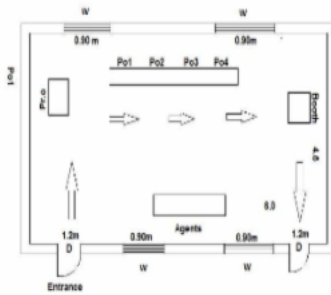

নির্বাচক নিবন্ধন আধিকারিকের স্বাক্ষর

Nazri Naksha

Google Map View

Polling Station Building Front View

Polling Station Front View

Cad View

Key MAP View

1 নাম : বিবি মুন্সী অন্যান্য: নাজির বাড়ির নং : n0001 বয়স : 60 লিঙ্গ : মহিলা ফটো উপলব্ধ	WB/27/187/573788	2 নাম : বিবি নুরনেহার অন্যান্য: লালু বাড়ির নং : n0007 বয়স : 59 লিঙ্গ : মহিলা ফটো উপলব্ধ	WB/27/187/573616	3 নাম : মুনেজা বিবি স্বামীর নাম: দীলওয়ার বাড়ির নং : n0011 বয়স : 67 লিঙ্গ : মহিলা ফটো উপলব্ধ	WB/27/187/573754
4 নাম : বিবি হেনা অন্যান্য: হানিফ বাড়ির নং : n0012 বয়স : 77 লিঙ্গ : মহিলা ফটো উপলব্ধ	WB/27/187/573712	5 নাম : রাজেশ্বর কুমার পিতার নাম: রামেশ্বর রাম বাড়ির নং : n0052 বয়স : 40 লিঙ্গ : পুরুষ ফটো উপলব্ধ	CQD2283737	6 নাম : লক্ষী দেবী স্বামীর নাম: নরেশ রাউত বাড়ির নং : n0199 বয়স : 53 লিঙ্গ : মহিলা ফটো উপলব্ধ	CQD2626679
7 নাম : বাচ্চি দেবী স্বামীর নাম: মহেন্দ্র রাউত বাড়ির নং : n0268 বয়স : 63 লিঙ্গ : মহিলা ফটো উপলব্ধ	THQ1658871	8 নাম : সরস্বতী দেবী স্বামীর নাম: আসরফি রাম বাড়ির নং : n0231 বয়স : 66 লিঙ্গ : মহিলা ফটো উপলব্ধ	WB/27/187/537275	9 নাম : মহম্মদ নিজাম পিতার নাম: মহম্মদ ওহিদ বাড়ির নং : n0053 বয়স : 44 লিঙ্গ : পুরুষ ফটো উপলব্ধ	CQD2626786
10 নাম : হেনা খাতুন পিতার নাম: মহঃ ইনাম বাড়ির নং : n0053 বয়স : 31 লিঙ্গ : মহিলা ফটো উপলব্ধ	THQ1659424	11 নাম : কেশীদা বিবি স্বামীর নাম: মহঃ ইনাম বাড়ির নং : n0053 বয়স : 54 লিঙ্গ : মহিলা ফটো উপলব্ধ	WB/27/187/573775	12 নাম : ববিতা দেবী স্বামীর নাম: সিকেন্দর লাল বাড়ির নং : n0048 বয়স : 36 লিঙ্গ : মহিলা ফটো উপলব্ধ	THQ1689363
13 নাম : সেখ সেলিম পিতার নাম: সেখ কিশোর বাড়ির নং : n0044 বয়স : 38 লিঙ্গ : পুরুষ ফটো উপলব্ধ	THQ0791798	14 নাম : সেখ নবিন পিতার নাম: সেখ কিশোর বাড়ির নং : n0044 বয়স : 38 লিঙ্গ : পুরুষ ফটো উপলব্ধ	CQD2626661	15 নাম : মুন্না হাড়ি পিতার নাম: অর্জুন হাড়ি বাড়ির নং : n0034 বয়স : 49 লিঙ্গ : পুরুষ ফটো উপলব্ধ	WB/27/187/573249
16 নাম : হাসিনা বিবি অন্যান্য: ডুলু বাড়ির নং : n0034 বয়স : 52 লিঙ্গ : মহিলা ফটো উপলব্ধ	WB/27/187/573363	17 নাম : শ্বেতা দেবী স্বামীর নাম: রাজেশ প্রসাদ সাউ বাড়ির নং : n0028 বয়স : 43 লিঙ্গ : মহিলা ফটো উপলব্ধ	CQD2372373	18 নাম : আঙ্গরা খাতুন স্বামীর নাম: কাশেম সেখ বাড়ির নং : n0028 বয়স : 66 লিঙ্গ : মহিলা ফটো উপলব্ধ	WB/27/187/573527
19 নাম : নূনহার খাতুন পিতার নাম: সেক ইনুল বাড়ির নং : n0021 বয়স : 44 লিঙ্গ : মহিলা ফটো উপলব্ধ	CQD2578599	20 নাম : রবি শেখ পিতার নাম: আইনুল শেখ বাড়ির নং : 22 বয়স : 41 লিঙ্গ : পুরুষ ফটো উপলব্ধ	THQ0791350	21 নাম : সায়রাবানু বিবি অন্যান্য: আয়নান বাড়ির নং : n0021 বয়স : 66 লিঙ্গ : মহিলা ফটো উপলব্ধ	WB/27/187/573415
22 নাম : কমরুন নেশা স্বামীর নাম: মহঃ জিয়াউদ্দিন বাড়ির নং : n0019 বয়স : 38 লিঙ্গ : মহিলা ফটো উপলব্ধ	THQ1548965	23 নাম : মহঃ জিয়াউদ্দিন পিতার নাম: মহঃ আব্দুল রহমান বাড়ির নং : n0019 বয়স : 42 লিঙ্গ : পুরুষ ফটো উপলব্ধ	THQ1257484	24 নাম : রাজদা বিবি পিতার নাম: আব্দুল রহমান বাড়ির নং : n0019 বয়স : 39 লিঙ্গ : মহিলা ফটো উপলব্ধ	THQ1429877
25 নাম : রসিদা বিবি স্বামীর নাম: রুস্তম মিয়া বাড়ির নং : n0012 বয়স : 42 লিঙ্গ : মহিলা ফটো উপলব্ধ	CQD2583235	26 নাম : লালবার সেখ পিতার নাম: সেখ হানিফ বাড়ির নং : n0176 বয়স : 43 লিঙ্গ : পুরুষ ফটো উপলব্ধ	THQ1659341	27 নাম : ফতেমা বিবি স্বামীর নাম: সেখ জেলু বাড়ির নং : n0012 বয়স : 47 লিঙ্গ : মহিলা ফটো উপলব্ধ	CQD1482132
28 নাম : সেখ জেলু পিতার নাম: সেখ হানিফ বাড়ির নং : n0012 বয়স : 51 লিঙ্গ : পুরুষ ফটো উপলব্ধ	CQD1482140	29 নাম : তসলিমা বিবি স্বামীর নাম: সেখ সামসুল বাড়ির নং : n0176 বয়স : 50 লিঙ্গ : মহিলা ফটো উপলব্ধ	CQD2282218	30 নাম : কমল সেখ পিতার নাম: কাশেম সেখ বাড়ির নং : n0149 বয়স : 41 লিঙ্গ : পুরুষ ফটো উপলব্ধ	CQD2283802