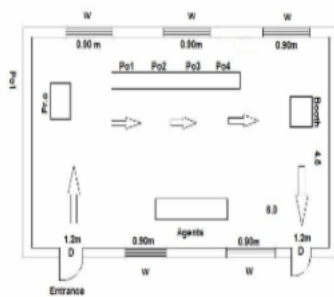

নির্বাচক নিবন্ধন আধিকারিকের স্বাক্ষর

Nazri Naksha

Google Map View

BOOTH NO.

Polling Station Building Front View

Polling Station Front View

Cad View

Key MAP View