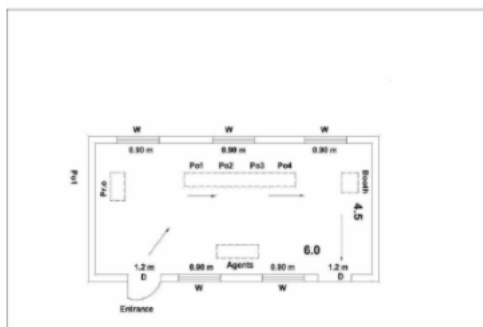

নির্বাচক নিবন্ধন আধিকারিকের স্বাক্ষর

Nazri Naksha

Google Map View

Polling Station Building Front View

Polling Station Front View

Cad View

Key MAP View

1	THQ0796342	নাম : জমির পিতার নাম: নজরুল বাড়ির নং : এন০০২ বয়স : 36 লিঙ্গ : পুরুষ	ফটো উপলব্ধ	2	WB/27/187/588255	নাম : শান্তিদেবী দাস স্বামীর নাম: প্রমোদ দাস বাড়ির নং : n0001 বয়স : 65 লিঙ্গ : মহিলা	ফটো উপলব্ধ	3	THQ2158350	নাম : মেহরুন নিসার পিতার নাম: গোলাম হায়দার বাড়ির নং : N338 বয়স : 38 লিঙ্গ : মহিলা	ফটো উপলব্ধ
4	THQ1258490	নাম : সীমা নাজ পিতার নাম: মহঃ আসগর আলি বাড়ির নং : n0002 বয়স : 39 লিঙ্গ : মহিলা	ফটো উপলব্ধ	5	CQD1521418	নাম : সামিম আলম পিতার নাম: আসগর আলি বাড়ির নং : n0002 বয়স : 46 লিঙ্গ : পুরুষ	ফটো উপলব্ধ	6	THQ1549781	নাম : আমজাদ আলী পিতার নাম: আসগর আলী বাড়ির নং : n0002 বয়স : 38 লিঙ্গ : পুরুষ	ফটো উপলব্ধ
7	WB/21/145/240422	নাম : বিরজিস রানা স্বামীর নাম: আকবর আলী বাড়ির নং : 018 বয়স : 60 লিঙ্গ : মহিলা	ফটো উপলব্ধ	8	CQD1520121	নাম : মহঃ শাকিল আহমেদ পিতার নাম: মহঃ আসগর আলী বাড়ির নং : n0002 বয়স : 48 লিঙ্গ : পুরুষ	ফটো উপলব্ধ	9	WB/27/187/588694	নাম : মহম্মদ আসগর আলি পিতার নাম: জান মহম্মদ বাড়ির নং : n0002 বয়স : 74 লিঙ্গ : পুরুষ	ফটো উপলব্ধ
10	THQ1774579	নাম : মহম্মদ আকবর আলি পিতার নাম: জান মহম্মদ বাড়ির নং : n0002 বয়স : 63 লিঙ্গ : পুরুষ	ফটো উপলব্ধ	11	WB/27/187/474528	নাম : শাহজাহান বেগম স্বামীর নাম: মহঃ সামিম আলম বাড়ির নং : n0002 বয়স : 48 লিঙ্গ : মহিলা	ফটো উপলব্ধ	12	THQ2247864	নাম : মহঃ সোহেল পিতার নাম: নুর মহম্মদ বাড়ির নং : এন0123 বয়স : 24 লিঙ্গ : পুরুষ	ফটো উপলব্ধ
13	THQ2497063	নাম : প্রেমলতা আগরওয়াল স্বামীর নাম: পবন আগরওয়াল বাড়ির নং : n0006 বয়স : 58 লিঙ্গ : মহিলা	ফটো উপলব্ধ	14	CQD2017796	নাম : কাকলি আগরওয়াল স্বামীর নাম: পবন আগরওয়াল বাড়ির নং : n0006 বয়স : 55 লিঙ্গ : মহিলা	ফটো উপলব্ধ	15	CQD2375228	নাম : প্রকাশ আগরওয়াল পিতার নাম: পবন আগরওয়াল বাড়ির নং : n0006 বয়স : 42 লিঙ্গ : পুরুষ	ফটো উপলব্ধ
16	WB/27/187/588059	নাম : শ্যামাসুন্দর আগরওয়াল পিতার নাম: সীতারাম আগরওয়াল বাড়ির নং : n0006 বয়স : 56 লিঙ্গ : পুরুষ	ফটো উপলব্ধ	17	WB/27/187/588676	নাম : শম্পা আগরওয়াল স্বামীর নাম: শ্যামসুন্দর আগরওয়াল বাড়ির নং : n0006 বয়স : 50 লিঙ্গ : মহিলা	ফটো উপলব্ধ	18	CQD1484674	নাম : পিন্টু আগরওয়াল পিতার নাম: পাওয়ান আগরওয়াল বাড়ির নং : n0006 বয়স : 45 লিঙ্গ : পুরুষ	ফটো উপলব্ধ
19	THQ1660240	নাম : বেবী আগড়ওয়াল স্বামীর নাম: পিন্টু আগড়ওয়াল বাড়ির নং : 184 বয়স : 40 লিঙ্গ : মহিলা	ফটো উপলব্ধ	20	THQ1549765	নাম : খুশ্ব আগরওয়াল স্বামীর নাম: প্রকাশ আগরওয়াল বাড়ির নং : n0006 বয়স : 33 লিঙ্গ : মহিলা	ফটো উপলব্ধ	21	CQD2375210	নাম : চন্দন আগরওয়াল পিতার নাম: শিবশঙ্কর আগরওয়াল বাড়ির নং : n0018 বয়স : 38 লিঙ্গ : পুরুষ	ফটো উপলব্ধ
Q	THQ1660299	নাম : প্রিয়াকা আগরওয়াল স্বামীর নাম: চন্দন আগরওয়াল বাড়ির নং : বয়স : 36 লিঙ্গ : মহিলা	ফটো উপলব্ধ	23	THQ2425171	নাম : অনন্যা দাস পিতার নাম: আলোক কুমার দাস বাড়ির নং : 18 বয়স : 20 লিঙ্গ : মহিলা	ফটো উপলব্ধ	24	THQ2134559	নাম : সানি আগরওয়াল পিতার নাম: রাজেশ আগরওয়াল বাড়ির নং : N00148 বয়স : 24 লিঙ্গ : পুরুষ	ফটো উপলব্ধ
25	THQ2144269	নাম : কানহাইয়া আগরওয়াল পিতার নাম: নন্দলাল আগরওয়াল বাড়ির নং : 00 বয়স : 27 লিঙ্গ : পুরুষ	ফটো উপলব্ধ	26	THQ1863703	নাম : কিরন আগরওয়াল পিতার নাম: পবন কুমার আগরওয়াল বাড়ির নং : 61 বয়স : 28 লিঙ্গ : মহিলা	ফটো উপলব্ধ	27	CQD1521400	নাম : শেখ আব্দুল কাদের পিতার নাম: শেখ আব্দুল জব্বার বাড়ির নং : 17 বয়স : 45 লিঙ্গ : পুরুষ	ফটো উপলব্ধ
28	THQ2073690	নাম : শাবানা বেগম স্বামীর নাম: আবদুল জামাল বাড়ির নং : n0003 বয়স : 58 লিঙ্গ : মহিলা	ফটো উপলব্ধ	29	THQ1774561	নাম : আব্দুল সেলিম পিতার নাম: আব্দুল জামাল বাড়ির নং : n0003 বয়স : 47 লিঙ্গ : পুরুষ	ফটো উপলব্ধ	30	THQ1549773	নাম : এজাজ আহমদ পিতার নাম: মহঃ রফিক বাড়ির নং : n0003 বয়স : 68 লিঙ্গ : পুরুষ	ফটো উপলব্ধ