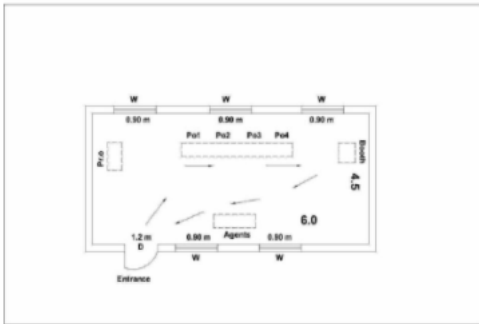

নির্বাচক নিবন্ধন আধিকারিকের স্বাক্ষর

Nazri Naksha

Google Map View

Polling Station Building Front View

Polling Station Front View

Cad View

Key MAP View

1 নাম : অক্ষয় মুরমু পিতার নাম: হিরু মুরমু বাড়ির নং : এম0129 বয়স : 24 লিঙ্গ : পুরুষ	THQ2121267 ফটো উপলব্ধ	2 নাম : প্রীতম পান পিতার নাম: গদাধর পান বাড়ির নং : N0059 বয়স : 24 লিঙ্গ : পুরুষ	THQ2121275 ফটো উপলব্ধ	3 নাম : প্রসন্ন অধিকারী পিতার নাম: অশোক কুমার অধিকারী বাড়ির নং : এন000 বয়স : 22 লিঙ্গ : পুরুষ	THQ2283893 ফটো উপলব্ধ
4 নাম : মঞ্জু অধিকারী স্বামীর নাম: শিবশংকর অধিকারী বাড়ির নং : n0001 বয়স : 86 লিঙ্গ : মহিলা	WB/27/190/207230 ফটো উপলব্ধ	5 নাম : সূতপা অধিকারী স্বামীর নাম: প্রনব অধিকারী বাড়ির নং : n0001 বয়স : 53 লিঙ্গ : মহিলা	WB/27/190/207229 ফটো উপলব্ধ	6 নাম : শর্মিষ্ঠা অধিকারী পিতার নাম: প্রনব অধিকারী বাড়ির নং : n0001 বয়স : 32 লিঙ্গ : মহিলা	THQ1430404 ফটো উপলব্ধ
7 নাম : রথিকা অধিকারী স্বামীর নাম: অরুণ অধিকারী বাড়ির নং : n0001 বয়স : 43 লিঙ্গ : মহিলা	GMG2183473 ফটো উপলব্ধ	8 নাম : রানুবালা অধিকারী স্বামীর নাম: পাঁচ অধিকারী বাড়ির নং : n0002 বয়স : 81 লিঙ্গ : মহিলা	WB/27/190/207321 ফটো উপলব্ধ	9 নাম : অরুণ অধিকারী পিতার নাম: পাঁচ অধিকারী বাড়ির নং : n0002 বয়স : 53 লিঙ্গ : পুরুষ	WB/27/190/207083 ফটো উপলব্ধ
10 নাম : চৈতালী অধিকারী স্বামীর নাম: অরুণ অধিকারী বাড়ির নং : n0002 বয়স : 50 লিঙ্গ : মহিলা	WB/27/190/207322 ফটো উপলব্ধ	11 নাম : বলরাম অধিকারী পিতার নাম: বাদল অধিকারী বাড়ির নং : n0003 বয়স : 61 লিঙ্গ : পুরুষ	GMG2499614 ফটো উপলব্ধ	12 নাম : অদিতি অধিকারী পিতার নাম: বলরাম অধিকারী বাড়ির নং : n0003 বয়স : 31 লিঙ্গ : মহিলা	THQ1660570 ফটো উপলব্ধ
13 নাম : সোমা অধিকারী পিতার নাম: অরুণ অধিকারী বাড়ির নং : n0002 বয়স : 29 লিঙ্গ : মহিলা	THQ1864297 ফটো উপলব্ধ	14 নাম : বাপন অধিকারী পিতার নাম: অরুণ অধিকারী বাড়ির নং : n0002 বয়স : 28 লিঙ্গ : পুরুষ	THQ1864271 ফটো উপলব্ধ	15 নাম : অশোক কুমার অধিকারী পিতার নাম: শিব শঙ্কর অধিকারী বাড়ির নং : n0001 বয়স : 61 লিঙ্গ : পুরুষ	WB/27/190/207427 ফটো উপলব্ধ
16 নাম : প্রনব কুমার অধিকারী পিতার নাম: শিব শঙ্কর অধিকারী বাড়ির নং : n0001 বয়স : 64 লিঙ্গ : পুরুষ	WB/27/190/207042 ফটো উপলব্ধ	17 নাম : অর্ঘ্য কুন্ডু মায়ের নাম: আনিতা কুন্ডু বাড়ির নং : এন0049 বয়স : 22 লিঙ্গ : পুরুষ	THQ2283695 ফটো উপলব্ধ	18 নাম : রবিন কর্মকার পিতার নাম: কার্তিক কর্মকার বাড়ির নং : n0005 বয়স : 61 লিঙ্গ : পুরুষ	THQ1430446 ফটো উপলব্ধ
19 নাম : দিপিকা কর্মকার লোহার স্বামীর নাম: অষ্টম কর্মকার বাড়ির নং : এন0005 বয়স : 26 লিঙ্গ : মহিলা	THQ2228013 ফটো উপলব্ধ	20 নাম : সুদীপ ঘোষ পিতার নাম: কার্তিক ঘোষ বাড়ির নং : নং8 বয়স : 23 লিঙ্গ : পুরুষ	THQ2344273 ফটো উপলব্ধ	21 নাম : টুকি ঘোষ স্বামীর নাম: কার্তিক ঘোষ বাড়ির নং : n0008 বয়স : 44 লিঙ্গ : মহিলা	GMG2499648 ফটো উপলব্ধ
22 নাম : কার্তিক ঘোষ পিতার নাম: সবেল ঘোষ বাড়ির নং : n0008 বয়স : 50 লিঙ্গ : পুরুষ	GMG2499630 ফটো উপলব্ধ	23 নাম : উজ্জ্বলা কর্মকার স্বামীর নাম: বাদল কর্মকার বাড়ির নং : n0008 বয়স : 66 লিঙ্গ : মহিলা	WB/27/190/207164 ফটো উপলব্ধ	24 নাম : সঞ্চিতা কর্মকার স্বামীর নাম: কেট্ট কর্মকার বাড়ির নং : n0007 বয়স : 37 লিঙ্গ : মহিলা	THQ1550169 ফটো উপলব্ধ
25 নাম : কেট্ট কর্মকার পিতার নাম: বাদল কর্মকার বাড়ির নং : n0007 বয়স : 47 লিঙ্গ : পুরুষ	WB/27/190/270036 ফটো উপলব্ধ	26 নাম : তন্ময় কর্মকার পিতার নাম: বলাই কর্মকার বাড়ির নং : n0007 বয়স : 30 লিঙ্গ : পুরুষ	THQ1759760 ফটো উপলব্ধ	27 নাম : শঙ্করী কর্মকার স্বামীর নাম: বলাই কর্মকার বাড়ির নং : n0007 বয়স : 49 লিঙ্গ : মহিলা	GMG2268696 ফটো উপলব্ধ
28 নাম : বলাই কর্মকার পিতার নাম: বাদল কর্মকার বাড়ির নং : n0007 বয়স : 56 লিঙ্গ : পুরুষ	WB/27/190/207132 ফটো উপলব্ধ	29 নাম : আরতী কর্মকার স্বামীর নাম: বাদল কর্মকার বাড়ির নং : n0007 বয়স : 81 লিঙ্গ : মহিলা	WB/27/190/207109 ফটো উপলব্ধ	30 নাম : অষ্টম কর্মকার পিতার নাম: গনেশ কর্মকার বাড়ির নং : n0005 বয়স : 33 লিঙ্গ : পুরুষ	THQ1430412 ফটো উপলব্ধ