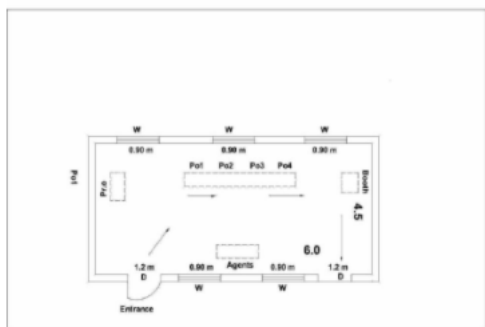

নির্বাচক নিবন্ধন আধিকারিকের স্বাক্ষর

Nazri Naksha

Google Map View

Polling Station Building Front View

Polling Station Front View

Cad View

Key MAP View

1 নাম : সামিমা বিবি স্বামীর নাম: আসরাফ আলি বাড়ির নং : n0001 বয়স : 56 লিঙ্গ : মহিলা ফটো উপলব্ধ	WB/27/190/210158	2 নাম : আবু সাইদ মণ্ডল পিতার নাম: আসরাফ আলি বাড়ির নং : n0001 বয়স : 37 লিঙ্গ : পুরুষ ফটো উপলব্ধ	THQ0818815	3 নাম : সেখ আজহারউদ্দিন পিতার নাম: সেখ মহিউদ্দিন বাড়ির নং : n0007 বয়স : 40 লিঙ্গ : পুরুষ ফটো উপলব্ধ	GMG2434082
4 নাম : সামিরুন বিবি স্বামীর নাম: আমির আলি বাড়ির নং : n0017 বয়স : 76 লিঙ্গ : মহিলা ফটো উপলব্ধ	WB/27/190/210228	5 নাম : সাবিনা বেগম (খাতুন) স্বামীর নাম: মহঃ আজিজুল হক সরকার বাড়ির নং : n0014 বয়স : 49 লিঙ্গ : মহিলা ফটো উপলব্ধ	THQ1550532	6 নাম : মহঃ ফজলুল হক সরকার পিতার নাম: মহঃ এনামুল হক সরকার বাড়ির নং : n0014 বয়স : 60 লিঙ্গ : পুরুষ ফটো উপলব্ধ	WB/27/190/210328
7 নাম : মহঃ আজিজুলহক সরকার পিতার নাম: মহঃ এনামুল বাড়ির নং : n0014 বয়স : 66 লিঙ্গ : পুরুষ ফটো উপলব্ধ	WB/27/190/210111	8 নাম : বাহারজান বিবি স্বামীর নাম: আলহক বাড়ির নং : n0021 বয়স : 81 লিঙ্গ : মহিলা ফটো উপলব্ধ	GMG2499895	9 নাম : রবিয়া খাতুন স্বামীর নাম: আলহক মোলা বাড়ির নং : n0021 বয়স : 83 লিঙ্গ : মহিলা ফটো উপলব্ধ	THQ2081446
10 নাম : অলিভিয়া পারভিন স্বামীর নাম: মহঃ হালিমউদ্দিন বাড়ির নং : n0020 বয়স : 46 লিঙ্গ : মহিলা ফটো উপলব্ধ	GMG2637817	11 নাম : মহঃ হালিমউদ্দিন পিতার নাম: মহঃ সিরাজউদ্দিন বাড়ির নং : n0020 বয়স : 47 লিঙ্গ : পুরুষ ফটো উপলব্ধ	GMG1306281	12 নাম : মসিবা খাতুন স্বামীর নাম: রিয়াজউদ্দিন বাড়ির নং : n0020 বয়স : 48 লিঙ্গ : মহিলা ফটো উপলব্ধ	GMG1304773
13 নাম : মহঃ রিয়াজ উদ্দিন পিতার নাম: মহঃ সিরাজ উদ্দিন বাড়ির নং : n0020 বয়স : 52 লিঙ্গ : পুরুষ ফটো উপলব্ধ	WB/27/190/210847	14 নাম : ওমেজউদ্দিন মন্ডল পিতার নাম: সুকুর আলি বাড়ির নং : n0018 বয়স : 61 লিঙ্গ : পুরুষ ফটো উপলব্ধ	WB/27/190/210401	15 নাম : হাসিনা বেগম স্বামীর নাম: সুকুর আলি বাড়ির নং : n0018 বয়স : 81 লিঙ্গ : মহিলা ফটো উপলব্ধ	WB/27/190/210160
16 নাম : ডালিয়া খাতুন পিতার নাম: আমির আলি বাড়ির নং : n0017 বয়স : 41 লিঙ্গ : মহিলা ফটো উপলব্ধ	THQ0818575	17 নাম : সাবির আলি মল্লিক পিতার নাম: আমিরআলী বাড়ির নং : n0017 বয়স : 51 লিঙ্গ : পুরুষ ফটো উপলব্ধ	WB/27/190/210404	18 নাম : কামরুন্নেসা বিবি স্বামীর নাম: জাকেরআলী বাড়ির নং : n0017 বয়স : 55 লিঙ্গ : মহিলা ফটো উপলব্ধ	WB/27/190/210238
19 নাম : তাজন নাহার খাতুন স্বামীর নাম: আসগার আলি বাড়ির নং : n0017 বয়স : 41 লিঙ্গ : মহিলা ফটো উপলব্ধ	GMG2580629	20 নাম : আসগার আলি মল্লিক পিতার নাম: আমির আলি বাড়ির নং : n0017 বয়স : 41 লিঙ্গ : পুরুষ ফটো উপলব্ধ	GMG2581973	21 নাম : ইসমাতারা খাতুন স্বামীর নাম: আবিদ হোসেন মোলা বাড়ির নং : n0021 বয়স : 34 লিঙ্গ : মহিলা ফটো উপলব্ধ	THQ1430800
22 নাম : আজাদ হোসেন মোল্লা পিতার নাম: আলহক মোল্লা বাড়ির নং : n0021 বয়স : 54 লিঙ্গ : পুরুষ ফটো উপলব্ধ	THQ2081420	23 নাম : সেখ মহম্মদ ইয়াসিন পিতার নাম: মহঃ ইসমাইল বাড়ির নং : n0032 বয়স : 45 লিঙ্গ : পুরুষ ফটো উপলব্ধ	GMG1306265	24 নাম : গুলনাহার বিবি স্বামীর নাম: মহিউদ্দিন মন্ডল বাড়ির নং : n0007 বয়স : 61 লিঙ্গ : মহিলা ফটো উপলব্ধ	THQ2397172
25 নাম : আফরোজা খাতুন পিতার নাম: সেখ আজহারউদ্দিন বাড়ির নং : এন0007 বয়স : 27 লিঙ্গ : মহিলা ফটো উপলব্ধ	RVU2228278	26 নাম : মফিউদ্দিন মন্ডল পিতার নাম: মহিউদ্দিন মন্ডল বাড়ির নং : n0007 বয়স : 30 লিঙ্গ : পুরুষ ফটো উপলব্ধ	THQ1660869	27 নাম : রকিবউদ্দিন মন্ডল পিতার নাম: মহিউদ্দিন মন্ডল বাড়ির নং : n0007 বয়স : 34 লিঙ্গ : পুরুষ ফটো উপলব্ধ	THQ1430701
28 নাম : মহিউদ্দিন মন্ডল পিতার নাম: আবদুর রব বাড়ির নং : n0007 বয়স : 66 লিঙ্গ : পুরুষ ফটো উপলব্ধ	THQ2096188	29 নাম : মৌসুম আজমীর খাতুন স্বামীর নাম: মহঃ ফজলুল হক সরকার বাড়ির নং : এন0000 বয়স : 34 লিঙ্গ : মহিলা ফটো উপলব্ধ	THQ2014603	30 নাম : সাগীর আলি পিতার নাম: জাকের আলি বাড়ির নং : N0017 বয়স : 24 লিঙ্গ : পুরুষ ফটো উপলব্ধ	THQ2122554