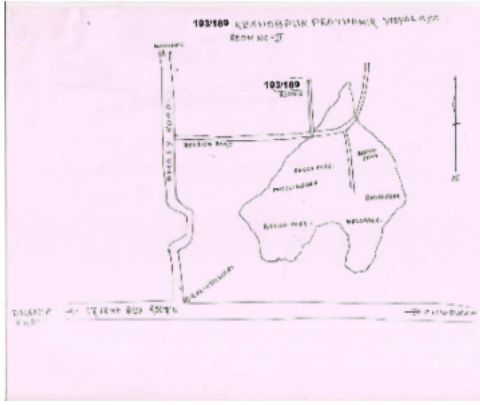

Nazri Naksha