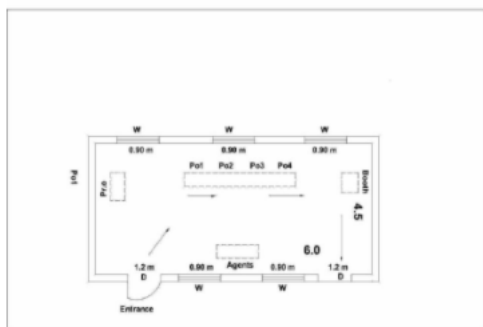

নির্বাচক নিবন্ধন আধিকারিকের স্বাক্ষর

Nazri Naksha

Google Map View

Polling Station Building Front View

Polling Station Front View

Cad View

Key MAP View

1 নাম : পুষ্কর মালিক পিতার নাম: দীপঙ্কর মালিক বাড়ির নং : N0064 বয়স : 24 লিঙ্গ : পুরুষ	THQ2123891 ফটো উপলব্ধ	2 নাম : মঙ্গল মালিক পিতার নাম: শান্তা মালিক বাড়ির নং : N0058 বয়স : 27 লিঙ্গ : পুরুষ	THQ2123834 ফটো উপলব্ধ	3 নাম : শান্তনু মালিক পিতার নাম: রবীন মালিক বাড়ির নং : N0148 বয়স : 26 লিঙ্গ : পুরুষ	THQ2123784 ফটো উপলব্ধ
4 নাম : মোন মোহিনী মাল স্বামীর নাম: উৎপল মাল বাড়ির নং : N0160 বয়স : 31 লিঙ্গ : মহিলা	THQ2123792 ফটো উপলব্ধ	5 নাম : শ্রী লোকনাথ দেশী পিতার নাম: নন্দী রাম দেশী বাড়ির নং : N0143 বয়স : 68 লিঙ্গ : পুরুষ	GMG2272110 ফটো উপলব্ধ	6 নাম : শুভা ঘোষ পিতার নাম: নব কুমার ঘোষ বাড়ির নং : এন0119 বয়স : 37 লিঙ্গ : মহিলা	RPB1215938 ফটো উপলব্ধ
7 নাম : নবীনা ঘোষ স্বামীর নাম: অরিজিৎ ঘোষ বাড়ির নং : এন0116 বয়স : 31 লিঙ্গ : মহিলা	NSX1364272 ফটো উপলব্ধ	8 নাম : মোমিতা ঘোষ পিতার নাম: বিকাশ ঘোষ বাড়ির নং : এন0110 বয়স : 23 লিঙ্গ : মহিলা	THQ2228567 ফটো উপলব্ধ	9 নাম : সোমা ঘোষ স্বামীর নাম: তমাল ঘোষ বাড়ির নং : n0115 বয়স : 34 লিঙ্গ : মহিলা	THQ1937606 ফটো উপলব্ধ
10 নাম : গীতা দলুই স্বামীর নাম: বিফল দলুই বাড়ির নং : n0005 বয়স : 65 লিঙ্গ : মহিলা	WB/27/190/213180 ফটো উপলব্ধ	11 নাম : বিফল দলুই পিতার নাম: নাগিন দলুই বাড়ির নং : n0005 বয়স : 73 লিঙ্গ : পুরুষ	WB/27/190/213186 ফটো উপলব্ধ	12 নাম : বুমা দলুই স্বামীর নাম: বিকাশ দলুই বাড়ির নং : n0004 বয়স : 47 লিঙ্গ : মহিলা	GMG2271070 ফটো উপলব্ধ
13 নাম : বিকাশ দলুই পিতার নাম: সফল দলুই বাড়ির নং : n0004 বয়স : 51 লিঙ্গ : পুরুষ	WB/27/190/213055 ফটো উপলব্ধ	14 নাম : পদ্মা দলুই স্বামীর নাম: সফল দলুই বাড়ির নং : n0004 বয়স : 67 লিঙ্গ : মহিলা	WB/27/190/213084 ফটো উপলব্ধ	15 নাম : শান্তি দলুই স্বামীর নাম: কান্তিক দলুই বাড়ির নং : n0003 বয়স : 68 লিঙ্গ : মহিলা	WB/27/190/213301 ফটো উপলব্ধ
16 নাম : লক্ষী দলুই স্বামীর নাম: দেশবন্ধু দলুই বাড়ির নং : n0002 বয়স : 37 লিঙ্গ : মহিলা	THQ1137447 ফটো উপলব্ধ	17 নাম : কম্পনা দলুই স্বামীর নাম: দীনবন্ধু দলুই বাড়ির নং : n0002 বয়স : 43 লিঙ্গ : মহিলা	GMG2271054 ফটো উপলব্ধ	18 নাম : দীনবন্ধু দলুই পিতার নাম: দুখীরাম দলুই বাড়ির নং : n0002 বয়স : 51 লিঙ্গ : পুরুষ	WB/27/190/213545 ফটো উপলব্ধ
19 নাম : দীপু দলুই পিতার নাম: দিলীপ দলুই বাড়ির নং : n0002 বয়স : 33 লিঙ্গ : পুরুষ	THQ1551159 ফটো উপলব্ধ	20 নাম : পুষ্প দলুই স্বামীর নাম: দিলীপ দলুই বাড়ির নং : n0002 বয়স : 52 লিঙ্গ : মহিলা	WB/27/190/213389 ফটো উপলব্ধ	21 নাম : দিলীপ দলুই পিতার নাম: দুখীরাম দলুই বাড়ির নং : n0002 বয়স : 57 লিঙ্গ : পুরুষ	WB/27/190/213422 ফটো উপলব্ধ
22 নাম : পার্থ দলুই পিতার নাম: তপন দলুই বাড়ির নং : n0002 বয়স : 29 লিঙ্গ : পুরুষ	THQ1760545 ফটো উপলব্ধ	23 নাম : মিতা দলুই স্বামীর নাম: তপন দলুই বাড়ির নং : n0002 বয়স : 53 লিঙ্গ : মহিলা	WB/27/190/213388 ফটো উপলব্ধ	24 নাম : তপন দলুই পিতার নাম: দুখীরাম দলুই বাড়ির নং : n0002 বয়স : 59 লিঙ্গ : পুরুষ	WB/27/190/213326 ফটো উপলব্ধ
25 নাম : সুস্মিতা দলুই স্বামীর নাম: প্রভাত দলুই বাড়ির নং : n0001 বয়স : 33 লিঙ্গ : মহিলা	THQ1661750 ফটো উপলব্ধ	26 নাম : সমীরন দলুই পিতার নাম: কান্তিক দলুই বাড়ির নং : n0001 বয়স : 36 লিঙ্গ : পুরুষ	THQ1355288 ফটো উপলব্ধ	27 নাম : প্রভাত দলুই পিতার নাম: কান্তিক দলুই বাড়ির নং : n0001 বয়স : 42 লিঙ্গ : পুরুষ	THQ1355262 ফটো উপলব্ধ
28 নাম : বিপ্লব দলুই পিতার নাম: গোপীকান্ত দলুই বাড়ির নং : n0001 বয়স : 31 লিঙ্গ : পুরুষ	THQ1551084 ফটো উপলব্ধ	29 নাম : অরবিন্দ দলুই পিতার নাম: গোপীকান্ত দলুই বাড়ির নং : n0001 বয়স : 35 লিঙ্গ : পুরুষ	THQ1355254 ফটো উপলব্ধ	30 নাম : প্রতিমা দলুই স্বামীর নাম: গোপীকান্ত দলুই বাড়ির নং : n0001 বয়স : 53 লিঙ্গ : মহিলা	WB/27/190/213105 ফটো উপলব্ধ