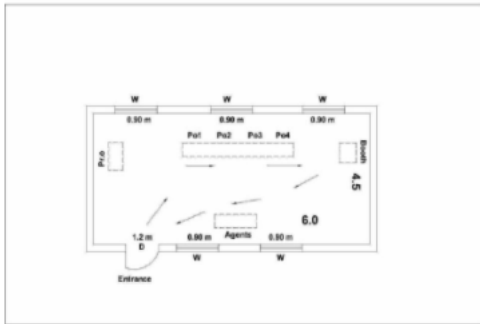

নির্বাচক নিবন্ধন আধিকারিকের স্বাক্ষর

Nazri Naksha

Google Map View

Polling Station Building Front View

Polling Station Front View

Cad View

Key MAP View

1 নাম : দিলীপ দেহেরী মায়ের নাম: তাপসী দেহেরী বাড়ির নং : N0060 বয়স : 25 লিঙ্গ : পুরুষ	THQ2127025 ফটো উপলব্ধ	2 নাম : রাজু মালিক পিতার নাম: হারু মালিক বাড়ির নং : N0055 বয়স : 25 লিঙ্গ : পুরুষ	THQ2127074 ফটো উপলব্ধ	3 নাম : সুনীল কিস্কু পিতার নাম: সুরু কিস্কু বাড়ির নং : n0003 বয়স : 33 লিঙ্গ : পুরুষ	THQ1432111 ফটো উপলব্ধ
4 নাম : সনাতন কিস্কু পিতার নাম: সুরু কিস্কু বাড়ির নং : n0003 বয়স : 35 লিঙ্গ : পুরুষ	THQ1432129 ফটো উপলব্ধ	5 নাম : রসো কিস্কু স্বামীর নাম: সুরু কিস্কু বাড়ির নং : n0003 বয়স : 66 লিঙ্গ : মহিলা	WB/27/190/219358 ফটো উপলব্ধ	6 নাম : সুরু কিস্কু পিতার নাম: কোদা কিস্কু বাড়ির নং : n0003 বয়স : 71 লিঙ্গ : পুরুষ	WB/27/190/219318 ফটো উপলব্ধ
7 নাম : পুদি কিস্কু স্বামীর নাম: চুনুরাম কিস্কু বাড়ির নং : n0001 বয়স : 58 লিঙ্গ : মহিলা	THQ2146215 ফটো উপলব্ধ	8 নাম : রাধিকা কিস্কু স্বামীর নাম: সনাতন কিস্কু বাড়ির নং : এন0003 বয়স : 40 লিঙ্গ : মহিলা	THQ2229276 ফটো উপলব্ধ	9 নাম : সুমিতা মুরমু স্বামীর নাম: নিমাই মুরমু বাড়ির নং : n0003 বয়স : 44 লিঙ্গ : মহিলা	GMG2582062 ফটো উপলব্ধ
10 নাম : গনেশ কিস্কু পিতার নাম: ভীম কিস্কু বাড়ির নং : n0002 বয়স : 59 লিঙ্গ : পুরুষ	WB/27/190/219299 ফটো উপলব্ধ	11 নাম : চন্দনা কিস্কু স্বামীর নাম: রাম কিস্কু বাড়ির নং : n0001 বয়স : 37 লিঙ্গ : মহিলা	THQ0838011 ফটো উপলব্ধ	12 নাম : রাম কিস্কু পিতার নাম: ভীম কিস্কু বাড়ির নং : n0001 বয়স : 41 লিঙ্গ : পুরুষ	GMG2274421 ফটো উপলব্ধ
13 নাম : সঞ্জিত কিস্কু পিতার নাম: চুনুরাম কিস্কু বাড়ির নং : n0001 বয়স : 32 লিঙ্গ : পুরুষ	THQ1551951 ফটো উপলব্ধ	14 নাম : রঞ্জিত কিস্কু পিতার নাম: চুনুরাম কিস্কু বাড়ির নং : এন000 বয়স : 43 লিঙ্গ : পুরুষ	GMG2274413 ফটো উপলব্ধ	15 নাম : মুক্তি কিস্কু স্বামীর নাম: বদ্যনাথ কিস্কু বাড়ির নং : n0001 বয়স : 91 লিঙ্গ : মহিলা	WB/27/190/219352 ফটো উপলব্ধ
16 নাম : রঞ্জিত হাঁসদা পিতার নাম: দুলাল হাঁসদা বাড়ির নং : n0001 বয়স : 32 লিঙ্গ : পুরুষ	THQ1866813 ফটো উপলব্ধ	17 নাম : সরস্বতী কিস্কু স্বামীর নাম: গনেশ কিস্কু বাড়ির নং : n0002 বয়স : 41 লিঙ্গ : মহিলা	THQ1866821 ফটো উপলব্ধ	18 নাম : বদনি কিস্কু পিতার নাম: ভীম কিস্কু বাড়ির নং : n0001 বয়স : 50 লিঙ্গ : মহিলা	THQ1938323 ফটো উপলব্ধ
19 নাম : সানি মুরমু মায়ের নাম: সুমিতা মুরমু বাড়ির নং : এন0003 বয়স : 25 লিঙ্গ : পুরুষ	THQ2286037 ফটো উপলব্ধ	20 নাম : শ্যামলী মুরমু স্বামীর নাম: শ্যাম মুরমু বাড়ির নং : n0099 বয়স : 40 লিঙ্গ : মহিলা	CKX2719243 ফটো উপলব্ধ	21 নাম : নীরা হাঁসদা পিতার নাম: টুফু হাঁসদা বাড়ির নং : এন0003 বয়স : 45 লিঙ্গ : মহিলা	GMG2535359 ফটো উপলব্ধ
22 নাম : আরতী হাঁসদা স্বামীর নাম: রঞ্জিত হাঁসদা বাড়ির নং : এন0001 বয়স : 29 লিঙ্গ : মহিলা	THQ2286201 ফটো উপলব্ধ	23 নাম : নাজিমা খাতুন মায়ের নাম: আব্দুল গনি সেখ বাড়ির নং : N0101 বয়স : 30 লিঙ্গ : মহিলা	THQ1938232 ফটো উপলব্ধ	24 নাম : মঞ্জল টুডু পিতার নাম: বেদ্যনাথ টুডু বাড়ির নং : n0004 বয়স : 30 লিঙ্গ : পুরুষ	THQ1662550 ফটো উপলব্ধ
25 নাম : বালিকা টুডু স্বামীর নাম: বেদ্যনাথ টুডু বাড়ির নং : n0004 বয়স : 55 লিঙ্গ : মহিলা	GMG2501781 ফটো উপলব্ধ	26 নাম : বৈদ্যনাথ টুডু পিতার নাম: কেষ্ঠ টুডু বাড়ির নং : n0004 বয়স : 60 লিঙ্গ : পুরুষ	THQ1137694 ফটো উপলব্ধ	27 নাম : মেরিতা টুডু স্বামীর নাম: রবীন টুডু বাড়ির নং : n0004 বয়স : 28 লিঙ্গ : মহিলা	THQ1938257 ফটো উপলব্ধ
28 নাম : রবীন টুডু পিতার নাম: বৈদ্যনাথ টুডু বাড়ির নং : n0004 বয়স : 36 লিঙ্গ : পুরুষ	THQ0838060 ফটো উপলব্ধ	29 নাম : রঞ্জীৎ দেহেরী পিতার নাম: বংলু দেহেরী বাড়ির নং : n0028 বয়স : 34 লিঙ্গ : পুরুষ	THQ1432137 ফটো উপলব্ধ	30 নাম : অমর দেহেরী পিতার নাম: অমিল দেহেরী বাড়ির নং : এন0000 বয়স : 26 লিঙ্গ : পুরুষ	THQ2012599 ফটো উপলব্ধ