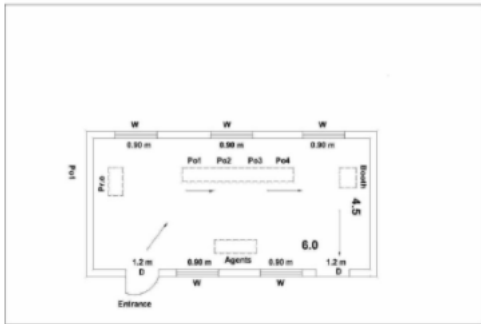

নির্বাচক নিবন্ধন আধিকারিকের স্বাক্ষর

Nazri Naksha

Google Map View

Polling Station Building Front View

Polling Station Front View

Cad View

Key MAP View

1 নাম : মীরা বেগম স্বামীর নাম : সেখ আনোয়ার হাশেম বাড়ির নং : n0012 বয়স : 60 লিঙ্গ : মহিলা	THQ1432889 ফটো উপলব্ধ	2 নাম : হাবিবা খাতুন স্বামীর নাম : গোলাম হোসেন বাড়ির নং : n0012 বয়স : 33 লিঙ্গ : মহিলা	THQ1689645 ফটো উপলব্ধ	3 নাম : মহঃ মাসুদ মন্ডল পিতার নাম : মহঃ ইদরিস মন্ডল বাড়ির নং : n0020 বয়স : 60 লিঙ্গ : পুরুষ	WB/27/190/222550 ফটো উপলব্ধ
4 নাম : হাসিবা খাতুন স্বামীর নাম : সেখ মফিজ উদ্দিন বাড়ির নং : n0019 বয়স : 31 লিঙ্গ : মহিলা	THQ1761634 ফটো উপলব্ধ	5 নাম : সেখ নূরউদ্দিন পিতার নাম : সেখ হাফিজউদ্দিন বাড়ির নং : n0019 বয়স : 33 লিঙ্গ : পুরুষ	THQ1663020 ফটো উপলব্ধ	6 নাম : সেখ জসিমউদ্দিন পিতার নাম : সেখ হাফিজউদ্দিন বাড়ির নং : n0019 বয়স : 36 লিঙ্গ : পুরুষ	THQ1552454 ফটো উপলব্ধ
7 নাম : সেখ মফিজউদ্দিন পিতার নাম : সেখ হাফিজউদ্দিন বাড়ির নং : n0019 বয়স : 37 লিঙ্গ : পুরুষ	GMG2582476 ফটো উপলব্ধ	8 নাম : সেখ নাজিম মণ্ডল পিতার নাম : সেখ নজরুল মণ্ডল বাড়ির নং : n0017 বয়স : 31 লিঙ্গ : পুরুষ	THQ1663053 ফটো উপলব্ধ	9 নাম : সুফিয়া বেগম স্বামীর নাম : সেখ নজরুল মন্ডল বাড়ির নং : n0017 বয়স : 52 লিঙ্গ : মহিলা	WB/27/190/222215 ফটো উপলব্ধ
10 নাম : রাখিবা বেগম স্বামীর নাম : সামসুর মন্ডল বাড়ির নং : n0016 বয়স : 56 লিঙ্গ : মহিলা	WB/27/190/222628 ফটো উপলব্ধ	11 নাম : মোজব্বা বেগম স্বামীর নাম : সেখ নাজিম মন্ডল বাড়ির নং : এন0017 বয়স : 27 লিঙ্গ : মহিলা	THQ2029718 ফটো উপলব্ধ	12 নাম : মিনহাজ মন্ডল পিতার নাম : সামসুল মন্ডল বাড়ির নং : n0016 বয়স : 30 লিঙ্গ : পুরুষ	THQ1867480 ফটো উপলব্ধ
13 নাম : আরমিনা খাতুন স্বামীর নাম : সেখ ইয়াকুব বাড়ির নং : N0169 বয়স : 25 লিঙ্গ : মহিলা	THQ2129286 ফটো উপলব্ধ	14 নাম : সওকোতারা খাতুন স্বামীর নাম : সেখ মইদুল হক বাড়ির নং : N0214 বয়স : 26 লিঙ্গ : মহিলা	THQ1769595 ফটো উপলব্ধ	15 নাম : নূরবান বেগম স্বামীর নাম : সাবির মল্লিক বাড়ির নং : n0062 বয়স : 47 লিঙ্গ : মহিলা	ANS2219996 ফটো উপলব্ধ
16 নাম : তাজন বিবি স্বামীর নাম : মহম্মাদ ইসমাইল মল্লিক বাড়ির নং : নং162 বয়স : 37 লিঙ্গ : মহিলা	RVU1374396 ফটো উপলব্ধ	17 নাম : সালেহা বেগম স্বামীর নাম : সেখ জামালউদ্দিন বাড়ির নং : N0053 বয়স : 39 লিঙ্গ : মহিলা	GMG2582518 ফটো উপলব্ধ	18 নাম : মহঃ মারজান মণ্ডল পিতার নাম : মহঃ সিরাজ মণ্ডল বাড়ির নং : n0024 বয়স : 34 লিঙ্গ : পুরুষ	THQ1356278 ফটো উপলব্ধ
19 নাম : সেখ আনোয়ার হোসেন পিতার নাম : সেখ আব্বাসউদ্দিন বাড়ির নং : n0012 বয়স : 58 লিঙ্গ : পুরুষ	GMG2582450 ফটো উপলব্ধ	20 নাম : সেখ জাকির হোসেন পিতার নাম : সেখ ফজলে করিম সেখ বাড়ির নং : n0002 বয়স : 61 লিঙ্গ : পুরুষ	THQ2151066 ফটো উপলব্ধ	21 নাম : এসমোতারা বেগম স্বামীর নাম : সেখ জাকির হোসেন সেখ বাড়ির নং : n0022 বয়স : 32 লিঙ্গ : মহিলা	THQ2153864 ফটো উপলব্ধ
22 নাম : সেখ গোলাম হোসেন পিতার নাম : সেখ আব্বাসউদ্দিন বাড়ির নং : n0012 বয়স : 37 লিঙ্গ : পুরুষ	GMG2582526 ফটো উপলব্ধ	23 নাম : যো. মাঝি খাতুন স্বামীর নাম : আব্দুল ফাত্তার আকুঞ্জি বাড়ির নং : n0023 বয়স : 31 লিঙ্গ : মহিলা	GMG2276061 ফটো উপলব্ধ	24 নাম : সেখ জাহাঙ্গীর পিতার নাম : সেখ আব্দুল সাত্তার বাড়ির নং : নং222 বয়স : 38 লিঙ্গ : পুরুষ	GMG2582492 ফটো উপলব্ধ
25 নাম : সেখ নাজরুল মন্ডল পিতার নাম : ইউসুফ মন্ডল বাড়ির নং : n0017 বয়স : 58 লিঙ্গ : পুরুষ	THQ2151496 ফটো উপলব্ধ	26 নাম : সরিফুল ইসলাম আকুঞ্জি পিতার নাম : আব্দুল ফাত্তার আকুঞ্জি বাড়ির নং : n0023 বয়স : 27 লিঙ্গ : পুরুষ	THQ1938653 ফটো উপলব্ধ	27 নাম : আব্দুল ফাত্তার আকুঞ্জি পিতার নাম : আব্দুল সাত্তার আকুঞ্জি বাড়ির নং : n0023 বয়স : 75 লিঙ্গ : পুরুষ	THQ2099018 ফটো উপলব্ধ
28 নাম : সেখ হাফিজ উদ্দিন পিতার নাম : সেখ গোলাম বাড়ির নং : n0019 বয়স : 38 লিঙ্গ : পুরুষ	THQ2150712 ফটো উপলব্ধ	29 নাম : হোসেনা বিবি স্বামীর নাম : সেখ সাজাহান বাড়ির নং : নং354 বয়স : 31 লিঙ্গ : মহিলা	GMG2502961 ফটো উপলব্ধ	30 নাম : হামিদা বেগম স্বামীর নাম : মহ. সিরাজ মন্ডল বাড়ির নং : n0024 বয়স : 59 লিঙ্গ : মহিলা	GMG0419481 ফটো উপলব্ধ