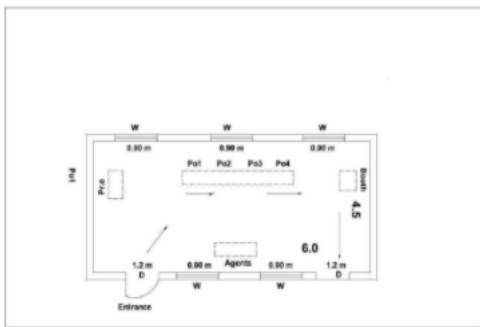

নির্বাচক নিবন্ধন আধিকারিকের স্বাক্ষর

Nazri Naksha

Google Map View

Polling Station Building Front View

Polling Station Front View

Cad View

Key MAP View

1 নাম : মোঃ সাহেরা বিবি স্বামীর নাম: সেখ আসগার হোসেন বাড়ির নং : n0024 বয়স : 49 লিঙ্গ : মহিলা	WB/27/187/039304	ফটো উপলব্ধ	2 নাম : সেলিনা বিবি স্বামীর নাম: আফসার আলি বাড়ির নং : n0007 বয়স : 45 লিঙ্গ : মহিলা	GMG2068518	ফটো উপলব্ধ	3 নাম : সেখ আফসার আলি পিতার নাম: আব্দুল সামাদ আলী বাড়ির নং : n0007 বয়স : 47 লিঙ্গ : পুরুষ	GMG2503092	ফটো উপলব্ধ
4 নাম : নাসরিন বেগম স্বামীর নাম: মহম্মদরফিক বাড়ির নং : n0004 বয়স : 50 লিঙ্গ : মহিলা	WB/27/190/225065	ফটো উপলব্ধ	5 নাম : সেখ জিয়াউর রহমান পিতার নাম: সেখ মহম্মদ রফিক বাড়ির নং : n0004 বয়স : 30 লিঙ্গ : পুরুষ	THQ1761865	ফটো উপলব্ধ	6 নাম : নবীরা বিবি স্বামীর নাম: কালু সেখ বাড়ির নং : n0007 বয়স : 49 লিঙ্গ : মহিলা	THQ1138189	ফটো উপলব্ধ
7 নাম : আজমাইল সেখ পিতার নাম: কালু সেখ বাড়ির নং : n0027 বয়স : 35 লিঙ্গ : পুরুষ	THQ1433341	ফটো উপলব্ধ	8 নাম : ইসমাইল সেখ পিতার নাম: কালু সেখ বাড়ির নং : n0027 বয়স : 31 লিঙ্গ : পুরুষ	THQ1761857	ফটো উপলব্ধ	9 নাম : সালেহা বিবি স্বামীর নাম: সেখ আতিয়ার রহমান বাড়ির নং : n0027 বয়স : 45 লিঙ্গ : মহিলা	GMG2277580	ফটো উপলব্ধ
10 নাম : সেখ আসগার হোসেন পিতার নাম: সেখ আরসেক আলি বাড়ির নং : n0134 বয়স : 63 লিঙ্গ : পুরুষ	WB/27/190/225330	ফটো উপলব্ধ	11 নাম : শক্তনাথ রায় পিতার নাম: গনেশ রায় বাড়ির নং : n0134 বয়স : 46 লিঙ্গ : পুরুষ	GMG1309830	ফটো উপলব্ধ	12 নাম : আনোয়ারা মল্লিক স্বামীর নাম: সুকুর মল্লিক বাড়ির নং : n0016 বয়স : 78 লিঙ্গ : মহিলা	GMG1313162	ফটো উপলব্ধ
13 নাম : হানিফ মল্লিক পিতার নাম: সুকুর মল্লিক বাড়ির নং : n0016 বয়স : 58 লিঙ্গ : পুরুষ	GMG1313014	ফটো উপলব্ধ	14 নাম : ইসমোতারা বেগম স্বামীর নাম: হানিফ মল্লিক বাড়ির নং : n0016 বয়স : 53 লিঙ্গ : মহিলা	GMG1313030	ফটো উপলব্ধ	15 নাম : সেখ মহিম মল্লিক পিতার নাম: হানিফ মল্লিক বাড়ির নং : n0016 বয়স : 35 লিঙ্গ : পুরুষ	THQ1262476	ফটো উপলব্ধ
16 নাম : আনসুর আলি মল্লিক পিতার নাম: সুকুর আলি মল্লিক বাড়ির নং : n0016 বয়স : 47 লিঙ্গ : পুরুষ	GMG2503084	ফটো উপলব্ধ	17 নাম : আজমিরা বিবি স্বামীর নাম: আনসুর আলি মল্লিক বাড়ির নং : n0016 বয়স : 42 লিঙ্গ : মহিলা	GMG2277481	ফটো উপলব্ধ	18 নাম : সেখ আতিয়ার রহমান পিতার নাম: সেখ আতিয়ার রহমান বাড়ির নং : n0027 বয়স : 49 লিঙ্গ : পুরুষ	GMG2277572	ফটো উপলব্ধ
19 নাম : আরফিনা খাতুন স্বামীর নাম: আজমাইল সেখ বাড়ির নং : N0027 বয়স : 30 লিঙ্গ : মহিলা	THQ2131613	ফটো উপলব্ধ	20 নাম : সেলিম হালদার পিতার নাম: সেখ আফসার আলি বাড়ির নং : n0007 বয়স : 24 লিঙ্গ : পুরুষ	THQ2130748	ফটো উপলব্ধ	21 নাম : কাকলি শী স্বামীর নাম: বিশুজিৎ শী বাড়ির নং : N0038 বয়স : 24 লিঙ্গ : মহিলা	THQ2131332	ফটো উপলব্ধ
22 নাম : আনিছা বেগম স্বামীর নাম: রহমাতুল্লা বাড়ির নং : n0005 বয়স : 68 লিঙ্গ : মহিলা	THQ2155158	ফটো উপলব্ধ	23 নাম : রাজ্জাক মল্লিক পিতার নাম: আনসুর আলি মল্লিক বাড়ির নং : এন0016 বয়স : 24 লিঙ্গ : পুরুষ	THQ2230134	ফটো উপলব্ধ	24 নাম : ইয়াসমিনা খাতুন পিতার নাম: সেখ ইয়ামিন মন্ডল বাড়ির নং : এন0074 বয়স : 26 লিঙ্গ : মহিলা	YPW2195378	ফটো উপলব্ধ
25 নাম : রুমানা ইয়াসমিন স্বামীর নাম: সেখ মহিম মল্লিক বাড়ির নং : এন0016 বয়স : 27 লিঙ্গ : মহিলা	THQ2230092	ফটো উপলব্ধ	26 নাম : সেখ জিয়াউর রহমান পিতার নাম: সেখ জামাল উদ্দিন বাড়ির নং : n0036 বয়স : 23 লিঙ্গ : পুরুষ	THQ2130706	ফটো উপলব্ধ	27 নাম : মহম্মদ রফিক মিয়া পিতার নাম: মহম্মদ আবুল হোসেন বাড়ির নং : n0004 বয়স : 66 লিঙ্গ : পুরুষ	THQ2231611	ফটো উপলব্ধ
28 নাম : সত্যজিৎ আহিরা পিতার নাম: বাসুদেব আহিরা বাড়ির নং : N0126 বয়স : 24 লিঙ্গ : পুরুষ	THQ2131472	ফটো উপলব্ধ	29 নাম : সুরজিৎ আহিরা পিতার নাম: বিশুনাথ আহিরা বাড়ির নং : এন0128 বয়স : 22 লিঙ্গ : পুরুষ	THQ2287357	ফটো উপলব্ধ	30 নাম : সুরভ আহিরা পিতার নাম: তপন আহিরা বাড়ির নং : N0076 বয়স : 24 লিঙ্গ : পুরুষ	THQ2131027	ফটো উপলব্ধ