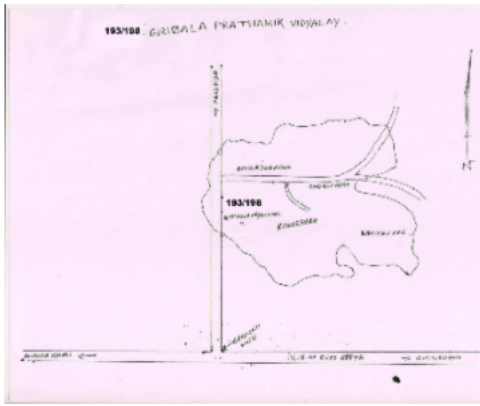

Nazri Naksha