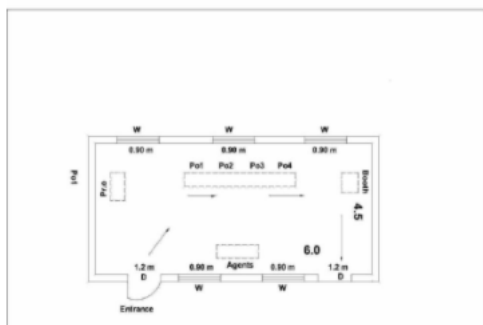

নির্বাচক নিবন্ধন আধিকারিকের স্বাক্ষর

Nazri Naksha

Google Map View

Polling Station Building Front View

Polling Station Front View

Cad View

Key MAP View

বিধানসভা নির্বাচনকেন্দ্রের নং, নাম : 193-সঙগ্রাম
ভাগ নং, নাম : 1-গোস্বামী মালিপাড়া পূর্ব (এদোর ডাঙা)