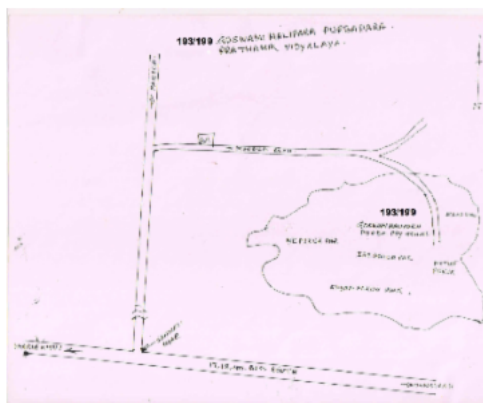

Nazri Naksha