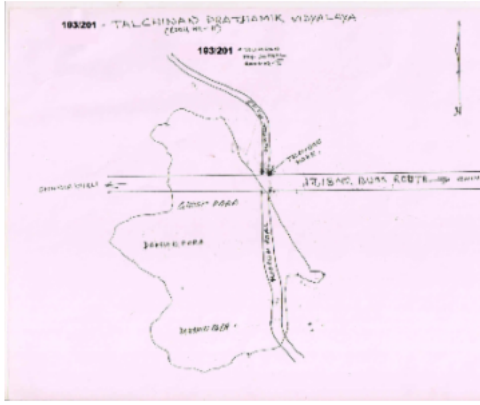

Nazri Naksha