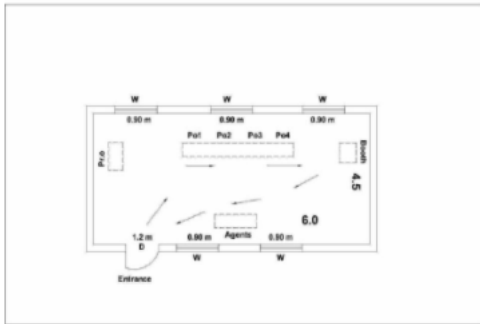

নির্বাচক নিবন্ধন আধিকারিকের স্বাক্ষর

Nazri Naksha

Google Map View

Polling Station Building Front View

Polling Station Front View

Cad View

Key MAP View

বিধানসভা নির্বাচনক্ষেত্রের নং, নাম : 193-সঙগ্রাম  
ভাগ নং, নাম : 1-সানিহাটি উত্তর-মুসলিম, বাউলদাস ও রায় পাড়া