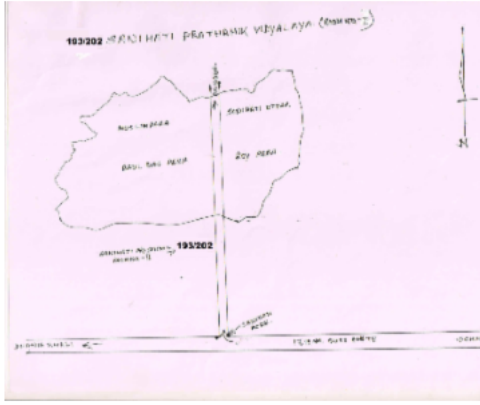

Nazri Naksha