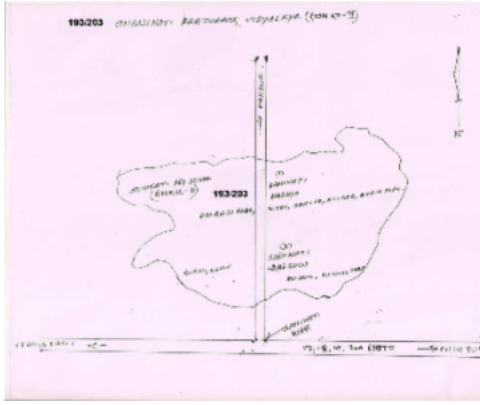

Nazri Naksha