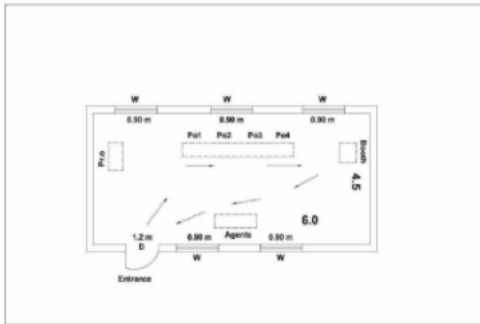

নির্বাচক নিবন্ধন আধিকারিকের স্বাক্ষর

Nazri Naksha

Google Map View

Polling Station Building Front View

Polling Station Front View

Cad View

Key MAP View

1 নাম : মিঠু সরকার স্বামীর নাম: সোমনাথ সরকার বাড়ির নং : n0060 বয়স : 36 লিঙ্গ : মহিলা	THQ1264464 ফটো উপলব্ধ	2 নাম : সোমনাথ সরকার পিতার নাম: বলাই সরকার বাড়ির নং : n0060 বয়স : 49 লিঙ্গ : পুরুষ	WB/27/190/240504 ফটো উপলব্ধ	3 নাম : রূপালী বাউলদাস স্বামীর নাম: অশোক বাউলদাস বাড়ির নং : n0014 বয়স : 44 লিঙ্গ : মহিলা	GMG2283232 ফটো উপলব্ধ
4 নাম : নাজিমা বিবি পিতার নাম: গোপাল বাউলদাস বাড়ির নং : n0014 বয়স : 53 লিঙ্গ : পুরুষ	THQ2161040 ফটো উপলব্ধ	5 নাম : শঙ্কর বাউলদাস পিতার নাম: গোপাল বাউলদাস বাড়ির নং : n0014 বয়স : 50 লিঙ্গ : পুরুষ	THQ2160927 ফটো উপলব্ধ	6 নাম : রানু বালা সরকার স্বামীর নাম: বলাইচন্দ্র সরকার বাড়ির নং : n0060 বয়স : 67 লিঙ্গ : মহিলা	THQ2161073 ফটো উপলব্ধ
7 নাম : সঞ্জু বাউলদাস পিতার নাম: অশোক বাউলদাস বাড়ির নং : n0014 বয়স : 27 লিঙ্গ : পুরুষ	THQ1940212 ফটো উপলব্ধ	8 নাম : রঞ্জু বাউল দাস পিতার নাম: অশোক বাউল দাস বাড়ির নং : এন0014 বয়স : 24 লিঙ্গ : পুরুষ	THQ2289338 ফটো উপলব্ধ	9 নাম : রূপা ঘোষ স্বামীর নাম: মিন্টু ঘোষ বাড়ির নং : n0001 বয়স : 46 লিঙ্গ : মহিলা	GMG2283182 ফটো উপলব্ধ
10 নাম : সুরজিৎ ঘোষ পিতার নাম: মিন্টু ঘোষ বাড়ির নং : N0001 বয়স : 24 লিঙ্গ : পুরুষ	THQ2136372 ফটো উপলব্ধ	11 নাম : মিন্টু ঘোষ পিতার নাম: সুরেশ চন্দ্র ঘোষ বাড়ির নং : n0001 বয়স : 47 লিঙ্গ : পুরুষ	GMG2505741 ফটো উপলব্ধ	12 নাম : সোমনাথ বারিক পিতার নাম: নীল কমল বারিক বাড়ির নং : নং089 বয়স : 25 লিঙ্গ : পুরুষ	THQ2136190 ফটো উপলব্ধ
13 নাম : রিঙ্কু ঘোষ স্বামীর নাম: গৌতম ভূমিজ বাড়ির নং : এন0089 বয়স : 30 লিঙ্গ : মহিলা	ALD1914084 ফটো উপলব্ধ	14 নাম : মামনি ঘোষ স্বামীর নাম: অভিজিৎ ঘোষ বাড়ির নং : এন000 বয়স : 23 লিঙ্গ : মহিলা	THQ2289585 ফটো উপলব্ধ	15 নাম : চন্দ্রানী ঘোষ স্বামীর নাম: পুষ্পেন্দু মাল বাড়ির নং : n0175 বয়স : 39 লিঙ্গ : মহিলা	GMG2455855 ফটো উপলব্ধ
16 নাম : শ্বেতা চক্রবর্তী পিতার নাম: ব্রজমোহন চক্রবর্তী বাড়ির নং : নং3 বয়স : 27 লিঙ্গ : মহিলা	NIO1913540 ফটো উপলব্ধ	17 নাম : পার্বতী কেওড়া স্বামীর নাম: অনুপ কেওড়া বাড়ির নং : এন0105 বয়স : 22 লিঙ্গ : মহিলা	THQ2289379 ফটো উপলব্ধ	18 নাম : শুভাশিষ রায় পিতার নাম: নীল কমল রায় বাড়ির নং : N0105 বয়স : 24 লিঙ্গ : পুরুষ	THQ2136257 ফটো উপলব্ধ
19 নাম : বুবন চ্যাটার্জী স্বামীর নাম: সনাতন চ্যাটার্জী বাড়ির নং : n0002 বয়স : 46 লিঙ্গ : মহিলা	GMG2283208 ফটো উপলব্ধ	20 নাম : তনুকা চ্যাটার্জী পিতার নাম: সাধন চ্যাটার্জী বাড়ির নং : N0002 বয়স : 24 লিঙ্গ : মহিলা	THQ2136455 ফটো উপলব্ধ	#2 21 নাম : সনাতন চ্যাটার্জী পিতার নাম: ভূপতি ভূষণ চ্যাটার্জী বাড়ির নং : n0002 বয়স : 61 লিঙ্গ : পুরুষ	THQ2100535 ফটো উপলব্ধ
22 নাম : অভিজিৎ চ্যাটার্জী পিতার নাম: সনাতন চ্যাটার্জী বাড়ির নং : N0002 বয়স : 24 লিঙ্গ : পুরুষ	THQ2136752 ফটো উপলব্ধ	23 নাম : সুরজিৎ চ্যাটার্জী পিতার নাম: মনোরঞ্জন চ্যাটার্জী বাড়ির নং : n0002 বয়স : 35 লিঙ্গ : পুরুষ	THQ1264563 ফটো উপলব্ধ	24 নাম : অননুপূর্ণা বাউলদাস স্বামীর নাম: বাউলদাস বাড়ির নং : n0002 বয়স : 45 লিঙ্গ : মহিলা	GMG2506087 ফটো উপলব্ধ
25 নাম : ইলা চ্যাটার্জী স্বামীর নাম: মনোরঞ্জন চ্যাটার্জী বাড়ির নং : n0002 বয়স : 59 লিঙ্গ : মহিলা	WB/27/190/240125 ফটো উপলব্ধ	26 নাম : রত্না চ্যাটার্জী স্বামীর নাম: সাধন চ্যাটার্জী বাড়ির নং : n0002 বয়স : 50 লিঙ্গ : মহিলা	GMG2283190 ফটো উপলব্ধ	27 নাম : সাধন চ্যাটার্জী পিতার নাম: ভূপতি চ্যাটার্জী বাড়ির নং : n0002 বয়স : 63 লিঙ্গ : পুরুষ	WB/27/190/240165 ফটো উপলব্ধ
28 নাম : রঞ্জু চ্যাটার্জী স্বামীর নাম: মদন চ্যাটার্জী বাড়ির নং : n0002 বয়স : 61 লিঙ্গ : মহিলা	THQ2400455 ফটো উপলব্ধ	29 নাম : মদন চ্যাটার্জী পিতার নাম: ভূপতি চ্যাটার্জী বাড়ির নং : n0002 বয়স : 76 লিঙ্গ : পুরুষ	WB/27/190/240303 ফটো উপলব্ধ	30 নাম : ভাস্কর দেব চ্যাটার্জী পিতার নাম: বাসুদেব চ্যাটার্জী বাড়ির নং : n0003 বয়স : 40 লিঙ্গ : পুরুষ	GMG2283901 ফটো উপলব্ধ