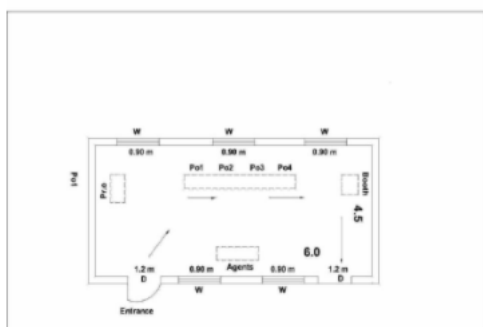

নির্বাচক নিবন্ধন আধিকারিকের স্বাক্ষর

Nazri Naksha

Google Map View

Polling Station Building Front View

Polling Station Front View

Cad View

Key MAP View

1 নাম : সামসুন্নাহার বেগম স্বামীর নাম: মহঃ নাজিম উদ্দিন বাড়ির নং : n0196 বয়স : 40 লিঙ্গ : মহিলা	THQ0887471 ফটো উপলব্ধ	2 নাম : সেখ আসফার মন্ডল পিতার নাম: সেখ ইউসুফ মন্ডল বাড়ির নং : n0199 বয়স : 39 লিঙ্গ : পুরুষ	THQ1265222 ফটো উপলব্ধ	3 নাম : নাজমুন নেহার বিবি স্বামীর নাম: আনসার আলি বাড়ির নং : n0205 বয়স : 33 লিঙ্গ : মহিলা	THQ1555986 ফটো উপলব্ধ
4 নাম : প্রশান্ত রায় পিতার নাম: বাবলু রায় বাড়ির নং : n0108 বয়স : 27 লিঙ্গ : পুরুষ	THQ1941053 ফটো উপলব্ধ	5 নাম : মাসকুরা খাতুন স্বামীর নাম: সেখ জহর আলি বাড়ির নং : n0082 বয়স : 76 লিঙ্গ : মহিলা	THQ2168094 ফটো উপলব্ধ	6 নাম : নাসিমা খাতুন পিতার নাম: সেখ জামাল উদ্দিন বাড়ির নং : n0233 বয়স : 32 লিঙ্গ : মহিলা	YPW1873363 ফটো উপলব্ধ
7 নাম : জেসমিন বিবি স্বামীর নাম: সাফিকুল ইসলাম বাড়ির নং : 64 বয়স : 30 লিঙ্গ : মহিলা	THQ1995349 ফটো উপলব্ধ	8 নাম : ফতেমা খাতুন স্বামীর নাম: সেখ মহম্মদ মাহরুদ্দিন বাড়ির নং : এন0000 বয়স : 32 লিঙ্গ : মহিলা	THQ1556778 ফটো উপলব্ধ	9 নাম : জিন্নাতন খাতুন পিতার নাম: হায়দার আলী বাড়ির নং : এন0065 বয়স : 32 লিঙ্গ : মহিলা	NGB1707165 ফটো উপলব্ধ
10 নাম : এসমাতারা খাতুন স্বামীর নাম: মহঃ ইসমাইল মল্লিক বাড়ির নং : এন0176 বয়স : 32 লিঙ্গ : মহিলা	RVU2007110 ফটো উপলব্ধ	11 নাম : আনসার আলি পিতার নাম: আফসার আলি বাড়ির নং : n0207 বয়স : 36 লিঙ্গ : পুরুষ	THQ1555994 ফটো উপলব্ধ	12 নাম : জীবন বাগরাই পিতার নাম: শুকলাল বাগরাই বাড়ির নং : এন0004 বয়স : 25 লিঙ্গ : পুরুষ	THQ2264265 ফটো উপলব্ধ
13 নাম : দিপালী আহিরী স্বামীর নাম: সমর আহিরী বাড়ির নং : এন0058 বয়স : 23 লিঙ্গ : মহিলা	THQ2290351 ফটো উপলব্ধ	14 নাম : অর্চনা আহিরী স্বামীর নাম: সুবল আহিরী বাড়ির নং : N000 বয়স : 54 লিঙ্গ : মহিলা	THQ2164788 ফটো উপলব্ধ	15 নাম : শ্যামল আহিরী পিতার নাম: তারক আহিরী বাড়ির নং : N000 বয়স : 53 লিঙ্গ : পুরুষ	THQ2164630 ফটো উপলব্ধ
16 নাম : কমল আহিরী পিতার নাম: সুবল আহিরী বাড়ির নং : N000 বয়স : 35 লিঙ্গ : পুরুষ	THQ1265834 ফটো উপলব্ধ	17 নাম : সূজন আহিরী পিতার নাম: অজিত আহিরী বাড়ির নং : নং4 বয়স : 22 লিঙ্গ : পুরুষ	THQ2347458 ফটো উপলব্ধ	18 নাম : মিতালি আহিরী স্বামীর নাম: চিরঞ্জিত আহিরী বাড়ির নং : নং1 বয়স : 23 লিঙ্গ : মহিলা	THQ2347748 ফটো উপলব্ধ
19 নাম : দীপা আহিরী পিতার নাম: ভীম আহিরী বাড়ির নং : নং1 বয়স : 25 লিঙ্গ : মহিলা	THQ2347730 ফটো উপলব্ধ	20 নাম : অতনু আহিরী মায়ের নাম: অজয় আহিরী বাড়ির নং : নং11 বয়স : 23 লিঙ্গ : পুরুষ	THQ2347763 ফটো উপলব্ধ	21 নাম : নিমাই আহিরী পিতার নাম: শ্রীহরি আহিরী বাড়ির নং : 00 বয়স : 66 লিঙ্গ : পুরুষ	THQ2169977 ফটো উপলব্ধ
22 নাম : নিত্যানন্দ আহিরী পিতার নাম: শ্রীহরি আহিরী বাড়ির নং : 00 বয়স : 56 লিঙ্গ : পুরুষ	THQ2169928 ফটো উপলব্ধ	23 নাম : লক্ষী আহিরী স্বামীর নাম: বাবলু আহিরী বাড়ির নং : 00 বয়স : 53 লিঙ্গ : মহিলা	THQ2167310 ফটো উপলব্ধ	24 নাম : মদন আহিরী পিতার নাম: নিতাই আহিরী বাড়ির নং : 000 বয়স : 66 লিঙ্গ : পুরুষ	THQ2166601 ফটো উপলব্ধ
25 নাম : মায়্যা আহিরী স্বামীর নাম: নিমাই আহিরী বাড়ির নং : 00 বয়স : 63 লিঙ্গ : মহিলা	THQ2170090 ফটো উপলব্ধ	26 নাম : আঙ্গুর আহিরী স্বামীর নাম: গোরাই আহিরী বাড়ির নং : 00 বয়স : 56 লিঙ্গ : মহিলা	THQ2167054 ফটো উপলব্ধ	27 নাম : সন্দ্যা আহিরী স্বামীর নাম: শ্যামল আহিরী বাড়ির নং : N0028 বয়স : 44 লিঙ্গ : মহিলা	GMG2285096 ফটো উপলব্ধ
28 নাম : বাবলু আহিরী পিতার নাম: তারক আহিরী বাড়ির নং : n0007 বয়স : 56 লিঙ্গ : পুরুষ	THQ2167971 ফটো উপলব্ধ	29 নাম : শ্রিমোস্তা অহিরী পিতার নাম: শ্যামল আহিরী বাড়ির নং : n0007 বয়স : 27 লিঙ্গ : পুরুষ	THQ1940915 ফটো উপলব্ধ	30 নাম : রেখা আহিরী স্বামীর নাম: নিত্যানন্দ আহিরী বাড়ির নং : 00 বয়স : 51 লিঙ্গ : মহিলা	THQ2169845 ফটো উপলব্ধ