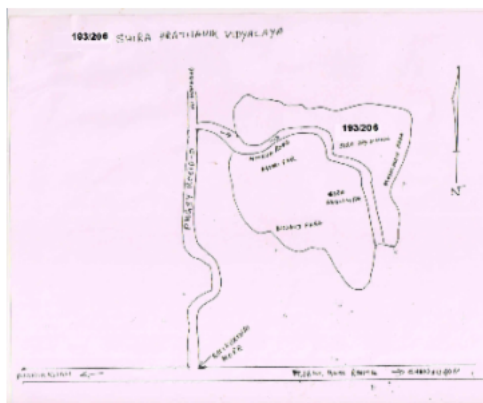

Nazri Naksha