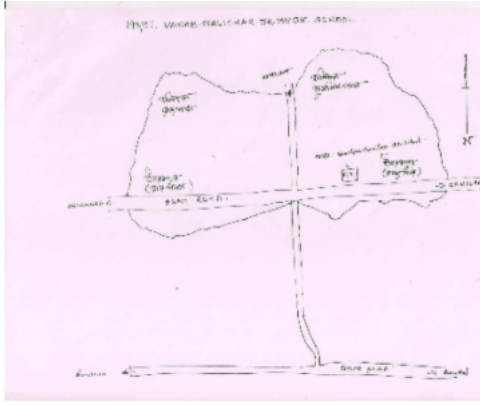

Nazri Naksha