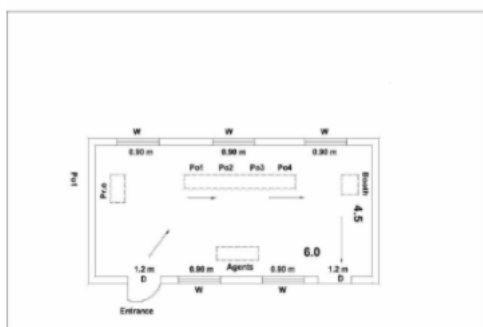

নির্বাচক নিবন্ধন আধিকারিকের স্বাক্ষর

Nazri Naksha

Google Map View

Polling Station Building Front View

Polling Station Front View

Cad View

Key MAP View

1 নাম : রসনারা বেগম স্বামীর নাম: ফিরোজ উদ্দিন সেখ বাড়ির নং : n0153 বয়স : 36 লিঙ্গ : মহিলা	THQ1557115 ফটো উপলব্ধ	2 নাম : আশা দেবী স্বামীর নাম: রামশিরোমণী বাড়ির নং : n0255 বয়স : 33 লিঙ্গ : মহিলা	THQ1557016 ফটো উপলব্ধ	3 নাম : সন্দীপ দাস পিতার নাম: রাম দাস বাড়ির নং : n0255 বয়স : 33 লিঙ্গ : পুরুষ	THQ1764406 ফটো উপলব্ধ
4 নাম : কনক বাগাল স্বামীর নাম: অর্জুন বাগাল বাড়ির নং : n0143 বয়স : 38 লিঙ্গ : মহিলা	GMG2537272 ফটো উপলব্ধ	5 নাম : জয়ন্তী দাস স্বামীর নাম: সন্দীপ দাস বাড়ির নং : n0255 বয়স : 33 লিঙ্গ : মহিলা	THQ1958651 ফটো উপলব্ধ	6 নাম : পাকিজা সুলতানা স্বামীর নাম: ওমর ফারুক মল্লিক বাড়ির নং : n0278 বয়স : 32 লিঙ্গ : মহিলা	THQ1995620 ফটো উপলব্ধ
7 নাম : ফরিদা বেগম স্বামীর নাম: আব্দুল কাদের মল্লিক বাড়ির নং : n0172 বয়স : 54 লিঙ্গ : মহিলা	THQ2115897 ফটো উপলব্ধ	8 নাম : সেখ আকমাস আলি পিতার নাম: সেখ আলি মহম্মদ বাড়ির নং : n0143 বয়স : 60 লিঙ্গ : পুরুষ	THQ2191344 ফটো উপলব্ধ	9 নাম : নাসিরা বেগম সেখ স্বামীর নাম: সেখ আকমাস আলি বাড়ির নং : n0143 বয়স : 57 লিঙ্গ : মহিলা	THQ2192755 ফটো উপলব্ধ
10 নাম : সেখ মহম্মদ সেলিম আলি পিতার নাম: সেখ আকমাস আলি বাড়ির নং : n0143 বয়স : 34 লিঙ্গ : পুরুষ	THQ0900928 ফটো উপলব্ধ	11 নাম : সেখ আরিফ উদ্দিন পিতার নাম: ফিরোজ উদ্দিন সেখ বাড়ির নং : এন0153 বয়স : 23 লিঙ্গ : পুরুষ	THQ2219152 ফটো উপলব্ধ	12 নাম : তানজিমা খাতুন স্বামীর নাম: মীর মহঃ হায়দার আলি দেওয়ান বাড়ির নং : n0103 বয়স : 35 লিঙ্গ : মহিলা	THQ1139435 ফটো উপলব্ধ
13 নাম : জহুরা বেগম স্বামীর নাম: সেখ মহম্মদ সেলিম আলি বাড়ির নং : n0143 বয়স : 33 লিঙ্গ : মহিলা	IMW1404128 ফটো উপলব্ধ	14 নাম : জোবেদা খাতুন স্বামীর নাম: মীর মহঃ হাসান আলি দেওয়ান বাড়ির নং : n0103 বয়স : 79 লিঙ্গ : মহিলা	WB/27/190/453014 ফটো উপলব্ধ	15 নাম : কৃষ্ণ কান্ত অহিরী পিতার নাম: সুবল অহিরী বাড়ির নং : এন0178 বয়স : 23 লিঙ্গ : পুরুষ	THQ2291029 ফটো উপলব্ধ
16 নাম : বেহলা অহিরী স্বামীর নাম: ধীরেন অহিরী বাড়ির নং : n0260 বয়স : 46 লিঙ্গ : মহিলা	GMG2357432 ফটো উপলব্ধ	17 নাম : ধীরেন অহিরী পিতার নাম: ধরম অহিরী বাড়ির নং : n0259 বয়স : 50 লিঙ্গ : পুরুষ	GMG2357424 ফটো উপলব্ধ	18 নাম : সেখ মোকবুল আলি পিতার নাম: সেখ ওমর আলি বাড়ির নং : n0149 বয়স : 29 লিঙ্গ : পুরুষ	THQ1958669 ফটো উপলব্ধ
19 নাম : পারমিনা বেগম সেখ স্বামীর নাম: সেখ আকবর আলি বাড়ির নং : n0125 বয়স : 34 লিঙ্গ : মহিলা	YWJ2693232 ফটো উপলব্ধ	20 নাম : সেখ নাসিম আকরাম আলি পিতার নাম: সেখ বাবর আলি বাড়ির নং : n0148 বয়স : 36 লিঙ্গ : পুরুষ	THQ1139476 ফটো উপলব্ধ	21 নাম : রবিয়োল সেখ পিতার নাম: সেখ ওমর আলি বাড়ির নং : n0149 বয়স : 39 লিঙ্গ : পুরুষ	GMG2661072 ফটো উপলব্ধ
22 নাম : সেখ আসাদ আলি পিতার নাম: সেখ আলি সেখ বাড়ির নং : n0149 বয়স : 34 লিঙ্গ : পুরুষ	THQ1435874 ফটো উপলব্ধ	23 নাম : রহিমা বেগম সেখ স্বামীর নাম: সেখ সাহিদ আলি সেখ বাড়ির নং : n0124 বয়স : 40 লিঙ্গ : মহিলা	THQ1358951 ফটো উপলব্ধ	24 নাম : সেখ সহিদ আলি পিতার নাম: সেখ জাফর আলি বাড়ির নং : n0124 বয়স : 35 লিঙ্গ : পুরুষ	THQ1358662 ফটো উপলব্ধ
25 নাম : সেখ সয়েব আলি পিতার নাম: সেখ জাফর আলি বাড়ির নং : n0124 বয়স : 34 লিঙ্গ : পুরুষ	THQ1358969 ফটো উপলব্ধ	26 নাম : নার্গিস খাতুন স্বামীর নাম: রবিয়োল সেখ বাড়ির নং : n0149 বয়স : 27 লিঙ্গ : মহিলা	THQ1941608 ফটো উপলব্ধ	27 নাম : সেহেনাজ বেগম স্বামীর নাম: মাইনুল হক সেখ বাড়ির নং : n0124 বয়স : 42 লিঙ্গ : মহিলা	THQ1872951 ফটো উপলব্ধ
28 নাম : সেখ মুক্তারা বেগম স্বামীর নাম: সেখ নাসিম আকরাম আলি বাড়ির নং : এন0148 বয়স : 35 লিঙ্গ : মহিলা	THQ2009728 ফটো উপলব্ধ	29 নাম : আফসানা খাতুন স্বামীর নাম: সেখ মহসীন আলি বাড়ির নং : এন0149 বয়স : 26 লিঙ্গ : মহিলা	THQ2009710 ফটো উপলব্ধ	30 নাম : মাইনুল হক সেখ পিতার নাম: আতিয়ার সেখ বাড়ির নং : n0124 বয়স : 55 লিঙ্গ : পুরুষ	WB/27/184/0721203 ফটো উপলব্ধ