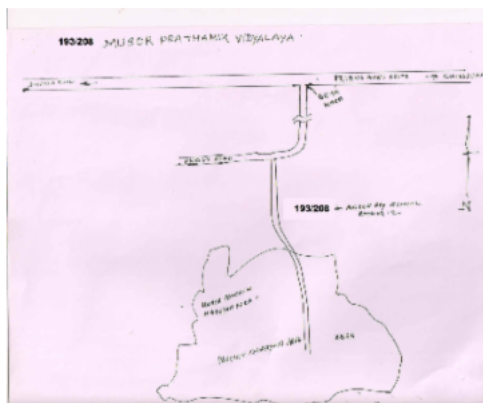

Nazri Naksha