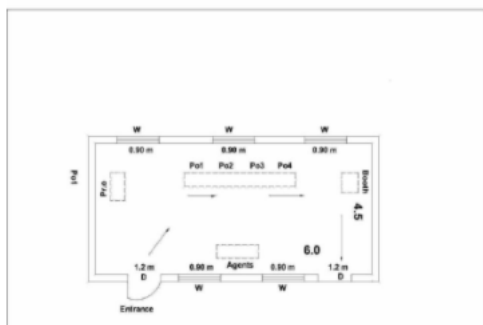

নির্বাচক নিবন্ধন আধিকারিকের স্বাক্ষর

Nazri Naksha

Google Map View

Polling Station Building Front View

Polling Station Front View

Cad View

Key MAP View

1 নাম : সেখ আজিজ উদ্দিন পিতার নাম: আব্দুল হাকিম বাড়ির নং : n0027 বয়স : 36 লিঙ্গ : পুরুষ	THQ1360106 ফটো উপলব্ধ	2 নাম : সেখ মহঃ সুকুরউদ্দিন পিতার নাম: সেখ লিয়াকত হোসেন বাড়ির নং : n0028 বয়স : 60 লিঙ্গ : পুরুষ	WB/27/190/462428 ফটো উপলব্ধ	3 নাম : কোরবান আলি পিতার নাম: সেখ লিয়াকত আলি বাড়ির নং : n0028 বয়স : 56 লিঙ্গ : পুরুষ	WB/27/190/462502 ফটো উপলব্ধ
4 নাম : রমজান আলি পিতার নাম: সেখ লিয়াকত আলি বাড়ির নং : n0028 বয়স : 51 লিঙ্গ : পুরুষ	WB/27/190/462457 ফটো উপলব্ধ	5 নাম : মনসুরা বেগম স্বামীর নাম: কুরবান আলি বাড়ির নং : n0028 বয়স : 43 লিঙ্গ : মহিলা	GMG1442268 ফটো উপলব্ধ	6 নাম : সোহরাব উদ্দিন মন্ডল পিতার নাম: সেখ সারাক আলি বাড়ির নং : n0028 বয়স : 39 লিঙ্গ : পুরুষ	GMG2661866 ফটো উপলব্ধ
7 নাম : তানজিলাবেগম স্বামীর নাম: গোলাম মোস্তাফা বাড়ির নং : n0029 বয়স : 61 লিঙ্গ : মহিলা	WB/27/190/462097 ফটো উপলব্ধ	8 নাম : সেখ মোমিন মন্ডল পিতার নাম: গোলাম মোস্তাফা বাড়ির নং : n0029 বয়স : 53 লিঙ্গ : পুরুষ	GMG2135143 ফটো উপলব্ধ	9 নাম : জিয়ারুল হোসেন পিতার নাম: গোলাম মোস্তাফা বাড়ির নং : n0029 বয়স : 52 লিঙ্গ : পুরুষ	GMG2613388 ফটো উপলব্ধ
10 নাম : সেইদুল ইসলাম মন্ডল পিতার নাম: জিয়ারুল মন্ডল বাড়ির নং : n0029 বয়স : 33 লিঙ্গ : পুরুষ	THQ1689983 ফটো উপলব্ধ	11 নাম : সেখ হিরাজুল আলি পিতার নাম: সেখ হারুন রশিদ বাড়ির নং : n0009 বয়স : 40 লিঙ্গ : পুরুষ	GMG2611259 ফটো উপলব্ধ	12 নাম : সেখ মীরাজ আলি পিতার নাম: সেখ হারুন রশিদ বাড়ির নং : n0009 বয়স : 35 লিঙ্গ : পুরুষ	THQ1360411 ফটো উপলব্ধ
13 নাম : হালিমা বিবি পিতার নাম: আনিসুর রহমান বাড়ির নং : n0023 বয়স : 60 লিঙ্গ : মহিলা	GMG2613438 ফটো উপলব্ধ	14 নাম : আজিজুর রহমান পিতার নাম: আনিসুর রহমান বাড়ির নং : n0023 বয়স : 44 লিঙ্গ : পুরুষ	GMG2611176 ফটো উপলব্ধ	15 নাম : সাইমা বেগম স্বামীর নাম: আজিজুর রহমান বাড়ির নং : n0023 বয়স : 40 লিঙ্গ : মহিলা	THQ1360080 ফটো উপলব্ধ
16 নাম : সেখ মনিফার পিতার নাম: সেখ আনিসুর বাড়ির নং : n0023 বয়স : 55 লিঙ্গ : পুরুষ	WB/27/190/462323 ফটো উপলব্ধ	17 নাম : নুরজাহানখাতুন স্বামীর নাম: মনিফার রহমান বাড়ির নং : n0023 বয়স : 51 লিঙ্গ : মহিলা	WB/27/190/462161 ফটো উপলব্ধ	18 নাম : আসগর আলি পিতার নাম: কাশেম আলি বাড়ির নং : n0023 বয়স : 39 লিঙ্গ : পুরুষ	THQ1167436 ফটো উপলব্ধ
19 নাম : মহরম আলি পিতার নাম: কাশেম আলি বাড়ির নং : n0023 বয়স : 38 লিঙ্গ : পুরুষ	THQ0919142 ফটো উপলব্ধ	20 নাম : রেজিনা বেগম স্বামীর নাম: মহরম আলি বাড়ির নং : n0023 বয়স : 35 লিঙ্গ : মহিলা	THQ1436740 ফটো উপলব্ধ	21 নাম : কুতুবউদ্দিন পিতার নাম: আবদুল হাকিম বাড়ির নং : n0027 বয়স : 53 লিঙ্গ : পুরুষ	THQ2443208 ফটো উপলব্ধ
22 নাম : সেখ সাহাবুদ্দিন পিতার নাম: আঃ হাকিম বাড়ির নং : n0027 বয়স : 49 লিঙ্গ : পুরুষ	THQ2396067 ফটো উপলব্ধ	23 নাম : সমসুরনিহার খাতুন স্বামীর নাম: কুতুবুদ্দিন বাড়ির নং : n0027 বয়স : 49 লিঙ্গ : মহিলা	THQ2443216 ফটো উপলব্ধ	24 নাম : ফিরোজা খাতুন স্বামীর নাম: সেখ মুজিবর রহমান বাড়ির নং : n0027 বয়স : 45 লিঙ্গ : মহিলা	GMG1442300 ফটো উপলব্ধ
25 নাম : সেখ সাবির বাদশা পিতার নাম: সেখ আলমগীর বাড়ির নং : n0002 বয়স : 36 লিঙ্গ : পুরুষ	GMG2661973 ফটো উপলব্ধ	26 নাম : মোসমাৎ রোকসোনা বিবি স্বামীর নাম: কালামউদ্দিন বাড়ির নং : n0004 বয়স : 46 লিঙ্গ : মহিলা	GMG2135382 ফটো উপলব্ধ	27 নাম : সেখ সফিকুল ইসলাম পিতার নাম: সেখ ফরিদ ইসলাম বাড়ির নং : n0006 বয়স : 38 লিঙ্গ : পুরুষ	THQ1558618 ফটো উপলব্ধ
28 নাম : সেখ মনসুর উদ্দিন পিতার নাম: সেখ লিয়াকত বাড়ির নং : n0081 বয়স : 55 লিঙ্গ : পুরুষ	WB/27/190/462210 ফটো উপলব্ধ	29 নাম : মহম্মদ মহসিন পিতার নাম: মহম্মদ নূরইসলাম বাড়ির নং : n0059 বয়স : 41 লিঙ্গ : পুরুষ	THQ1140367 ফটো উপলব্ধ	30 নাম : মহঃ ইয়াসিন পিতার নাম: মহম্মদ নূর ইসলাম বাড়ির নং : n0059 বয়স : 36 লিঙ্গ : পুরুষ	THQ1360346 ফটো উপলব্ধ