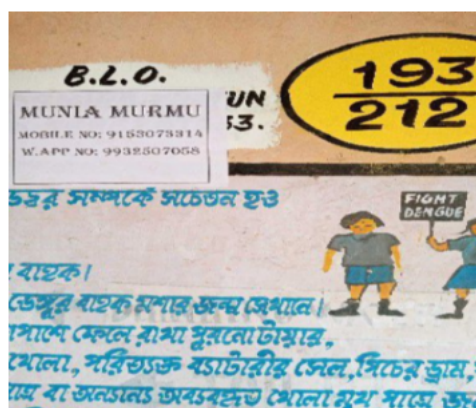

নির্বাচক নিবন্ধন আধিকারিকের স্বাক্ষর

Nazri Naksha

Google Map View

Polling Station Building Front View

Polling Station Front View

Cad View

Key MAP View

1 নাম : সেখ আজিজ উদ্দিন পিতার নাম: আব্দুল হাকিম বাড়ির নং : n0027 বয়স : 36 লিঙ্গ : পুরুষ	THQ1360106 ফটো উপলব্ধ	2 নাম : সেখ মহঃ সুকুরউদ্দিন পিতার নাম: সেখ লিয়াকত হোসেন বাড়ির নং : n0028 বয়স : 60 লিঙ্গ : পুরুষ	WB/27/190/462428 ফটো উপলব্ধ	3 নাম : কোরবান আলি পিতার নাম: সেখ লিয়াকত আলি বাড়ির নং : n0028 বয়স : 56 লিঙ্গ : পুরুষ	WB/27/190/462502 ফটো উপলব্ধ
4 নাম : রমজান আলি পিতার নাম: সেখ লিয়াকত আলি বাড়ির নং : n0028 বয়স : 51 লিঙ্গ : পুরুষ	WB/27/190/462457 ফটো উপলব্ধ	5 নাম : মনসুরা বেগম স্বামীর নাম: কুরবান আলি বাড়ির নং : n0028 বয়স : 43 লিঙ্গ : মহিলা	GMG1442268 ফটো উপলব্ধ	6 নাম : সোহরাব উদ্দিন মন্ডল পিতার নাম: সেখ সারাক আলি বাড়ির নং : n0028 বয়স : 39 লিঙ্গ : পুরুষ	GMG2661866 ফটো উপলব্ধ
7 নাম : তানজিলাবেগম স্বামীর নাম: গোলাম মোস্তাফা বাড়ির নং : n0029 বয়স : 61 লিঙ্গ : মহিলা	WB/27/190/462097 ফটো উপলব্ধ	8 নাম : সেখ মোমিন মন্ডল পিতার নাম: গোলাম মোস্তাফা বাড়ির নং : n0029 বয়স : 53 লিঙ্গ : পুরুষ	GMG2135143 ফটো উপলব্ধ	9 নাম : জিয়ারুল হোসেন পিতার নাম: গোলাম মোস্তাফা বাড়ির নং : n0029 বয়স : 52 লিঙ্গ : পুরুষ	GMG2613388 ফটো উপলব্ধ
10 নাম : সেইদুল ইসলাম মন্ডল পিতার নাম: জিয়ারুল মন্ডল বাড়ির নং : n0029 বয়স : 33 লিঙ্গ : পুরুষ	THQ1689983 ফটো উপলব্ধ	11 নাম : সেখ হিরাজুল আলি পিতার নাম: সেখ হারুন রশিদ বাড়ির নং : n0009 বয়স : 40 লিঙ্গ : পুরুষ	GMG2611259 ফটো উপলব্ধ	12 নাম : সেখ মীরাজ আলি পিতার নাম: সেখ হারুন রশিদ বাড়ির নং : n0009 বয়স : 35 লিঙ্গ : পুরুষ	THQ1360411 ফটো উপলব্ধ
13 নাম : হালিমা বিবি পিতার নাম: আনিসুর রহমান বাড়ির নং : n0023 বয়স : 60 লিঙ্গ : মহিলা	GMG2613438 ফটো উপলব্ধ	14 নাম : আজিজুর রহমান পিতার নাম: আনিসুর রহমান বাড়ির নং : n0023 বয়স : 44 লিঙ্গ : পুরুষ	GMG2611176 ফটো উপলব্ধ	15 নাম : সাইমা বেগম স্বামীর নাম: আজিজুর রহমান বাড়ির নং : n0023 বয়স : 40 লিঙ্গ : মহিলা	THQ1360080 ফটো উপলব্ধ
16 নাম : সেখ মনিফার পিতার নাম: সেখ আনিসুর বাড়ির নং : n0023 বয়স : 55 লিঙ্গ : পুরুষ	WB/27/190/462323 ফটো উপলব্ধ	17 নাম : নুরজাহানখাতুন স্বামীর নাম: মনিফার রহমান বাড়ির নং : n0023 বয়স : 51 লিঙ্গ : মহিলা	WB/27/190/462161 ফটো উপলব্ধ	18 নাম : আসগর আলি পিতার নাম: কাশেম আলি বাড়ির নং : n0023 বয়স : 39 লিঙ্গ : পুরুষ	THQ1167436 ফটো উপলব্ধ
19 নাম : মহরম আলি পিতার নাম: কাশেম আলি বাড়ির নং : n0023 বয়স : 38 লিঙ্গ : পুরুষ	THQ0919142 ফটো উপলব্ধ	20 নাম : রেজিনা বেগম স্বামীর নাম: মহরম আলি বাড়ির নং : n0023 বয়স : 35 লিঙ্গ : মহিলা	THQ1436740 ফটো উপলব্ধ	21 নাম : কুতুবউদ্দিন পিতার নাম: আবদুল হাকিম বাড়ির নং : n0027 বয়স : 53 লিঙ্গ : পুরুষ	THQ2443208 ফটো উপলব্ধ
22 নাম : সেখ সাহাবুদ্দিন পিতার নাম: আঃ হাকিম বাড়ির নং : n0027 বয়স : 49 লিঙ্গ : পুরুষ	THQ2396067 ফটো উপলব্ধ	23 নাম : সমসুরনিহার খাতুন স্বামীর নাম: কুতুবুদ্দিন বাড়ির নং : n0027 বয়স : 49 লিঙ্গ : মহিলা	THQ2443216 ফটো উপলব্ধ	24 নাম : ফিরোজা খাতুন স্বামীর নাম: সেখ মুজিবর রহমান বাড়ির নং : n0027 বয়স : 45 লিঙ্গ : মহিলা	GMG1442300 ফটো উপলব্ধ
25 নাম : সেখ সাবির বাদশা পিতার নাম: সেখ আলমগীর বাড়ির নং : n0002 বয়স : 36 লিঙ্গ : পুরুষ	GMG2661973 ফটো উপলব্ধ	26 নাম : মোসমাৎ রোকসোনা বিবি স্বামীর নাম: কালামউদ্দিন বাড়ির নং : n0004 বয়স : 46 লিঙ্গ : মহিলা	GMG2135382 ফটো উপলব্ধ	27 নাম : সেখ সফিকুল ইসলাম পিতার নাম: সেখ ফরিদ ইসলাম বাড়ির নং : n0006 বয়স : 38 লিঙ্গ : পুরুষ	THQ1558618 ফটো উপলব্ধ
28 নাম : সেখ মনসুর উদ্দিন পিতার নাম: সেখ লিয়াকত বাড়ির নং : n0081 বয়স : 55 লিঙ্গ : পুরুষ	WB/27/190/462210 ফটো উপলব্ধ	29 নাম : মহম্মদ মহসিন পিতার নাম: মহম্মদ নূরইসলাম বাড়ির নং : n0059 বয়স : 41 লিঙ্গ : পুরুষ	THQ1140367 ফটো উপলব্ধ	30 নাম : মহঃ ইয়াসিন পিতার নাম: মহম্মদ নূর ইসলাম বাড়ির নং : n0059 বয়স : 36 লিঙ্গ : পুরুষ	THQ1360346 ফটো উপলব্ধ