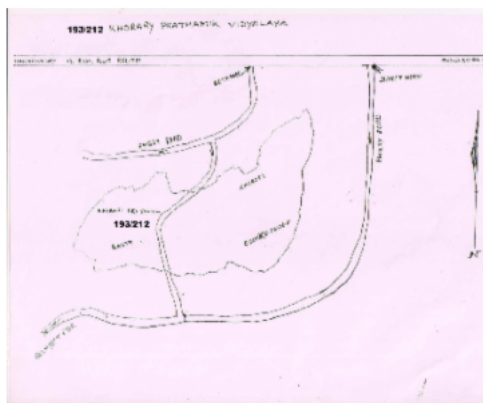

Nazri Naksha