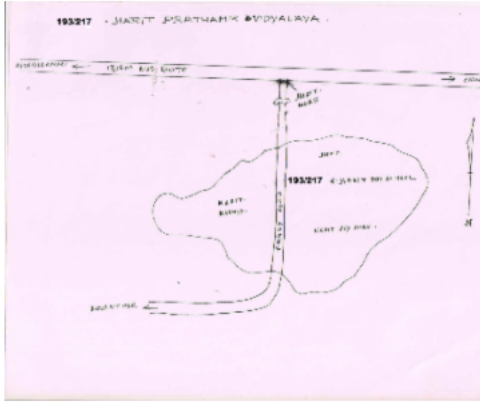

Nazri Naksha