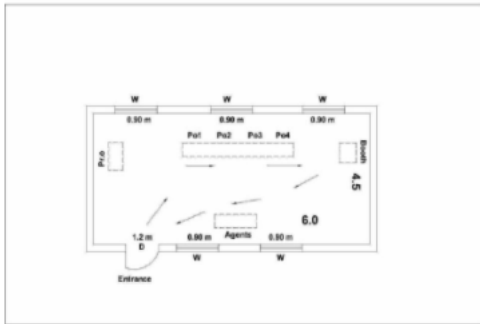

নির্বাচক নিবন্ধন আধিকারিকের স্বাক্ষর

Nazri Naksha

Google Map View

Polling Station Building Front View

Polling Station Front View

Cad View

Key MAP View

1 নাম : রাখী ঘোষ স্বামীর নাম: অপূর্ব ঘোষ বাড়ির নং : n0055 বয়স : 45 লিঙ্গ : মহিলা	GMG1482520 ফটো উপলব্ধ	2 নাম : সুশীল কুমার ঘোষ পিতার নাম: যুগল কিশোর ঘোষ বাড়ির নং : n0055 বয়স : 83 লিঙ্গ : পুরুষ	GMG2366524 ফটো উপলব্ধ	3 নাম : বংশী ধলে পিতার নাম: রনবিজয় ধলে বাড়ির নং : n0046 বয়স : 55 লিঙ্গ : পুরুষ	THQ2111805 ফটো উপলব্ধ
4 নাম : প্রিয়াংগু ঘোষ পিতার নাম: অপূর্ব ঘোষ বাড়ির নং : এন0055 বয়স : 23 লিঙ্গ : পুরুষ	THQ2223782 ফটো উপলব্ধ	5 নাম : অপূর্ব ঘোষ পিতার নাম: সুশীল ঘোষ বাড়ির নং : n0055 বয়স : 46 লিঙ্গ : পুরুষ	WB/27/190/477102 ফটো উপলব্ধ	6 নাম : মিনতী ঘোষ স্বামীর নাম: সুশীল কুমার ঘোষ বাড়ির নং : n0055 বয়স : 75 লিঙ্গ : মহিলা	WB/27/190/477091 ফটো উপলব্ধ
7 নাম : প্রিয়াংকা ধোলে স্বামীর নাম: আনন্দ ধোলে বাড়ির নং : n0242 বয়স : 31 লিঙ্গ : মহিলা	RPB1596642 ফটো উপলব্ধ	Q 8 নাম : জিতেন আহেরী পিতার নাম: ভূতনাথ আহির বাড়ির নং : বয়স : 44 লিঙ্গ : পুরুষ	THQ1271451 ফটো উপলব্ধ	9 নাম : লক্ষী আহেরী স্বামীর নাম: পঞ্চ আহেরী বাড়ির নং : n0065 বয়স : 51 লিঙ্গ : মহিলা	THQ1271535 ফটো উপলব্ধ
Q 10 নাম : পঞ্চ আহেরী পিতার নাম: সনাতন আহেরী বাড়ির নং : বয়স : 56 লিঙ্গ : পুরুষ	THQ1271519 ফটো উপলব্ধ	11 নাম : সনাতন পন্ডিড পিতার নাম: দিবাকর পন্ডিড বাড়ির নং : n0064 বয়স : 31 লিঙ্গ : পুরুষ	THQ1438175 ফটো উপলব্ধ	12 নাম : বিকাশ আহেরী পিতার নাম: পঞ্চ আহেরী বাড়ির নং : এন0064 বয়স : 22 লিঙ্গ : পুরুষ	THQ2293611 ফটো উপলব্ধ
13 নাম : সঞ্জিতা ঘোষ স্বামীর নাম: সুপ্রিয় ঘোষ বাড়ির নং : N0062 বয়স : 29 লিঙ্গ : মহিলা	THQ1881606 ফটো উপলব্ধ	14 নাম : মেগ্নী আহেরী স্বামীর নাম: জীতেন আহির বাড়ির নং : n0062 বয়স : 35 লিঙ্গ : মহিলা	GMG2539666 ফটো উপলব্ধ	15 নাম : দীপজয় কর্মকার পিতার নাম: তপন কর্মকার বাড়ির নং : এন0119 বয়স : 23 লিঙ্গ : পুরুষ	THQ2223865 ফটো উপলব্ধ
16 নাম : অমিয় ঘোষ পিতার নাম: অজয় ঘোষ বাড়ির নং : এন001 বয়স : 42 লিঙ্গ : পুরুষ	GMG2137156 ফটো উপলব্ধ	17 নাম : অপূর্ব ঘোষ পিতার নাম: অজয় ঘোষ বাড়ির নং : এন001 বয়স : 43 লিঙ্গ : পুরুষ	GMG2137149 ফটো উপলব্ধ	18 নাম : শ্রীচরন মালিক পিতার নাম: মুদিরাম মালিক বাড়ির নং : এন001 বয়স : 49 লিঙ্গ : পুরুষ	WB/27/190/492064 ফটো উপলব্ধ
19 নাম : সুবল ব্যানার্জী পিতার নাম: কালিপদ ব্যানার্জী বাড়ির নং : এন001 বয়স : 64 লিঙ্গ : পুরুষ	GMG0835793 ফটো উপলব্ধ	20 নাম : প্রভাস কর্মকার পিতার নাম: অশোক কর্মকার বাড়ির নং : n0002 বয়স : 44 লিঙ্গ : পুরুষ	GMG2138600 ফটো উপলব্ধ	21 নাম : সুভাষ কর্মকার পিতার নাম: অশোক কর্মকার বাড়ির নং : n0002 বয়স : 48 লিঙ্গ : পুরুষ	GMG2138592 ফটো উপলব্ধ
22 নাম : কল্যাণী কর্মকার স্বামীর নাম: শ্যামসুন্দর কর্মকার বাড়ির নং : n0004 বয়স : 40 লিঙ্গ : মহিলা	GMG2366433 ফটো উপলব্ধ	23 নাম : মনোরমা কর্মকার স্বামীর নাম: স্বপন কর্মকার বাড়ির নং : n0006 বয়স : 61 লিঙ্গ : মহিলা	THQ2111656 ফটো উপলব্ধ	24 নাম : মিতালী কর্মকার স্বামীর নাম: সুভাষ কর্মকার বাড়ির নং : n0002 বয়স : 38 লিঙ্গ : মহিলা	THQ0940718 ফটো উপলব্ধ
25 নাম : উত্তম কর্মকার পিতার নাম: শ্যাম সুন্দর কর্মকার বাড়ির নং : এন004 বয়স : 21 লিঙ্গ : পুরুষ	THQ2353183 ফটো উপলব্ধ	26 নাম : বর্নালী কর্মকার স্বামীর নাম: লাল্টু কর্মকার বাড়ির নং : নং05 বয়স : 21 লিঙ্গ : মহিলা	THQ2353472 ফটো উপলব্ধ	27 নাম : শিখা ব্যানার্জী স্বামীর নাম: সুবল ব্যানার্জী বাড়ির নং : এন001 বয়স : 58 লিঙ্গ : মহিলা	GMG1448943 ফটো উপলব্ধ
28 নাম : বিজয় কর্মকার পিতার নাম: বিশ্বনাথ কর্মকার বাড়ির নং : n0001 বয়স : 62 লিঙ্গ : পুরুষ	THQ2303436 ফটো উপলব্ধ	29 নাম : অশোক কর্মকার পিতার নাম: কাশীনাথ কর্মকার বাড়ির নং : n0002 বয়স : 68 লিঙ্গ : পুরুষ	WB/27/190/477150 ফটো উপলব্ধ	30 নাম : সবিতা কর্মকার পিতার নাম: বিশ্বনাথ কর্মকার বাড়ির নং : n0001 বয়স : 51 লিঙ্গ : মহিলা	WB/27/190/477416 ফটো উপলব্ধ