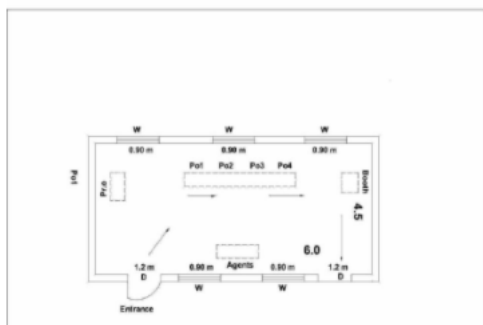

নির্বাচক নিবন্ধন আধিকারিকের স্বাক্ষর

Nazri Naksha

Google Map View

Polling Station Building Front View

Polling Station Front View

Cad View

Key MAP View

1 নাম : জ্যোৎস্না পাঁড়ই স্বামীর নাম: রতন পাঁড়ই বাড়ির নং : n0034 বয়স : 42 লিঙ্গ : মহিলা	CQD2301745 ফটো উপলব্ধ	2 নাম : রতন পাঁড়ই পিতার নাম: ফকির চন্দ্র পাঁড়ই বাড়ির নং : n0034 বয়স : 57 লিঙ্গ : পুরুষ	THQ2089258 ফটো উপলব্ধ	3 নাম : মনিকা গাঙ্গুলী স্বামীর নাম: মহেন্দ্র গাঙ্গুলী বাড়ির নং : n0168 বয়স : 32 লিঙ্গ : মহিলা	WOD2187540 ফটো উপলব্ধ
4 নাম : কৈলাশ বাউল দাস পিতার নাম: তাপস বাউল দাস বাড়ির নং : N0079 বয়স : 24 লিঙ্গ : পুরুষ	THQ2144137 ফটো উপলব্ধ	5 নাম : রতন বাউল দাস পিতার নাম: ভোলে বাউল দাস বাড়ির নং : N0097 বয়স : 25 লিঙ্গ : পুরুষ	THQ2144012 ফটো উপলব্ধ	6 নাম : রনজিৎ বাউল দাস পিতার নাম: অধিবাস বাউল দাস বাড়ির নং : N0093 বয়স : 24 লিঙ্গ : পুরুষ	THQ2143964 ফটো উপলব্ধ
7 নাম : সুখমা বাউল দাস স্বামীর নাম: সঞ্জীত বাউল দাস বাড়ির নং : N0035 বয়স : 25 লিঙ্গ : মহিলা	THQ2143865 ফটো উপলব্ধ	8 নাম : সুদীপ বাউল দাস পিতার নাম: বাবুলাল বাউল দাস বাড়ির নং : N0113 বয়স : 24 লিঙ্গ : পুরুষ	THQ2143915 ফটো উপলব্ধ	9 নাম : অন্তরা ক্ষেত্রপাল অন্যান্য: মানিক বাউল দাস বাড়ির নং : N0107 বয়স : 24 লিঙ্গ : মহিলা	THQ2144186 ফটো উপলব্ধ
10 নাম : তরুণ বাউল দাস পিতার নাম: বিফল বাউল দাস বাড়ির নং : N0126 বয়স : 26 লিঙ্গ : পুরুষ	THQ2144095 ফটো উপলব্ধ	11 নাম : সৌরভ রায় পিতার নাম: অমর রায় বাড়ির নং : N0063 বয়স : 24 লিঙ্গ : পুরুষ	THQ2144061 ফটো উপলব্ধ	12 নাম : কুম্পা বাউল দাস স্বামীর নাম: প্রসেনজিৎ বাউল দাস বাড়ির নং : N0093 বয়স : 27 লিঙ্গ : মহিলা	THQ2144145 ফটো উপলব্ধ
13 নাম : লক্ষ্মীনারায়ণ বাউলদাস পিতার নাম: সুধীর বাউলদাস বাড়ির নং : N0049 বয়স : 25 লিঙ্গ : পুরুষ	THQ2143980 ফটো উপলব্ধ	14 নাম : সরোজ পাঁড়ই পিতার নাম: রতন পাঁড়ই বাড়ির নং : নং34 বয়স : 21 লিঙ্গ : পুরুষ	THQ2339893 ফটো উপলব্ধ	15 নাম : চন্দ্র শেখর পাঁড়ই পিতার নাম: ফকির চন্দ্র পাঁড়ই বাড়ির নং : n0034 বয়স : 68 লিঙ্গ : পুরুষ	THQ2089266 ফটো উপলব্ধ
16 নাম : শোভা খাঁ স্বামীর নাম: মেঘনাদ খাঁ বাড়ির নং : n0020 বয়স : 51 লিঙ্গ : মহিলা	THQ2335735 ফটো উপলব্ধ	17 নাম : শিখা সরকার খান স্বামীর নাম: রাকেশ খাঁ বাড়ির নং : এন0039 বয়স : 29 লিঙ্গ : মহিলা	THQ2285351 ফটো উপলব্ধ	18 নাম : করবী খাঁ স্বামীর নাম: জয়দেব খাঁ বাড়ির নং : এন0020 বয়স : 26 লিঙ্গ : মহিলা	THQ1977289 ফটো উপলব্ধ
19 নাম : সুদীপা খাঁ স্বামীর নাম: কার্তিক খাঁ বাড়ির নং : এন0037 বয়স : 25 লিঙ্গ : মহিলা	THQ2144392 ফটো উপলব্ধ	20 নাম : বিশ্বজিৎ খাঁ পিতার নাম: জীতেন্দ্র খাঁ বাড়ির নং : n0037 বয়স : 57 লিঙ্গ : পুরুষ	THQ2089191 ফটো উপলব্ধ	21 নাম : নিকিতা খান পিতার নাম: অরবিন্দ খান বাড়ির নং : নং4 বয়স : 21 লিঙ্গ : মহিলা	THQ2339844 ফটো উপলব্ধ
22 নাম : দিশা খান মায়ের নাম: অসীমা খান বাড়ির নং : নং3 বয়স : 22 লিঙ্গ : মহিলা	THQ2339869 ফটো উপলব্ধ	23 নাম : প্রদীপ খাঁ পিতার নাম: মৃত্যঞ্জয় খাঁ বাড়ির নং : এন0101 বয়স : 58 লিঙ্গ : পুরুষ	THQ2271732 ফটো উপলব্ধ	24 নাম : পল্লবী বাউলদাস স্বামীর নাম: কৌশিক বাউলদাস বাড়ির নং : এন0101 বয়স : 26 লিঙ্গ : মহিলা	RVU2299279 ফটো উপলব্ধ
25 নাম : মিতা খাঁ স্বামীর নাম: প্রদীপ খাঁ বাড়ির নং : এন0101 বয়স : 51 লিঙ্গ : মহিলা	THQ2271633 ফটো উপলব্ধ	26 নাম : কার্তিক খাঁ পিতার নাম: বিশ্বজিৎ খাঁ বাড়ির নং : n0037 বয়স : 32 লিঙ্গ : পুরুষ	THQ1306240 ফটো উপলব্ধ	27 নাম : মনিকা খাঁ পিতার নাম: সুজিত কুমার খাঁ বাড়ির নং : এন0037 বয়স : 22 লিঙ্গ : মহিলা	THQ2285138 ফটো উপলব্ধ
28 নাম : রাজ ক্র খান পিতার নাম: লক্ষী খাঁ বাড়ির নং : n0015 বয়স : 42 লিঙ্গ : পুরুষ	THQ1593029 ফটো উপলব্ধ	29 নাম : সুজাতা গাঙ্গুলি স্বামীর নাম: সৌম্যজিত গাঙ্গুলি বাড়ির নং : নং032 বয়স : 25 লিঙ্গ : মহিলা	YCF2074748 ফটো উপলব্ধ	30 নাম : প্রীতি খাঁ পিতার নাম: পঙ্কজ খাঁ বাড়ির নং : n0164 বয়স : 26 লিঙ্গ : মহিলা	THQ1971100 ফটো উপলব্ধ