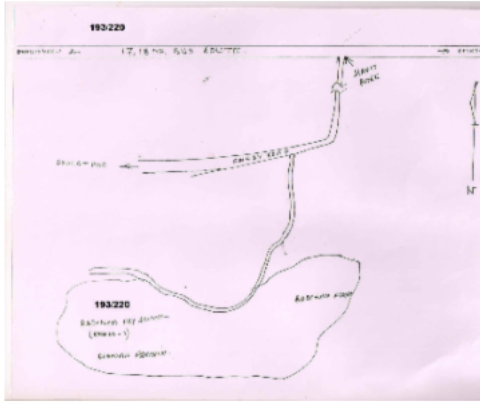

Nazri Naksha