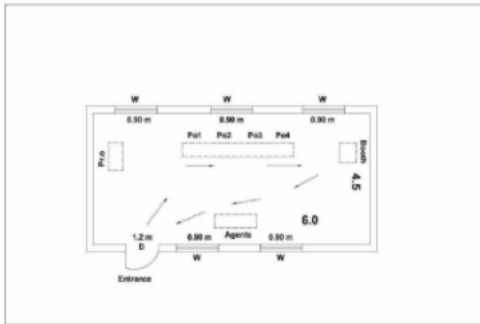

নির্বাচক নিবন্ধন আধিকারিকের স্বাক্ষর

Nazri Naksha

Google Map View

Polling Station Building Front View

Polling Station Front View

Cad View

Key MAP View

1	YCF1774249	নাম : ঋতুপর্ণা ধাড়া স্বামীর নাম: চিরঞ্জীত ধাড়া বাড়ির নং : n0137 বয়স : 29 লিঙ্গ : মহিলা	ফটো উপলব্ধ	2	THQ1438993	নাম : তনুশ্রী চক্রবর্তী স্বামীর নাম: অপরেশ চক্রবর্তী বাড়ির নং : n0144 বয়স : 33 লিঙ্গ : মহিলা	ফটো উপলব্ধ	3	THQ1710094	নাম : নয়না দাস পিতার নাম: কিশোর দাস বাড়ির নং : এন0038 বয়স : 29 লিঙ্গ : মহিলা	ফটো উপলব্ধ
4	WB/27/190/483173	নাম : শান্তিরঞ্জন চল পিতার নাম: সুধীর চল বাড়ির নং : এন0001 বয়স : 67 লিঙ্গ : পুরুষ	ফটো উপলব্ধ	5	WB/27/190/483828	নাম : রবীন্দ্রনাথ চল পিতার নাম: সুধীর চল বাড়ির নং : এন001 বয়স : 65 লিঙ্গ : পুরুষ	ফটো উপলব্ধ	6	WB/27/190/483422	নাম : শ্যামলী চল স্বামীর নাম: রবীন্দ্রনাথ চল বাড়ির নং : এন001 বয়স : 56 লিঙ্গ : মহিলা	ফটো উপলব্ধ
7	THQ1877596	নাম : সুরভ চল পিতার নাম: রবীন চল বাড়ির নং : এন001 বয়স : 28 লিঙ্গ : পুরুষ	ফটো উপলব্ধ	8	GMG1369990	নাম : প্রদীপ আইচ পিতার নাম: জগৎ আইচ বাড়ির নং : n0001 বয়স : 47 লিঙ্গ : পুরুষ	ফটো উপলব্ধ	9	GMG2369916	নাম : রুপা আইচ স্বামীর নাম: দিলীপ আইচ বাড়ির নং : n0001 বয়স : 39 লিঙ্গ : মহিলা	ফটো উপলব্ধ
10	WB/27/190/483767	নাম : জগৎপতি আইচ পিতার নাম: কনক আইচ বাড়ির নং : n0001 বয়স : 69 লিঙ্গ : পুরুষ	ফটো উপলব্ধ	11	GMG1369966	নাম : দিলীপ আইচ পিতার নাম: জগৎপতি আইচ বাড়ির নং : n0001 বয়স : 49 লিঙ্গ : পুরুষ	ফটো উপলব্ধ	12	GMG2541886	নাম : সীমা আইচ স্বামীর নাম: প্রদীপ আইচ বাড়ির নং : n0001 বয়স : 38 লিঙ্গ : মহিলা	ফটো উপলব্ধ
13	THQ1672625	নাম : নবকুমার কর্মকার পিতার নাম: বাসুদেব কর্মকার বাড়ির নং : n0002 বয়স : 34 লিঙ্গ : পুরুষ	ফটো উপলব্ধ	14	THQ1877281	নাম : চম্পা কর্মকার স্বামীর নাম: নব কুমার কর্মকার বাড়ির নং : n0002 বয়স : 30 লিঙ্গ : মহিলা	ফটো উপলব্ধ	15	WB/27/190/483505	নাম : অদ্বৈতা গিরি পিতার নাম: পূর্ণচন্দ্র গিরি বাড়ির নং : n0004 বয়স : 51 লিঙ্গ : পুরুষ	ফটো উপলব্ধ
16	WB/27/190/483242	নাম : প্রতিমা গিরি স্বামীর নাম: মাধবচন্দ্র গিরি বাড়ির নং : n0004 বয়স : 52 লিঙ্গ : মহিলা	ফটো উপলব্ধ	17	WB/27/190/483834	নাম : মাধবচন্দ্র গিরি পিতার নাম: পূর্ণচন্দ্র গিরি বাড়ির নং : n0004 বয়স : 54 লিঙ্গ : পুরুষ	ফটো উপলব্ধ	18	THQ1672781	নাম : শোভা গিরি পিতার নাম: জয়দেব গিরি বাড়ির নং : n0008 বয়স : 37 লিঙ্গ : মহিলা	ফটো উপলব্ধ
19	THQ1767417	নাম : অভিজিৎ গিরি পিতার নাম: অদ্বৈতা গিরি বাড়ির নং : n0004 বয়স : 29 লিঙ্গ : পুরুষ	ফটো উপলব্ধ	20	GMG2368868	নাম : বিশাখা গিরি স্বামীর নাম: অদ্বৈতা গিরি বাড়ির নং : n0004 বয়স : 49 লিঙ্গ : মহিলা	ফটো উপলব্ধ	21	THQ1561414	নাম : নন্দিতা পাত্র স্বামীর নাম: বৃন্দাবন পাত্র বাড়ির নং : n0004 বয়স : 34 লিঙ্গ : মহিলা	ফটো উপলব্ধ
22	THQ1438761	নাম : চিরঞ্জীত গিরি পিতার নাম: মাধব চন্দ্র গিরি বাড়ির নং : n0004 বয়স : 34 লিঙ্গ : পুরুষ	ফটো উপলব্ধ	23	THQ1672674	নাম : প্রসেনজিৎ গিরি পিতার নাম: মাধব চন্দ্র গিরি বাড়ির নং : n0004 বয়স : 30 লিঙ্গ : পুরুষ	ফটো উপলব্ধ	24	WB/27/190/483867	নাম : সুকুমার গিরি পিতার নাম: জয়দেব গিরি বাড়ির নং : n0008 বয়স : 49 লিঙ্গ : পুরুষ	ফটো উপলব্ধ
25	THQ1438811	নাম : টুম্পা গিরি স্বামীর নাম: সুকুমার গিরি বাড়ির নং : n0008 বয়স : 38 লিঙ্গ : মহিলা	ফটো উপলব্ধ	26	WB/27/190/483396	নাম : গোকুল গিরি স্বামীর নাম: মৃত্যঞ্জয় গিরি বাড়ির নং : n0010 বয়স : 65 লিঙ্গ : মহিলা	ফটো উপলব্ধ	27	GMG2368876	নাম : রঞ্জিত ঘোষ পিতার নাম: সুরেন্দ্রনাথ ঘোষ বাড়ির নং : n0010 বয়স : 41 লিঙ্গ : পুরুষ	ফটো উপলব্ধ
28	YPW1697192	নাম : মঞ্জু ঘোষ স্বামীর নাম: রঞ্জিত ঘোষ বাড়ির নং : n0010 বয়স : 32 লিঙ্গ : মহিলা	ফটো উপলব্ধ	29	WB/27/190/483766	নাম : নরেন্দ্রনাথ গিরি পিতার নাম: মেথরচন্দ্র গিরি বাড়ির নং : n0011 বয়স : 66 লিঙ্গ : পুরুষ	ফটো উপলব্ধ	30	WB/27/190/483555	নাম : নিস্তারানী গিরি স্বামীর নাম: নরেন্দ্রনাথ গিরি বাড়ির নং : n0011 বয়স : 61 লিঙ্গ : মহিলা	ফটো উপলব্ধ