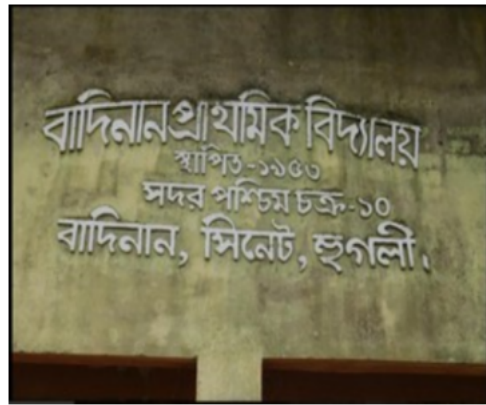

নির্বাচক নিবন্ধন আধিকারিকের স্বাক্ষর

Nazri Naksha

Google Map View

Polling Station Building Front View

Polling Station Front View

Cad View

Key MAP View

1	YCF1774249	নাম : ঋতুপর্ণা ধাড়া স্বামীর নাম: চিরঞ্জীত ধাড়া বাড়ির নং : n0137 বয়স : 29 লিঙ্গ : মহিলা	ফটো উপলব্ধ	2	THQ1438993	নাম : তনুশ্রী চক্রবর্তী স্বামীর নাম: অপরেশ চক্রবর্তী বাড়ির নং : n0144 বয়স : 33 লিঙ্গ : মহিলা	ফটো উপলব্ধ	3	THQ1710094	নাম : নয়না দাস পিতার নাম: কিশোর দাস বাড়ির নং : এন0038 বয়স : 29 লিঙ্গ : মহিলা	ফটো উপলব্ধ
4	WB/27/190/483173	নাম : শান্তিরঞ্জন চল পিতার নাম: সুধীর চল বাড়ির নং : এন0001 বয়স : 67 লিঙ্গ : পুরুষ	ফটো উপলব্ধ	5	WB/27/190/483828	নাম : রবীন্দ্রনাথ চল পিতার নাম: সুধীর চল বাড়ির নং : এন001 বয়স : 65 লিঙ্গ : পুরুষ	ফটো উপলব্ধ	6	WB/27/190/483422	নাম : শ্যামলী চল স্বামীর নাম: রবীন্দ্রনাথ চল বাড়ির নং : এন001 বয়স : 56 লিঙ্গ : মহিলা	ফটো উপলব্ধ
7	THQ1877596	নাম : সুরভ চল পিতার নাম: রবীন চল বাড়ির নং : এন001 বয়স : 28 লিঙ্গ : পুরুষ	ফটো উপলব্ধ	8	GMG1369990	নাম : প্রদীপ আইচ পিতার নাম: জগৎ আইচ বাড়ির নং : n0001 বয়স : 47 লিঙ্গ : পুরুষ	ফটো উপলব্ধ	9	GMG2369916	নাম : রুপা আইচ স্বামীর নাম: দিলীপ আইচ বাড়ির নং : n0001 বয়স : 39 লিঙ্গ : মহিলা	ফটো উপলব্ধ
10	WB/27/190/483767	নাম : জগৎপতি আইচ পিতার নাম: কনক আইচ বাড়ির নং : n0001 বয়স : 69 লিঙ্গ : পুরুষ	ফটো উপলব্ধ	11	GMG1369966	নাম : দিলীপ আইচ পিতার নাম: জগৎপতি আইচ বাড়ির নং : n0001 বয়স : 49 লিঙ্গ : পুরুষ	ফটো উপলব্ধ	12	GMG2541886	নাম : সীমা আইচ স্বামীর নাম: প্রদীপ আইচ বাড়ির নং : n0001 বয়স : 38 লিঙ্গ : মহিলা	ফটো উপলব্ধ
13	THQ1672625	নাম : নবকুমার কর্মকার পিতার নাম: বাসুদেব কর্মকার বাড়ির নং : n0002 বয়স : 34 লিঙ্গ : পুরুষ	ফটো উপলব্ধ	14	THQ1877281	নাম : চম্পা কর্মকার স্বামীর নাম: নব কুমার কর্মকার বাড়ির নং : n0002 বয়স : 30 লিঙ্গ : মহিলা	ফটো উপলব্ধ	15	WB/27/190/483505	নাম : অদ্বৈতা গিরি পিতার নাম: পূর্ণচন্দ্র গিরি বাড়ির নং : n0004 বয়স : 51 লিঙ্গ : পুরুষ	ফটো উপলব্ধ
16	WB/27/190/483242	নাম : প্রতিমা গিরি স্বামীর নাম: মাধবচন্দ্র গিরি বাড়ির নং : n0004 বয়স : 52 লিঙ্গ : মহিলা	ফটো উপলব্ধ	17	WB/27/190/483834	নাম : মাধবচন্দ্র গিরি পিতার নাম: পূর্ণচন্দ্র গিরি বাড়ির নং : n0004 বয়স : 54 লিঙ্গ : পুরুষ	ফটো উপলব্ধ	18	THQ1672781	নাম : শোভা গিরি পিতার নাম: জয়দেব গিরি বাড়ির নং : n0008 বয়স : 37 লিঙ্গ : মহিলা	ফটো উপলব্ধ
19	THQ1767417	নাম : অভিজিৎ গিরি পিতার নাম: অদ্বৈতা গিরি বাড়ির নং : n0004 বয়স : 29 লিঙ্গ : পুরুষ	ফটো উপলব্ধ	20	GMG2368868	নাম : বিশাখা গিরি স্বামীর নাম: অদ্বৈতা গিরি বাড়ির নং : n0004 বয়স : 49 লিঙ্গ : মহিলা	ফটো উপলব্ধ	21	THQ1561414	নাম : নন্দিতা পাত্র স্বামীর নাম: বৃন্দাবন পাত্র বাড়ির নং : n0004 বয়স : 34 লিঙ্গ : মহিলা	ফটো উপলব্ধ
22	THQ1438761	নাম : চিরঞ্জীত গিরি পিতার নাম: মাধব চন্দ্র গিরি বাড়ির নং : n0004 বয়স : 34 লিঙ্গ : পুরুষ	ফটো উপলব্ধ	23	THQ1672674	নাম : প্রসেনজিৎ গিরি পিতার নাম: মাধব চন্দ্র গিরি বাড়ির নং : n0004 বয়স : 30 লিঙ্গ : পুরুষ	ফটো উপলব্ধ	24	WB/27/190/483867	নাম : সুকুমার গিরি পিতার নাম: জয়দেব গিরি বাড়ির নং : n0008 বয়স : 49 লিঙ্গ : পুরুষ	ফটো উপলব্ধ
25	THQ1438811	নাম : টুম্পা গিরি স্বামীর নাম: সুকুমার গিরি বাড়ির নং : n0008 বয়স : 38 লিঙ্গ : মহিলা	ফটো উপলব্ধ	26	WB/27/190/483396	নাম : গোকুল গিরি স্বামীর নাম: মৃত্যঞ্জয় গিরি বাড়ির নং : n0010 বয়স : 65 লিঙ্গ : মহিলা	ফটো উপলব্ধ	27	GMG2368876	নাম : রঞ্জিত ঘোষ পিতার নাম: সুরেন্দ্রনাথ ঘোষ বাড়ির নং : n0010 বয়স : 41 লিঙ্গ : পুরুষ	ফটো উপলব্ধ
28	YPW1697192	নাম : মঞ্জু ঘোষ স্বামীর নাম: রঞ্জিত ঘোষ বাড়ির নং : n0010 বয়স : 32 লিঙ্গ : মহিলা	ফটো উপলব্ধ	29	WB/27/190/483766	নাম : নরেন্দ্রনাথ গিরি পিতার নাম: মেথরচন্দ্র গিরি বাড়ির নং : n0011 বয়স : 66 লিঙ্গ : পুরুষ	ফটো উপলব্ধ	30	WB/27/190/483555	নাম : নিস্তারানী গিরি স্বামীর নাম: নরেন্দ্রনাথ গিরি বাড়ির নং : n0011 বয়স : 61 লিঙ্গ : মহিলা	ফটো উপলব্ধ