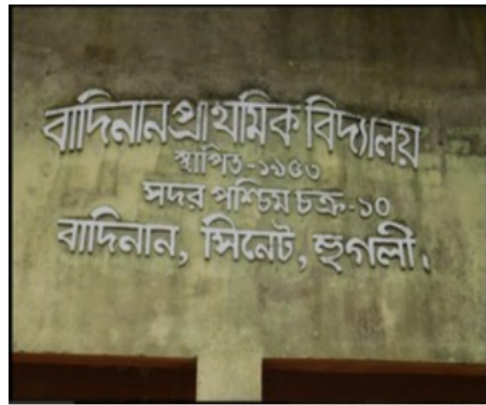

নির্বাচক নিবন্ধন আধিকারিকের স্বাক্ষর

Nazri Naksha

Google Map View

Polling Station Building Front View

Polling Station Front View

Cad View

Key MAP View

1 নাম : সেখ সাইফুল পিতার নাম: সেখ ছলিম বাড়ির নং : n0112 বয়স : 46 লিঙ্গ : পুরুষ	GMG2369825 ফটো উপলব্ধ	2 নাম : সেখ মনু পিতার নাম: সেখ ছলিম বাড়ির নং : n0112 বয়স : 45 লিঙ্গ : পুরুষ	GMG2369833 ফটো উপলব্ধ	3 নাম : নাসিরা বিবি সেখ স্বামীর নাম: মেরুদ্দিন সেখ বাড়ির নং : n0112 বয়স : 44 লিঙ্গ : মহিলা	GMG2369841 ফটো উপলব্ধ
4 নাম : সাজাহান সেখ পিতার নাম: নুরআলম সেখ বাড়ির নং : n0080 বয়স : 52 লিঙ্গ : পুরুষ	WB/27/190/483452 ফটো উপলব্ধ	5 নাম : আব্দুল মান্নান পিতার নাম: সেখ নুরআলম বাড়ির নং : n0080 বয়স : 57 লিঙ্গ : পুরুষ	WB/27/190/483461 ফটো উপলব্ধ	6 নাম : সাবিনা বেগম স্বামীর নাম: সেখ সাজাহান বাড়ির নং : n0080 বয়স : 45 লিঙ্গ : মহিলা	THQ0961698 ফটো উপলব্ধ
7 নাম : রেশমা বিবি স্বামীর নাম: আবদুল মান্নান বাড়ির নং : n0080 বয়স : 45 লিঙ্গ : মহিলা	GMG2369767 ফটো উপলব্ধ	8 নাম : সেখ হাসিবুল রহমান পিতার নাম: সেখ মহিনুদ্দিন রহমান বাড়ির নং : n0112 বয়স : 28 লিঙ্গ : পুরুষ	THQ1944503 ফটো উপলব্ধ	9 নাম : সেখ ইসরাই পিতার নাম: সেখ সহিদ বাড়ির নং : n0173 বয়স : 66 লিঙ্গ : পুরুষ	THQ1362409 ফটো উপলব্ধ
10 নাম : সাবানা আজমিন বেগম স্বামীর নাম: সেখ সানোয়ার আলি বাড়ির নং : n0160 বয়স : 37 লিঙ্গ : মহিলা	GMG2609352 ফটো উপলব্ধ	11 নাম : সামিমা বেগম স্বামীর নাম: জাফর আলি বাড়ির নং : n0161 বয়স : 35 লিঙ্গ : মহিলা	THQ1272319 ফটো উপলব্ধ	12 নাম : বাদশা সেখ পিতার নাম: সেখ সুকহার বাড়ির নং : n0151 বয়স : 37 লিঙ্গ : পুরুষ	THQ1142108 ফটো উপলব্ধ
13 নাম : ঔরঙ্গজেব মন্ডল পিতার নাম: রেজাক মন্ডল বাড়ির নং : n0150 বয়স : 63 লিঙ্গ : পুরুষ	WB/27/190/483198 ফটো উপলব্ধ	14 নাম : নাসিরা বিবি স্বামীর নাম: ঔরঙ্গজেব মন্ডল বাড়ির নং : n0150 বয়স : 56 লিঙ্গ : মহিলা	WB/27/190/483290 ফটো উপলব্ধ	15 নাম : নাজিবুল হোসেন মন্ডল পিতার নাম: ঔরঙ্গজেব মন্ডল বাড়ির নং : n0150 বয়স : 35 লিঙ্গ : পুরুষ	THQ1562164 ফটো উপলব্ধ
16 নাম : নুরতাজ বেগম স্বামীর নাম: নাজিবুল হোসেন মন্ডল বাড়ির নং : n0150 বয়স : 32 লিঙ্গ : মহিলা	THQ1767607 ফটো উপলব্ধ	17 নাম : আসলেমা বিবি স্বামীর নাম: সামাদ মল্লিক বাড়ির নং : n0003 বয়স : 50 লিঙ্গ : মহিলা	GMG2541746 ফটো উপলব্ধ	18 নাম : সাহিনুর বেগম স্বামীর নাম: সেখ বাদশা বাড়ির নং : n0151 বয়স : 37 লিঙ্গ : মহিলা	THQ1142124 ফটো উপলব্ধ
19 নাম : সেখ নবাব মায়ের নাম: আবেদা বেগম বাড়ির নং : n0151 বয়স : 32 লিঙ্গ : পুরুষ	THQ1561794 ফটো উপলব্ধ	20 নাম : সেখ মোরসলিম মায়ের নাম: আবেদা বেগম বাড়ির নং : n0151 বয়স : 44 লিঙ্গ : পুরুষ	THQ1561786 ফটো উপলব্ধ	21 নাম : আবেদা বেগম স্বামীর নাম: সুকহার খাঁ বাড়ির নং : n0151 বয়স : 69 লিঙ্গ : মহিলা	WB/27/190/483273 ফটো উপলব্ধ
22 নাম : সেখ মোস্তাকিম আলি পিতার নাম: সেখ মেরুম আলি বাড়ির নং : n0147 বয়স : 31 লিঙ্গ : পুরুষ	THQ1561729 ফটো উপলব্ধ	23 নাম : রেজিনা বিবি স্বামীর নাম: সেখ মিরাজ আলি বাড়ির নং : n0147 বয়স : 32 লিঙ্গ : মহিলা	THQ1767623 ফটো উপলব্ধ	24 নাম : মোঃ তাহসিন খাতুন স্বামীর নাম: জাহাঙ্গীর মল্লিক বাড়ির নং : n0194 বয়স : 31 লিঙ্গ : মহিলা	THQ1975655 ফটো উপলব্ধ
25 নাম : জলি বেগম স্বামীর নাম: আজিজুল রহমান মল্লিক বাড়ির নং : n0197 বয়স : 33 লিঙ্গ : মহিলা	THQ1975689 ফটো উপলব্ধ	26 নাম : রুহিনা বেগম স্বামীর নাম: সেখ এরফান আলি বাড়ির নং : n0198 বয়স : 29 লিঙ্গ : মহিলা	THQ1873439 ফটো উপলব্ধ	27 নাম : সেখ আজাহার উদ্দিন পিতার নাম: সেখ সহিদুল বাড়ির নং : n0135 বয়স : 31 লিঙ্গ : পুরুষ	THQ1561638 ফটো উপলব্ধ
28 নাম : জসিম উদ্দিন পিতার নাম: সৈদুল ইসলাম বাড়ির নং : n0135 বয়স : 34 লিঙ্গ : পুরুষ	THQ1561646 ফটো উপলব্ধ	29 নাম : রওসনুল বেগম স্বামীর নাম: মহতাব বাড়ির নং : n0135 বয়স : 46 লিঙ্গ : মহিলা	GMG2613974 ফটো উপলব্ধ	30 নাম : সেখ মহতাব আলি পিতার নাম: সেখ মেরুম আলি বাড়ির নং : n0135 বয়স : 55 লিঙ্গ : পুরুষ	GMG2140697 ফটো উপলব্ধ