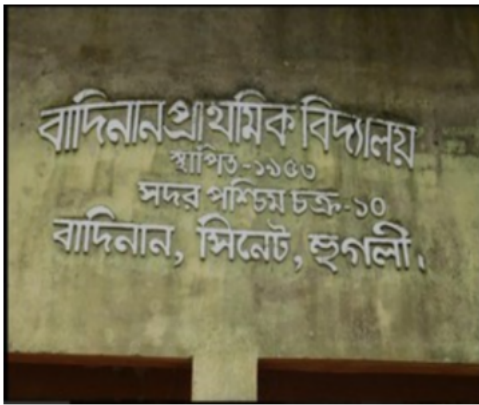

নির্বাচক নিবন্ধন আধিকারিকের স্বাক্ষর

Nazri Naksha

Google Map View

Polling Station Building Front View

Polling Station Front View

Cad View

Key MAP View

1 নাম : সেখ সাইফুল পিতার নাম: সেখ ছলিম বাড়ির নং : n0112 বয়স : 46 লিঙ্গ : পুরুষ	GMG2369825 ফটো উপলব্ধ	2 নাম : সেখ মনু পিতার নাম: সেখ ছলিম বাড়ির নং : n0112 বয়স : 45 লিঙ্গ : পুরুষ	GMG2369833 ফটো উপলব্ধ	3 নাম : নাসিরা বিবি সেখ স্বামীর নাম: মেরুদ্দিন সেখ বাড়ির নং : n0112 বয়স : 44 লিঙ্গ : মহিলা	GMG2369841 ফটো উপলব্ধ
4 নাম : সাজাহান সেখ পিতার নাম: নুরআলম সেখ বাড়ির নং : n0080 বয়স : 52 লিঙ্গ : পুরুষ	WB/27/190/483452 ফটো উপলব্ধ	5 নাম : আব্দুল মান্নান পিতার নাম: সেখ নুরআলম বাড়ির নং : n0080 বয়স : 57 লিঙ্গ : পুরুষ	WB/27/190/483461 ফটো উপলব্ধ	6 নাম : সাবিনা বেগম স্বামীর নাম: সেখ সাজাহান বাড়ির নং : n0080 বয়স : 45 লিঙ্গ : মহিলা	THQ0961698 ফটো উপলব্ধ
7 নাম : রেশমা বিবি স্বামীর নাম: আবদুল মান্নান বাড়ির নং : n0080 বয়স : 45 লিঙ্গ : মহিলা	GMG2369767 ফটো উপলব্ধ	8 নাম : সেখ হাসিবুল রহমান পিতার নাম: সেখ মহিনুদ্দিন রহমান বাড়ির নং : n0112 বয়স : 28 লিঙ্গ : পুরুষ	THQ1944503 ফটো উপলব্ধ	9 নাম : সেখ ইসরাই পিতার নাম: সেখ সহিদ বাড়ির নং : n0173 বয়স : 66 লিঙ্গ : পুরুষ	THQ1362409 ফটো উপলব্ধ
10 নাম : সাবানা আজমিন বেগম স্বামীর নাম: সেখ সানোয়ার আলি বাড়ির নং : n0160 বয়স : 37 লিঙ্গ : মহিলা	GMG2609352 ফটো উপলব্ধ	11 নাম : সামিমা বেগম স্বামীর নাম: জাফর আলি বাড়ির নং : n0161 বয়স : 35 লিঙ্গ : মহিলা	THQ1272319 ফটো উপলব্ধ	12 নাম : বাদশা সেখ পিতার নাম: সেখ সুকহার বাড়ির নং : n0151 বয়স : 37 লিঙ্গ : পুরুষ	THQ1142108 ফটো উপলব্ধ
13 নাম : ঔরঙ্গজেব মন্ডল পিতার নাম: রেজাক মন্ডল বাড়ির নং : n0150 বয়স : 63 লিঙ্গ : পুরুষ	WB/27/190/483198 ফটো উপলব্ধ	14 নাম : নাসিরা বিবি স্বামীর নাম: ঔরঙ্গজেব মন্ডল বাড়ির নং : n0150 বয়স : 56 লিঙ্গ : মহিলা	WB/27/190/483290 ফটো উপলব্ধ	15 নাম : নাজিবুল হোসেন মন্ডল পিতার নাম: ঔরঙ্গজেব মন্ডল বাড়ির নং : n0150 বয়স : 35 লিঙ্গ : পুরুষ	THQ1562164 ফটো উপলব্ধ
16 নাম : নুরতাজ বেগম স্বামীর নাম: নাজিবুল হোসেন মন্ডল বাড়ির নং : n0150 বয়স : 32 লিঙ্গ : মহিলা	THQ1767607 ফটো উপলব্ধ	17 নাম : আসলেমা বিবি স্বামীর নাম: সামাদ মল্লিক বাড়ির নং : n0003 বয়স : 50 লিঙ্গ : মহিলা	GMG2541746 ফটো উপলব্ধ	18 নাম : সাহিনুর বেগম স্বামীর নাম: সেখ বাদশা বাড়ির নং : n0151 বয়স : 37 লিঙ্গ : মহিলা	THQ1142124 ফটো উপলব্ধ
19 নাম : সেখ নবাব মায়ের নাম: আবেদা বেগম বাড়ির নং : n0151 বয়স : 32 লিঙ্গ : পুরুষ	THQ1561794 ফটো উপলব্ধ	20 নাম : সেখ মোরসলিম মায়ের নাম: আবেদা বেগম বাড়ির নং : n0151 বয়স : 44 লিঙ্গ : পুরুষ	THQ1561786 ফটো উপলব্ধ	21 নাম : আবেদা বেগম স্বামীর নাম: সুকহার খাঁ বাড়ির নং : n0151 বয়স : 69 লিঙ্গ : মহিলা	WB/27/190/483273 ফটো উপলব্ধ
22 নাম : সেখ মোস্তাকিম আলি পিতার নাম: সেখ মেরুম আলি বাড়ির নং : n0147 বয়স : 31 লিঙ্গ : পুরুষ	THQ1561729 ফটো উপলব্ধ	23 নাম : রেজিনা বিবি স্বামীর নাম: সেখ মিরাজ আলি বাড়ির নং : n0147 বয়স : 32 লিঙ্গ : মহিলা	THQ1767623 ফটো উপলব্ধ	24 নাম : মোঃ তাহসিন খাতুন স্বামীর নাম: জাহাঙ্গীর মল্লিক বাড়ির নং : n0194 বয়স : 31 লিঙ্গ : মহিলা	THQ1975655 ফটো উপলব্ধ
25 নাম : জলি বেগম স্বামীর নাম: আজিজুল রহমান মল্লিক বাড়ির নং : n0197 বয়স : 33 লিঙ্গ : মহিলা	THQ1975689 ফটো উপলব্ধ	26 নাম : রুহিনা বেগম স্বামীর নাম: সেখ এরফান আলি বাড়ির নং : n0198 বয়স : 29 লিঙ্গ : মহিলা	THQ1873439 ফটো উপলব্ধ	27 নাম : সেখ আজাহার উদ্দিন পিতার নাম: সেখ সহিদুল বাড়ির নং : n0135 বয়স : 31 লিঙ্গ : পুরুষ	THQ1561638 ফটো উপলব্ধ
28 নাম : জসিম উদ্দিন পিতার নাম: সৈদুল ইসলাম বাড়ির নং : n0135 বয়স : 34 লিঙ্গ : পুরুষ	THQ1561646 ফটো উপলব্ধ	29 নাম : রওসনুল বেগম স্বামীর নাম: মহতাব বাড়ির নং : n0135 বয়স : 46 লিঙ্গ : মহিলা	GMG2613974 ফটো উপলব্ধ	30 নাম : সেখ মহতাব আলি পিতার নাম: সেখ মেরুম আলি বাড়ির নং : n0135 বয়স : 55 লিঙ্গ : পুরুষ	GMG2140697 ফটো উপলব্ধ