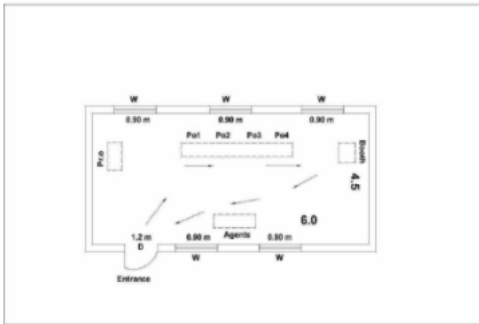

নির্বাচক নিবন্ধন আধিকারিকের স্বাক্ষর

Nazri Naksha

Google Map View

Polling Station Building Front View

Polling Station Front View

Cad View

Key MAP View

1 নাম : সেখ সাইফুল পিতার নাম: সেখ ছলিম বাড়ির নং : n0112 বয়স : 46 লিঙ্গ : পুরুষ	GMG2369825 ফটো উপলব্ধ	2 নাম : সেখ মনু পিতার নাম: সেখ ছলিম বাড়ির নং : n0112 বয়স : 45 লিঙ্গ : পুরুষ	GMG2369833 ফটো উপলব্ধ	3 নাম : নাসিরা বিবি সেখ স্বামীর নাম: মেরুদ্দিন সেখ বাড়ির নং : n0112 বয়স : 44 লিঙ্গ : মহিলা	GMG2369841 ফটো উপলব্ধ
4 নাম : সাজাহান সেখ পিতার নাম: নুরআলম সেখ বাড়ির নং : n0080 বয়স : 52 লিঙ্গ : পুরুষ	WB/27/190/483452 ফটো উপলব্ধ	5 নাম : আব্দুল মান্নান পিতার নাম: সেখ নুরআলম বাড়ির নং : n0080 বয়স : 57 লিঙ্গ : পুরুষ	WB/27/190/483461 ফটো উপলব্ধ	6 নাম : সাবিনা বেগম স্বামীর নাম: সেখ সাজাহান বাড়ির নং : n0080 বয়স : 45 লিঙ্গ : মহিলা	THQ0961698 ফটো উপলব্ধ
7 নাম : রেশমা বিবি স্বামীর নাম: আবদুল মান্নান বাড়ির নং : n0080 বয়স : 45 লিঙ্গ : মহিলা	GMG2369767 ফটো উপলব্ধ	8 নাম : সেখ হাসিবুল রহমান পিতার নাম: সেখ মহিনুদ্দিন রহমান বাড়ির নং : n0112 বয়স : 28 লিঙ্গ : পুরুষ	THQ1944503 ফটো উপলব্ধ	9 নাম : সেখ ইসরাই পিতার নাম: সেখ সহিদ বাড়ির নং : n0173 বয়স : 66 লিঙ্গ : পুরুষ	THQ1362409 ফটো উপলব্ধ
10 নাম : সাবানা আজমিন বেগম স্বামীর নাম: সেখ সানোয়ার আলি বাড়ির নং : n0160 বয়স : 37 লিঙ্গ : মহিলা	GMG2609352 ফটো উপলব্ধ	11 নাম : সামিমা বেগম স্বামীর নাম: জাফর আলি বাড়ির নং : n0161 বয়স : 35 লিঙ্গ : মহিলা	THQ1272319 ফটো উপলব্ধ	12 নাম : বাদশা সেখ পিতার নাম: সেখ সুকহার বাড়ির নং : n0151 বয়স : 37 লিঙ্গ : পুরুষ	THQ1142108 ফটো উপলব্ধ
13 নাম : ঔরঙ্গজেব মন্ডল পিতার নাম: রেজাক মন্ডল বাড়ির নং : n0150 বয়স : 63 লিঙ্গ : পুরুষ	WB/27/190/483198 ফটো উপলব্ধ	14 নাম : নাসিরা বিবি স্বামীর নাম: ঔরঙ্গজেব মন্ডল বাড়ির নং : n0150 বয়স : 56 লিঙ্গ : মহিলা	WB/27/190/483290 ফটো উপলব্ধ	15 নাম : নাজিবুল হোসেন মন্ডল পিতার নাম: ঔরঙ্গজেব মন্ডল বাড়ির নং : n0150 বয়স : 35 লিঙ্গ : পুরুষ	THQ1562164 ফটো উপলব্ধ
16 নাম : নুরতাজ বেগম স্বামীর নাম: নাজিবুল হোসেন মন্ডল বাড়ির নং : n0150 বয়স : 32 লিঙ্গ : মহিলা	THQ1767607 ফটো উপলব্ধ	17 নাম : আসলেমা বিবি স্বামীর নাম: সামাদ মল্লিক বাড়ির নং : n0003 বয়স : 50 লিঙ্গ : মহিলা	GMG2541746 ফটো উপলব্ধ	18 নাম : সাহিনুর বেগম স্বামীর নাম: সেখ বাদশা বাড়ির নং : n0151 বয়স : 37 লিঙ্গ : মহিলা	THQ1142124 ফটো উপলব্ধ
19 নাম : সেখ নবাব মায়ের নাম: আবেদা বেগম বাড়ির নং : n0151 বয়স : 32 লিঙ্গ : পুরুষ	THQ1561794 ফটো উপলব্ধ	20 নাম : সেখ মোরসলিম মায়ের নাম: আবেদা বেগম বাড়ির নং : n0151 বয়স : 44 লিঙ্গ : পুরুষ	THQ1561786 ফটো উপলব্ধ	21 নাম : আবেদা বেগম স্বামীর নাম: সুকহার খাঁ বাড়ির নং : n0151 বয়স : 69 লিঙ্গ : মহিলা	WB/27/190/483273 ফটো উপলব্ধ
22 নাম : সেখ মোস্তাকিম আলি পিতার নাম: সেখ মেরুম আলি বাড়ির নং : n0147 বয়স : 31 লিঙ্গ : পুরুষ	THQ1561729 ফটো উপলব্ধ	23 নাম : রেজিনা বিবি স্বামীর নাম: সেখ মিরাজ আলি বাড়ির নং : n0147 বয়স : 32 লিঙ্গ : মহিলা	THQ1767623 ফটো উপলব্ধ	24 নাম : মোঃ তাহসিন খাতুন স্বামীর নাম: জাহাঙ্গীর মল্লিক বাড়ির নং : n0194 বয়স : 31 লিঙ্গ : মহিলা	THQ1975655 ফটো উপলব্ধ
25 নাম : জলি বেগম স্বামীর নাম: আজিজুল রহমান মল্লিক বাড়ির নং : n0197 বয়স : 33 লিঙ্গ : মহিলা	THQ1975689 ফটো উপলব্ধ	26 নাম : রুহিনা বেগম স্বামীর নাম: সেখ এরফান আলি বাড়ির নং : n0198 বয়স : 29 লিঙ্গ : মহিলা	THQ1873439 ফটো উপলব্ধ	27 নাম : সেখ আজাহার উদ্দিন পিতার নাম: সেখ সহিদুল বাড়ির নং : n0135 বয়স : 31 লিঙ্গ : পুরুষ	THQ1561638 ফটো উপলব্ধ
28 নাম : জসিম উদ্দিন পিতার নাম: সৈদুল ইসলাম বাড়ির নং : n0135 বয়স : 34 লিঙ্গ : পুরুষ	THQ1561646 ফটো উপলব্ধ	29 নাম : রওসনুল বেগম স্বামীর নাম: মহতাব বাড়ির নং : n0135 বয়স : 46 লিঙ্গ : মহিলা	GMG2613974 ফটো উপলব্ধ	30 নাম : সেখ মহতাব আলি পিতার নাম: সেখ মেরুম আলি বাড়ির নং : n0135 বয়স : 55 লিঙ্গ : পুরুষ	GMG2140697 ফটো উপলব্ধ