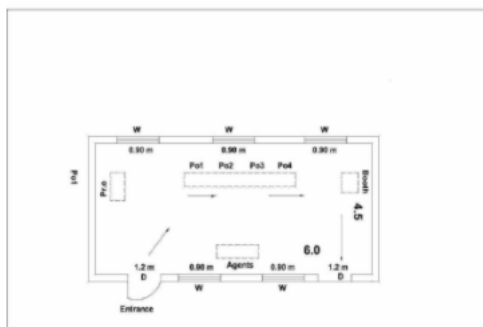

নির্বাচক নিবন্ধন আধিকারিকের স্বাক্ষর

Nazri Naksha

Google Map View

Polling Station Building Front View

Polling Station Front View

Cad View

Key MAP View

1 নাম : যমুনা মালিক স্বামীর নাম: মদন মালিক বাড়ির নং : n0144 বয়স : 42 লিঙ্গ : মহিলা	NGB1351048 ফটো উপলব্ধ	2 নাম : নমিতা আইচ স্বামীর নাম: তাপস আইচ বাড়ির নং : n0151 বয়স : 41 লিঙ্গ : মহিলা	THQ1143619 ফটো উপলব্ধ	3 নাম : বৈশাখী আইচ স্বামীর নাম: মেঘনাথ আইচ বাড়ির নং : এন0077 বয়স : 23 লিঙ্গ : মহিলা	THQ2296762 ফটো উপলব্ধ
4 নাম : সতী আইচ স্বামীর নাম: দেবাশিষ আইচ বাড়ির নং : এন0135 বয়স : 23 লিঙ্গ : মহিলা	THQ2296929 ফটো উপলব্ধ	5 নাম : অনিমা আইচ স্বামীর নাম: সমীর আইচ বাড়ির নং : এন001 বয়স : 27 লিঙ্গ : মহিলা	THQ1945922 ফটো উপলব্ধ	6 নাম : শঙ্কর আইচ পিতার নাম: প্রানবল্লভ আইচ বাড়ির নং : n0049 বয়স : 58 লিঙ্গ : পুরুষ	WB/27/190/495695 ফটো উপলব্ধ
7 নাম : মল্লিকা আইচ স্বামীর নাম: শঙ্কর আইচ বাড়ির নং : n0049 বয়স : 52 লিঙ্গ : মহিলা	WB/27/190/495400 ফটো উপলব্ধ	8 নাম : সুখেন্দু আইচ পিতার নাম: শঙ্কর আইচ বাড়ির নং : এন0049 বয়স : 31 লিঙ্গ : পুরুষ	THQ1563808 ফটো উপলব্ধ	9 নাম : বাদল চন্দ্র আইচ পিতার নাম: রামপ্রসাদ আইচ বাড়ির নং : n0050 বয়স : 37 লিঙ্গ : পুরুষ	THQ0981894 ফটো উপলব্ধ
10 নাম : তাপস আইচ পিতার নাম: রামপ্রসাদ আইচ বাড়ির নং : n0050 বয়স : 40 লিঙ্গ : পুরুষ	GMG2615144 ফটো উপলব্ধ	11 নাম : মায়া আইচ স্বামীর নাম: চন্দ্রকান্ত আইচ বাড়ির নং : n0052 বয়স : 51 লিঙ্গ : মহিলা	WB/27/190/495568 ফটো উপলব্ধ	12 নাম : চন্দ্রকান্ত আইচ পিতার নাম: ফেলুনাথ আইচ বাড়ির নং : n0052 বয়স : 56 লিঙ্গ : পুরুষ	WB/27/190/495157 ফটো উপলব্ধ
13 নাম : চঞ্চল কুমার আইচ পিতার নাম: মহাদেব আইচ বাড়ির নং : n0051 বয়স : 31 লিঙ্গ : পুরুষ	THQ1563758 ফটো উপলব্ধ	14 নাম : উজ্জল কুমার আইচ পিতার নাম: মহাদেব আইচ বাড়ির নং : n0051 বয়স : 33 লিঙ্গ : পুরুষ	THQ1563766 ফটো উপলব্ধ	15 নাম : ছায়া আইচ স্বামীর নাম: মহাদেব আইচ বাড়ির নং : n0051 বয়স : 57 লিঙ্গ : মহিলা	WB/27/190/495572 ফটো উপলব্ধ
16 নাম : মহাদেব আইচ পিতার নাম: সুবর্ণ আইচ বাড়ির নং : n0051 বয়স : 66 লিঙ্গ : পুরুষ	WB/27/190/495676 ফটো উপলব্ধ	17 নাম : বিনয় আইচ পিতার নাম: রামপ্রসাদ আইচ বাড়ির নং : n0050 বয়স : 38 লিঙ্গ : পুরুষ	GMG2615136 ফটো উপলব্ধ	18 নাম : মাধব আইচ পিতার নাম: শিবচরন আইচ বাড়ির নং : n0049 বয়স : 35 লিঙ্গ : পুরুষ	THQ1274620 ফটো উপলব্ধ
19 নাম : ভারতী আইচ স্বামীর নাম: শিবচরন আইচ বাড়ির নং : n0049 বয়স : 51 লিঙ্গ : মহিলা	GMG1483122 ফটো উপলব্ধ	20 নাম : পৌরী আইচ স্বামীর নাম: রামপ্রসাদ আইচ বাড়ির নং : n0050 বয়স : 66 লিঙ্গ : মহিলা	GMG1373828 ফটো উপলব্ধ	21 নাম : রামপ্রসাদ আইচ পিতার নাম: জীতেন্দ্র আইচ বাড়ির নং : n0050 বয়স : 75 লিঙ্গ : পুরুষ	WB/27/190/495696 ফটো উপলব্ধ
22 নাম : শ্রীকান্ত আইচ পিতার নাম: প্রানবল্লভ আইচ বাড়ির নং : n0049 বয়স : 49 লিঙ্গ : পুরুষ	WB/27/190/495469 ফটো উপলব্ধ	23 নাম : চম্পা আইচ স্বামীর নাম: সুশান্ত আইচ বাড়ির নং : n0049 বয়স : 38 লিঙ্গ : মহিলা	THQ1563931 ফটো উপলব্ধ	24 নাম : সুশান্ত আইচ পিতার নাম: প্রানবল্লভ আইচ বাড়ির নং : n0049 বয়স : 52 লিঙ্গ : পুরুষ	GMG2374676 ফটো উপলব্ধ
25 নাম : সুব্রত আইচ পিতার নাম: শিবচরন আইচ বাড়ির নং : n0049 বয়স : 33 লিঙ্গ : পুরুষ	THQ1563972 ফটো উপলব্ধ	26 নাম : অসীমা আইচ স্বামীর নাম: মাধব আইচ বাড়ির নং : n0049 বয়স : 32 লিঙ্গ : মহিলা	ZNT1121680 ফটো উপলব্ধ	27 নাম : দেবাশিষ আইচ পিতার নাম: চন্দ্রকান্ত আইচ বাড়ির নং : n0135 বয়স : 26 লিঙ্গ : পুরুষ	THQ1976893 ফটো উপলব্ধ
28 নাম : মমতা আইচ স্বামীর নাম: শ্রীকান্ত আইচ বাড়ির নং : N0004 বয়স : 37 লিঙ্গ : মহিলা	GMG2544443 ফটো উপলব্ধ	29 নাম : সমীর আইচ পিতার নাম: শঙ্কর আইচ বাড়ির নং : এন0079 বয়স : 35 লিঙ্গ : পুরুষ	THQ1274612 ফটো উপলব্ধ	30 নাম : বৈশাখী আইচ স্বামীর নাম: শৈলেন আইচ বাড়ির নং : এন0079 বয়স : 23 লিঙ্গ : মহিলা	THQ2226397 ফটো উপলব্ধ