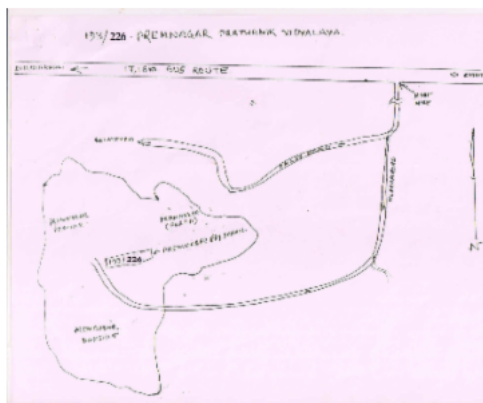

Nazri Naksha