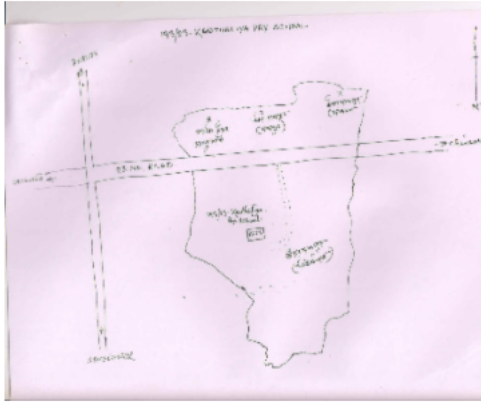

Nazri Naksha