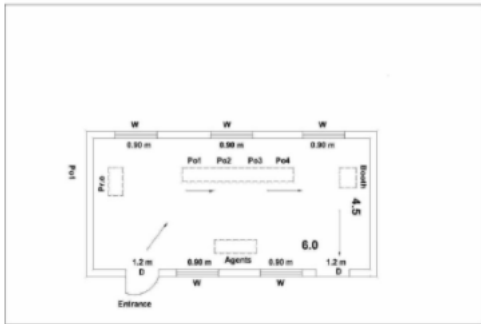

নির্বাচক নিবন্ধন আধিকারিকের স্বাক্ষর

Nazri Naksha

Google Map View

Polling Station Building Front View

Polling Station Front View

Cad View

Key MAP View

1 নাম : শিরিনা বেগম স্বামীর নাম : করিম মণ্ডল বাড়ির নং : n0017 বয়স : 40 লিঙ্গ : মহিলা	WB/27/187/096298	ফটো উপলব্ধ	2 নাম : কমল কৃষ্ণ গুঁই পিতার নাম : বিনয় কৃষ্ণ গুঁই বাড়ির নং : n0017 বয়স : 40 লিঙ্গ : পুরুষ	CQD2510121	ফটো উপলব্ধ	3 নাম : সেখ রাজেশ রহমান পিতার নাম : সেখ আনসার আলী বাড়ির নং : n0003 বয়স : 40 লিঙ্গ : পুরুষ	CQD2072015	ফটো উপলব্ধ
4 নাম : সেখ আনসার আলী পিতার নাম : শাহাদুল হক বাড়ির নং : n0003 বয়স : 66 লিঙ্গ : পুরুষ	CQD0191783	ফটো উপলব্ধ	5 নাম : আনজমানারা খাতুন পিতার নাম : মরহুম আনোয়ার আলী বাড়ির নং : n0002 বয়স : 39 লিঙ্গ : মহিলা	THQ1184415	ফটো উপলব্ধ	6 নাম : সৌমেন গুঁই পিতার নাম : বিনয় গুঁই বাড়ির নং : n0017 বয়স : 42 লিঙ্গ : পুরুষ	CQD1826460	ফটো উপলব্ধ
7 নাম : অমিয় গুঁই পিতার নাম : বিনয় গুঁই বাড়ির নং : n0017 বয়স : 45 লিঙ্গ : পুরুষ	CQD1403948	ফটো উপলব্ধ	8 নাম : নিলীমা গুঁই স্বামীর নাম : মহাদেব গুঁই বাড়ির নং : n0017 বয়স : 45 লিঙ্গ : মহিলা	CQD2592087	ফটো উপলব্ধ	9 নাম : আরজিনা বিবি স্বামীর নাম : আব্বাস বাড়ির নং : n0004 বয়স : 56 লিঙ্গ : মহিলা	WB/27/187/096679	ফটো উপলব্ধ
10 নাম : আলতাব আলী পিতার নাম : আব্বাস আলী বাড়ির নং : n0004 বয়স : 30 লিঙ্গ : পুরুষ	THQ1593714	ফটো উপলব্ধ	11 নাম : রেজিনা বিবি স্বামীর নাম : সেখ আনিস রহমান বাড়ির নং : n0003 বয়স : 39 লিঙ্গ : মহিলা	CQD2592129	ফটো উপলব্ধ	12 নাম : সেখ আনিস রহমান পিতার নাম : সেখ আনসার আলি বাড়ির নং : n0003 বয়স : 43 লিঙ্গ : পুরুষ	CQD2072007	ফটো উপলব্ধ
13 নাম : আনিষা বিবি স্বামীর নাম : সেখ আনসার আলি বাড়ির নং : n0003 বয়স : 65 লিঙ্গ : মহিলা	CQD0191791	ফটো উপলব্ধ	14 নাম : সেরিনা বিবি স্বামীর নাম : সেখ রাজেশ রহমান বাড়ির নং : n0003 বয়স : 38 লিঙ্গ : মহিলা	CQD2592111	ফটো উপলব্ধ	15 নাম : জেসমিন বিবি স্বামীর নাম : সেখ ওসমান আলি বাড়ির নং : N0212 বয়স : 35 লিঙ্গ : মহিলা	THQ2145472	ফটো উপলব্ধ
16 নাম : তনয় সানা পিতার নাম : দীপ্তি সানা বাড়ির নং : N0002 বয়স : 25 লিঙ্গ : পুরুষ	THQ2145787	ফটো উপলব্ধ	17 নাম : প্রিয়াংকা লোহার স্বামীর নাম : অমর লোহার বাড়ির নং : N0311 বয়স : 24 লিঙ্গ : মহিলা	THQ2144970	ফটো উপলব্ধ	18 নাম : মুনিরা সুলতানা স্বামীর নাম : সেখ শামিম আখতার বাড়ির নং : N0216 বয়স : 27 লিঙ্গ : মহিলা	RVU2092864	ফটো উপলব্ধ
19 নাম : মীর নজিরউদ্দিন পিতার নাম : মীর মহিউদ্দিন বাড়ির নং : N0164 বয়স : 24 লিঙ্গ : পুরুষ	THQ2144830	ফটো উপলব্ধ	20 নাম : মানিক মন্ডল পিতার নাম : জগদীশ মন্ডল বাড়ির নং : N007 বয়স : 30 লিঙ্গ : পুরুষ	THQ2145415	ফটো উপলব্ধ	21 নাম : শংকর কুমার বিশ্বাস পিতার নাম : নিহার রঞ্জন বিশ্বাস বাড়ির নং : N0093 বয়স : 32 লিঙ্গ : পুরুষ	THQ2145431	ফটো উপলব্ধ
22 নাম : বিনয় কৃষ্ণ গুঁই পিতার নাম : হরিনারান গুঁই বাড়ির নং : n0017 বয়স : 78 লিঙ্গ : পুরুষ	THQ2168102	ফটো উপলব্ধ	23 নাম : খদিজা বিবি স্বামীর নাম : মরহুম আনোয়ার আলি বাড়ির নং : n0002 বয়স : 66 লিঙ্গ : মহিলা	WB/27/187/096485	ফটো উপলব্ধ	24 নাম : সেখ আব্বাস আলী পিতার নাম : সেখ সাহাদুল হক বাড়ির নং : n0004 বয়স : 62 লিঙ্গ : পুরুষ	WB/27/187/096493	ফটো উপলব্ধ
25 নাম : রেবা পাল স্বামীর নাম : তপন পাল বাড়ির নং : n0033 বয়স : 61 লিঙ্গ : মহিলা	THQ2170140	ফটো উপলব্ধ	26 নাম : উর্মিলা কিস্কু স্বামীর নাম : ডোমোন কিস্কু বাড়ির নং : N0111 বয়স : 28 লিঙ্গ : মহিলা	THQ2021285	ফটো উপলব্ধ	27 নাম : জেসমিন বিবি স্বামীর নাম : সেখ নাজিম আলি বাড়ির নং : এন0174 বয়স : 25 লিঙ্গ : মহিলা	THQ2271849	ফটো উপলব্ধ
28 নাম : সেখ ইসরাইল পিতার নাম : সেখ ইব্রাহিম বাড়ির নং : এন0153 বয়স : 23 লিঙ্গ : পুরুষ	THQ2271765	ফটো উপলব্ধ	29 নাম : সান্তা পাল স্বামীর নাম : সৌরভ পাল বাড়ির নং : এন0033 বয়স : 29 লিঙ্গ : মহিলা	THQ1936889	ফটো উপলব্ধ	30 নাম : সৌরভ পাল পিতার নাম : তপন কুমার পাল বাড়ির নং : n0033 বয়স : 38 লিঙ্গ : পুরুষ	THQ0096537	ফটো উপলব্ধ