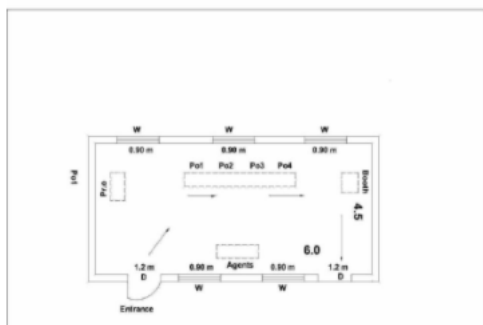

নির্বাচক নিবন্ধন আধিকারিকের স্বাক্ষর

Nazri Naksha

Google Map View

Polling Station Building Front View

Polling Station Front View

Cad View

Key MAP View

1 নাম : সেখ শাহাবুদ্দিন পিতার নাম : সেখ এককবির বাড়ির নং : n0001 বয়স : 39 লিঙ্গ : পুরুষ	THQ1364249 ফটো উপলব্ধ	2 নাম : ওহিদা বেগম স্বামীর নাম : সেখ শাহজাহান বাড়ির নং : n0000 বয়স : 39 লিঙ্গ : মহিলা	THQ1275361 ফটো উপলব্ধ	3 নাম : সেখ ইমরান উদ্দিন পিতার নাম : সেখ আব্বাস উদ্দিন বাড়ির নং : এন0104 বয়স : 22 লিঙ্গ : পুরুষ	THQ2297398 ফটো উপলব্ধ
4 নাম : তরুন আইচ পিতার নাম : দর্শন আইচ বাড়ির নং : n0001 বয়স : 32 লিঙ্গ : পুরুষ	THQ1880087 ফটো উপলব্ধ	5 নাম : শম্মু আইচ পিতার নাম : গুইরাম আইচ বাড়ির নং : n0001 বয়স : 70 লিঙ্গ : পুরুষ	WB/27/190/498396 ফটো উপলব্ধ	6 নাম : মায়ী আইচ স্বামীর নাম : শম্মু আইচ বাড়ির নং : n0001 বয়স : 64 লিঙ্গ : মহিলা	WB/27/190/498416 ফটো উপলব্ধ
7 নাম : চায়না আইচ স্বামীর নাম : দিবাকর আইচ বাড়ির নং : n0001 বয়স : 37 লিঙ্গ : মহিলা	GMG2614758 ফটো উপলব্ধ	8 নাম : চঞ্চলা আইচ স্বামীর নাম : দশম আইচ বাড়ির নং : n0002 বয়স : 59 লিঙ্গ : মহিলা	WB/27/190/498482 ফটো উপলব্ধ	9 নাম : দিবাকর আইচ পিতার নাম : শম্মু আইচ বাড়ির নং : n0001 বয়স : 39 লিঙ্গ : পুরুষ	GMG2614741 ফটো উপলব্ধ
10 নাম : অনিমেষ্ আইচ পিতার নাম : দিবাকর আইচ বাড়ির নং : এন0001 বয়স : 20 লিঙ্গ : পুরুষ	THQ2408888 ফটো উপলব্ধ	11 নাম : আসমাতারা খাতুন পিতার নাম : কুরবানী মল্লিক বাড়ির নং : এন0102 বয়স : 21 লিঙ্গ : মহিলা	THQ2347474 ফটো উপলব্ধ	12 নাম : পূজা চালক স্বামীর নাম : রাকেশ চালক বাড়ির নং : এন0162 বয়স : 27 লিঙ্গ : মহিলা	THQ2227890 ফটো উপলব্ধ
13 নাম : চন্দনা চালক স্বামীর নাম : অজিত চালক বাড়ির নং : এন0150 বয়স : 29 লিঙ্গ : মহিলা	THQ2005577 ফটো উপলব্ধ	14 নাম : সাহেব ধাড়া পিতার নাম : কংস ধাড়া বাড়ির নং : n0222 বয়স : 37 লিঙ্গ : পুরুষ	THQ1167287 ফটো উপলব্ধ	15 নাম : প্রিয়ান্বিতা পাকিরা স্বামীর নাম : আশোক পাকিরা বাড়ির নং : n0008 বয়স : 36 লিঙ্গ : মহিলা	THQ1440908 ফটো উপলব্ধ
16 নাম : কবিতা পাকিড়া স্বামীর নাম : সুশান্ত পাকিড়া বাড়ির নং : n0008 বয়স : 45 লিঙ্গ : মহিলা	THQ1275387 ফটো উপলব্ধ	17 নাম : সুশান্ত পাকিরা পিতার নাম : গনেশ পাকিরা বাড়ির নং : n0008 বয়স : 50 লিঙ্গ : পুরুষ	WB/27/190/498404 ফটো উপলব্ধ	18 নাম : গৌরব পাকিড়া পিতার নাম : সুশান্ত পাকিড়া বাড়ির নং : এন008 বয়স : 20 লিঙ্গ : পুরুষ	THQ2408953 ফটো উপলব্ধ
19 নাম : মনিমালা পাকিড়া স্বামীর নাম : অসিত পাকিড়া বাড়ির নং : n0006 বয়স : 31 লিঙ্গ : মহিলা	THQ1769165 ফটো উপলব্ধ	20 নাম : অসিত পাকিড়া পিতার নাম : মুচিরাম পাকিড়া বাড়ির নং : n0006 বয়স : 37 লিঙ্গ : পুরুষ	GMG2665610 ফটো উপলব্ধ	21 নাম : ফুলেশ্বরী পাকিরা স্বামীর নাম : পাঁচু পাকিরা বাড়ির নং : n0005 বয়স : 45 লিঙ্গ : মহিলা	GMG1374529 ফটো উপলব্ধ
22 নাম : সুনীল পাকিরা পিতার নাম : হারাধন পাকিরা বাড়ির নং : n0005 বয়স : 36 লিঙ্গ : পুরুষ	THQ0988733 ফটো উপলব্ধ	23 নাম : মথুর পাকিরা পিতার নাম : দেবেন্দ্র পাকিরা বাড়ির নং : n0004 বয়স : 56 লিঙ্গ : পুরুষ	GMG0951202 ফটো উপলব্ধ	24 নাম : কবিতা পাকিরা স্বামীর নাম : মথুর পাকিরা বাড়ির নং : n0004 বয়স : 53 লিঙ্গ : মহিলা	WB/27/190/498351 ফটো উপলব্ধ
25 নাম : মনোমিলা পাকিড়া স্বামীর নাম : সাধন পাকিড়া বাড়ির নং : n0003 বয়স : 39 লিঙ্গ : মহিলা	GMG2545002 ফটো উপলব্ধ	26 নাম : রেনুকা পাকিরা স্বামীর নাম : হারাধন পাকিরা বাড়ির নং : n0005 বয়স : 66 লিঙ্গ : মহিলা	WB/27/190/498400 ফটো উপলব্ধ	27 নাম : পাঁচু পাকিরা পিতার নাম : হারাধন পাকিরা বাড়ির নং : n0005 বয়স : 49 লিঙ্গ : পুরুষ	WB/27/190/498654 ফটো উপলব্ধ
28 নাম : মুচিরাম পাকিরা পিতার নাম : দেবেন্দ্র পাকিরা বাড়ির নং : n0006 বয়স : 61 লিঙ্গ : পুরুষ	WB/27/190/498565 ফটো উপলব্ধ	29 নাম : শ্যামলী পাকিরা স্বামীর নাম : মুচিরাম পাকিরা বাড়ির নং : n0006 বয়স : 59 লিঙ্গ : মহিলা	WB/27/190/498352 ফটো উপলব্ধ	30 নাম : অশোক পাকিরা পিতার নাম : মুচিরাম পাকিরা বাড়ির নং : n0006 বয়স : 42 লিঙ্গ : পুরুষ	GMG2375566 ফটো উপলব্ধ