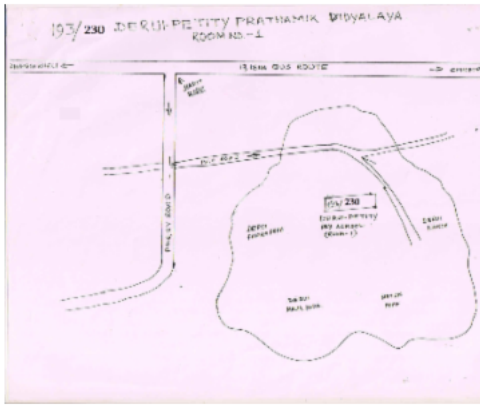

Nazri Naksha