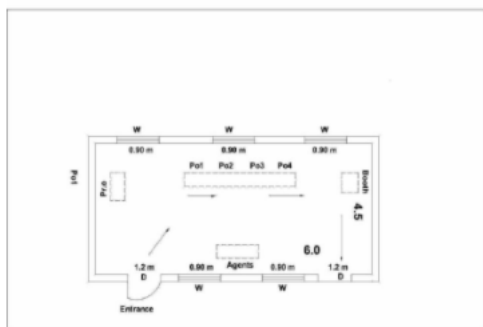

নির্বাচক নিবন্ধন আধিকারিকের স্বাক্ষর

Nazri Naksha

Google Map View

Polling Station Building Front View

Polling Station Front View

Cad View

Key MAP View

বিধানসভা নির্বাচনক্ষেত্রের নং, নাম : 193-সঙগ্রাম
ভাগ নং, নাম : 1-চাঁদের বাঁধ, বনসেঁইয়া পূর্বাংশ ও পশ্চিমাংশ