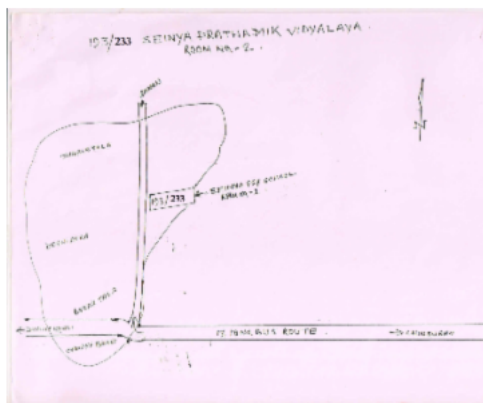

Nazri Naksha