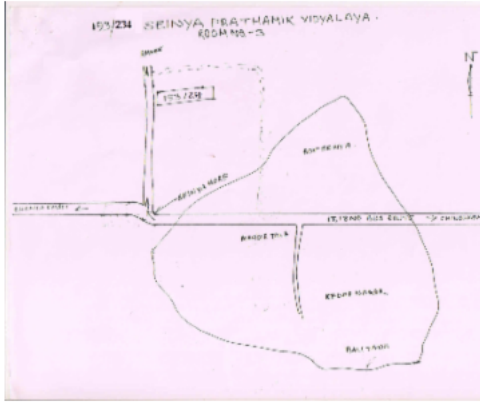

Nazri Naksha