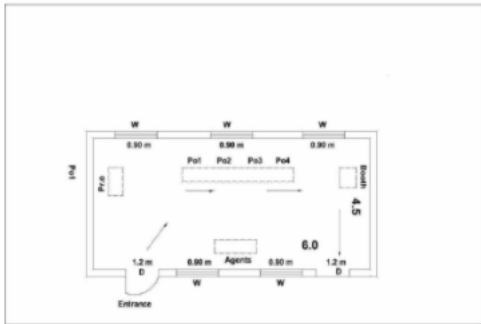

নির্বাচক নিবন্ধন আধিকারিকের স্বাক্ষর

Nazri Naksha

Google Map View

Polling Station Building Front View

Polling Station Front View

Cad View

Key MAP View

1 নাম : বনস্ট্রী সুর স্বামীর নাম: রাকেশ সুর বাড়ির নং : N0210 বয়স : 33 লিঙ্গ : মহিলা	WOD1800598 ফটো উপলব্ধ	2 নাম : প্রশান্ত সরেন পিতার নাম: লক্ষ্মীরাম সরেন বাড়ির নং : n0207 বয়স : 26 লিঙ্গ : পুরুষ	THQ2002582 ফটো উপলব্ধ	3 নাম : দেবব্রত ঘোষ পিতার নাম: রবীন ঘোষ বাড়ির নং : n0002 বয়স : 39 লিঙ্গ : পুরুষ	GMG2655447 ফটো উপলব্ধ
4 নাম : সঙ্গীতা ঘোষ পিতার নাম: গৌতম ঘোষ বাড়ির নং : এন0019 বয়স : 25 লিঙ্গ : মহিলা	THQ2010742 ফটো উপলব্ধ	5 নাম : রিক ঘোষ পিতার নাম: অনূপ ঘোষ বাড়ির নং : N0012 বয়স : 24 লিঙ্গ : পুরুষ	THQ2129690 ফটো উপলব্ধ	6 নাম : নন্দ রানী ঘোষ স্বামীর নাম: শক্তনাথ ঘোষ বাড়ির নং : n0004 বয়স : 63 লিঙ্গ : মহিলা	WB/27/190/402201 ফটো উপলব্ধ
7 নাম : শ্রীতমা ঘোষ পিতার নাম: কার্তিক ঘোষ বাড়ির নং : এন0001 বয়স : 22 লিঙ্গ : মহিলা	THQ2300218 ফটো উপলব্ধ	8 নাম : সুতমা ঘোষ পিতার নাম: কার্তিক ঘোষ বাড়ির নং : এন0001 বয়স : 22 লিঙ্গ : মহিলা	THQ2300234 ফটো উপলব্ধ	9 নাম : অতনু ঘোষ পিতার নাম: নন্দ ঘোষ বাড়ির নং : এন002 বয়স : 22 লিঙ্গ : পুরুষ	THQ2299998 ফটো উপলব্ধ
10 নাম : পায়েল ঘোষ রায় স্বামীর নাম: শুভজিৎ রায় বাড়ির নং : নং001 বয়স : 23 লিঙ্গ : মহিলা	THQ2259901 ফটো উপলব্ধ	11 নাম : অমিয় ঘোষ পিতার নাম: হেমন্ত ঘোষ বাড়ির নং : n0208 বয়স : 26 লিঙ্গ : পুরুষ	THQ2004992 ফটো উপলব্ধ	12 নাম : মহামায়া ঘোষ পিতার নাম: প্রবীর ঘোষ বাড়ির নং : n0007 বয়স : 32 লিঙ্গ : মহিলা	THQ1448232 ফটো উপলব্ধ
13 নাম : সোমেন ঘোষ পিতার নাম: গৌতম ঘোষ বাড়ির নং : n0019 বয়স : 29 লিঙ্গ : পুরুষ	THQ1770353 ফটো উপলব্ধ	14 নাম : তৃষা ঘোষ পিতার নাম: তপন ঘোষ বাড়ির নং : n0005 বয়স : 28 লিঙ্গ : মহিলা	THQ1882232 ফটো উপলব্ধ	15 নাম : দিলীপ ঘোষ পিতার নাম: গদাধর ঘোষ বাড়ির নং : n0011 বয়স : 50 লিঙ্গ : পুরুষ	WB/27/190/402014 ফটো উপলব্ধ
16 নাম : ছবি ঘোষ স্বামীর নাম: পাঁচগোপাল ঘোষ বাড়ির নং : n0016 বয়স : 57 লিঙ্গ : মহিলা	THQ2193050 ফটো উপলব্ধ	17 নাম : প্রসেনজিৎ ঘোষ পিতার নাম: ভোলানাথ ঘোষ বাড়ির নং : এন0003 বয়স : 35 লিঙ্গ : পুরুষ	RMR1260801 ফটো উপলব্ধ	18 নাম : পম্পা ঘোষ স্বামীর নাম: অপূর্ব ঘোষ বাড়ির নং : N0013 বয়স : 26 লিঙ্গ : মহিলা	THQ2129732 ফটো উপলব্ধ
19 নাম : বিমল রায় পিতার নাম: অনিল রায় বাড়ির নং : n0003 বয়স : 38 লিঙ্গ : পুরুষ	THQ1677566 ফটো উপলব্ধ	20 নাম : মীরা ঘোষ স্বামীর নাম: ভোলানাথ ঘোষ বাড়ির নং : n0003 বয়স : 56 লিঙ্গ : মহিলা	WB/27/190/402111 ফটো উপলব্ধ	21 নাম : বিভা ঘোষ স্বামীর নাম: গদাধর ঘোষ বাড়ির নং : n0011 বয়স : 82 লিঙ্গ : মহিলা	WB/27/190/402116 ফটো উপলব্ধ
22 নাম : অভিষেক ঘোষ পিতার নাম: হেমন্ত ঘোষ বাড়ির নং : n0010 বয়স : 29 লিঙ্গ : পুরুষ	THQ1770346 ফটো উপলব্ধ	23 নাম : মালা ঘোষ স্বামীর নাম: হেমন্ত ঘোষ বাড়ির নং : n0010 বয়স : 48 লিঙ্গ : মহিলা	GMG1450410 ফটো উপলব্ধ	24 নাম : রেখা ঘোষ স্বামীর নাম: মাধাই ঘোষ বাড়ির নং : n0010 বয়স : 74 লিঙ্গ : মহিলা	WB/27/190/402098 ফটো উপলব্ধ
25 নাম : লক্ষী ঘোষ স্বামীর নাম: অনূপ কুমার ঘোষ বাড়ির নং : নং0018 বয়স : 31 লিঙ্গ : মহিলা	NGB1888908 ফটো উপলব্ধ	26 নাম : মৌমিতা ঘোষ গিরি স্বামীর নাম: মধুসূদন গিরি বাড়ির নং : এন0003 বয়স : 28 লিঙ্গ : মহিলা	UAA2053395 ফটো উপলব্ধ	27 নাম : প্রিয়াঙ্কা ঘোষ পিতার নাম: প্রতাপ ঘোষ বাড়ির নং : এন0101 বয়স : 21 লিঙ্গ : মহিলা	THQ2349363 ফটো উপলব্ধ
28 নাম : জ্যোৎস্না ঘোষ পিতার নাম: মহাদেব ঘোষ বাড়ির নং : n0043 বয়স : 59 লিঙ্গ : মহিলা	THQ2343960 ফটো উপলব্ধ	29 নাম : অনূপ কুমার ঘোষ পিতার নাম: হরিচরন ঘোষ বাড়ির নং : n0018 বয়স : 32 লিঙ্গ : পুরুষ	THQ1567106 ফটো উপলব্ধ	30 নাম : কেট্ট ঘোষ পিতার নাম: অমূল্য ঘোষ বাড়ির নং : n0018 বয়স : 63 লিঙ্গ : পুরুষ	WB/27/190/402516 ফটো উপলব্ধ