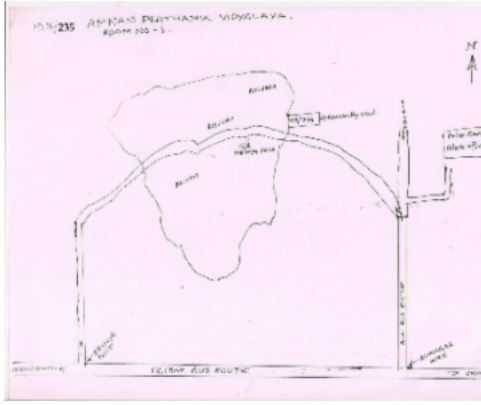

Nazri Naksha