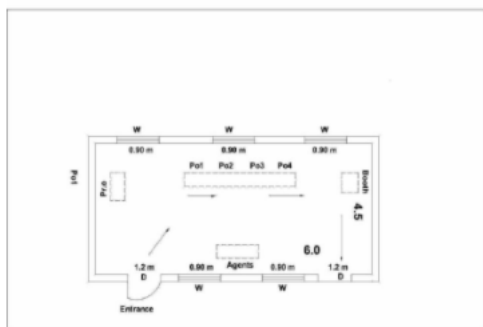

নির্বাচক নিবন্ধন আধিকারিকের স্বাক্ষর

Nazri Naksha

Google Map View

Polling Station Building Front View

Polling Station Front View

Cad View

Key MAP View

1 নাম : মানসী কোলে স্বামীর নাম: গদাই কোলে বাড়ির নং : n0097 বয়স : 37 লিঙ্গ : মহিলা	THQ1075472	ফটো উপলব্ধ	2 নাম : রিঙ্গনা দাস স্বামীর নাম: আশিষ দাস বাড়ির নং : n0036 বয়স : 45 লিঙ্গ : মহিলা	GMG1447051	ফটো উপলব্ধ	3 নাম : গদাই কোলে পিতার নাম: খগেন্দ্র কোলে বাড়ির নং : n0120 বয়স : 55 লিঙ্গ : পুরুষ	GMG1447390	ফটো উপলব্ধ
4 নাম : মুনাল কোলে পিতার নাম: শঙ্করলাল কোলে বাড়ির নং : n0005 বয়স : 28 লিঙ্গ : পুরুষ	THQ1882919	ফটো উপলব্ধ	5 নাম : ছায়া কোলে স্বামীর নাম: দীনবন্ধু কোলে বাড়ির নং : n0001 বয়স : 53 লিঙ্গ : মহিলা	WB/27/190/408525	ফটো উপলব্ধ	6 নাম : অনিমা কোলে স্বামীর নাম: মথুরা কোলে বাড়ির নং : n0119 বয়স : 58 লিঙ্গ : মহিলা	WB/27/190/408550	ফটো উপলব্ধ
7 নাম : শুভেন্দু কোলে পিতার নাম: দীনবন্ধু কোলে বাড়ির নং : n0002 বয়স : 40 লিঙ্গ : পুরুষ	THQ1278365	ফটো উপলব্ধ	8 নাম : লক্ষীনারায়ন কোলে পিতার নাম: মান্য কোলে বাড়ির নং : n0001 বয়স : 75 লিঙ্গ : পুরুষ	GMG2656403	ফটো উপলব্ধ	9 নাম : মঞ্জু কোলে স্বামীর নাম: লক্ষীনারায়ন কোলে বাড়ির নং : n0001 বয়স : 71 লিঙ্গ : মহিলা	GMG2656411	ফটো উপলব্ধ
10 নাম : রনিত কোলে পিতার নাম: দীনবন্ধু কোলে বাড়ির নং : n0001 বয়স : 32 লিঙ্গ : পুরুষ	THQ1567981	ফটো উপলব্ধ	11 নাম : সিন্টু দে পিতার নাম: সুদাম দে বাড়ির নং : n0001 বয়স : 47 লিঙ্গ : পুরুষ	THQ1443456	ফটো উপলব্ধ	12 নাম : শ্রাবন্তী দে স্বামীর নাম: সিন্টু দে বাড়ির নং : n0001 বয়স : 40 লিঙ্গ : মহিলা	KJK2502664	ফটো উপলব্ধ
13 নাম : সীমা কোলে স্বামীর নাম: জগন্নাথ কোলে বাড়ির নং : n0001 বয়স : 44 লিঙ্গ : মহিলা	GMG2119006	ফটো উপলব্ধ	14 নাম : দিলীপ কোলে পিতার নাম: জগবন্ধু কোলে বাড়ির নং : n0003 বয়স : 37 লিঙ্গ : পুরুষ	THQ1278381	ফটো উপলব্ধ	15 নাম : লক্ষী কোলে স্বামীর নাম: তরুণ কোলে বাড়ির নং : n0036 বয়স : 61 লিঙ্গ : মহিলা	WB/27/190/408530	ফটো উপলব্ধ
16 নাম : কিংসুক দাস পিতার নাম: আশিষ দাস বাড়ির নং : n0036 বয়স : 30 লিঙ্গ : পুরুষ	THQ1678093	ফটো উপলব্ধ	17 নাম : সনকা দাস স্বামীর নাম: বরুণ দাস বাড়ির নং : n0036 বয়স : 43 লিঙ্গ : মহিলা	GMG2119014	ফটো উপলব্ধ	18 নাম : মথুরা কোলে পিতার নাম: নগেন্দ্র কোলে বাড়ির নং : n0119 বয়স : 67 লিঙ্গ : পুরুষ	WB/27/190/408090	ফটো উপলব্ধ
19 নাম : বরুণ দাস পিতার নাম: মহাদেব দাস বাড়ির নং : n0036 বয়স : 50 লিঙ্গ : পুরুষ	WB/27/190/408094	ফটো উপলব্ধ	20 নাম : দীনবন্ধু কোলে পিতার নাম: মাল্লা কোলে বাড়ির নং : n0001 বয়স : 61 লিঙ্গ : পুরুষ	WB/27/190/408049	ফটো উপলব্ধ	21 নাম : স্বপ্না কোলে স্বামীর নাম: মনোরঞ্জন কোলে বাড়ির নং : nং0121 বয়স : 66 লিঙ্গ : মহিলা	WB/27/190/408666	ফটো উপলব্ধ
22 নাম : অতসী কোলে স্বামীর নাম: শুভেন্দু কোলে বাড়ির নং : এন0002 বয়স : 37 লিঙ্গ : মহিলা	THQ2260750	ফটো উপলব্ধ	23 নাম : সোমনাথ কোলে পিতার নাম: জগন্নাথ কোলে বাড়ির নং : N0001 বয়স : 24 লিঙ্গ : পুরুষ	THQ2133205	ফটো উপলব্ধ	24 নাম : লাবনী কোলে পিতার নাম: শচীন কোলে বাড়ির নং : এন0121 বয়স : 24 লিঙ্গ : মহিলা	THQ2260594	ফটো উপলব্ধ
25 নাম : শিখা কোলে স্বামীর নাম: মুণাল কোলে বাড়ির নং : 005 বয়স : 26 লিঙ্গ : মহিলা	THQ2261428	ফটো উপলব্ধ	26 নাম : পারুল কোলে স্বামীর নাম: জগবন্ধু কোলে বাড়ির নং : n0003 বয়স : 53 লিঙ্গ : মহিলা	WB/27/190/408219	ফটো উপলব্ধ	27 নাম : র্বনা কোলে স্বামীর নাম: দীনবন্ধু কোলে বাড়ির নং : n0001 বয়স : 56 লিঙ্গ : মহিলা	WB/27/190/408774	ফটো উপলব্ধ
28 নাম : আশিষ দাস পিতার নাম: মহাদেব দাস বাড়ির নং : n0036 বয়স : 56 লিঙ্গ : পুরুষ	WB/27/190/408799	ফটো উপলব্ধ	29 নাম : সৌরভ কোলে পিতার নাম: সনৎ কোলে বাড়ির নং : n0119 বয়স : 27 লিঙ্গ : পুরুষ	THQ1948298	ফটো উপলব্ধ	30 নাম : দীনবন্ধু কোলে পিতার নাম: হারু কোলে বাড়ির নং : n0002 বয়স : 73 লিঙ্গ : পুরুষ	WB/27/190/408824	ফটো উপলব্ধ