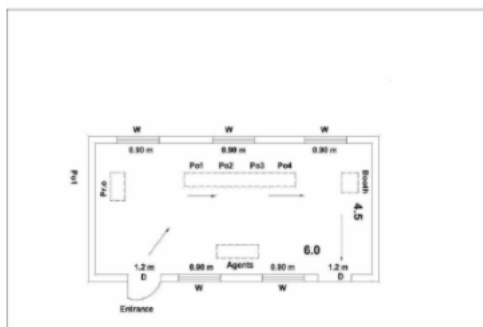

নির্বাচক নিবন্ধন আধিকারিকের স্বাক্ষর

Nazri Naksha

Google Map View

Polling Station Building Front View

Polling Station Front View

Cad View

Key MAP View

1 নাম : কামরুনেশা বেগম স্বামীর নাম: সেখ মহসিন উদ্দিন বাড়ির নং : n0044 বয়স : 32 লিঙ্গ : মহিলা	THQ1594217 ফটো উপলব্ধ	2 নাম : সেখ হালিবুল পিতার নাম: সেখ হায়দার আলী বাড়ির নং : n0035 বয়স : 32 লিঙ্গ : পুরুষ	THQ1485044 ফটো উপলব্ধ	3 নাম : প্রতাপ রায় পিতার নাম: সঞ্জয় রায় বাড়ির নং : N0179 বয়স : 26 লিঙ্গ : পুরুষ	THQ2146694 ফটো উপলব্ধ
4 নাম : রুকসানা খাতুন পিতার নাম: সেখ হাফিজ চৌধুরী বাড়ির নং : N0035 বয়স : 24 লিঙ্গ : মহিলা	THQ2146892 ফটো উপলব্ধ	5 নাম : মল্লিকা পাত্র স্বামীর নাম: সুরেশ পাত্র বাড়ির নং : N0068 বয়স : 25 লিঙ্গ : মহিলা	THQ2146751 ফটো উপলব্ধ	6 নাম : সৌমেন দাস পিতার নাম: সুকুমার দাস বাড়ির নং : N0106 বয়স : 24 লিঙ্গ : পুরুষ	THQ2146793 ফটো উপলব্ধ
7 নাম : মন্দির রায় স্বামীর নাম: সুকুমার রায় বাড়ির নং : N0176 বয়স : 24 লিঙ্গ : মহিলা	THQ2146942 ফটো উপলব্ধ	8 নাম : কেয়া রায় পিতার নাম: ধনঞ্জয় রায় বাড়ির নং : N0071 বয়স : 24 লিঙ্গ : মহিলা	THQ2146819 ফটো উপলব্ধ	9 নাম : সেখ মহসিনউদ্দীন পিতার নাম: সেখ সিরাজউদ্দিন বাড়ির নং : n0044 বয়স : 41 লিঙ্গ : পুরুষ	CQD2073740 ফটো উপলব্ধ
10 নাম : শর্মিষ্ঠা সাধু স্বামীর নাম: পলাশ সাধু বাড়ির নং : N0124 বয়স : 27 লিঙ্গ : মহিলা	UWN1925924 ফটো উপলব্ধ	11 নাম : সাহারি মুর্মু পিতার নাম: মঙ্গল মুর্মু বাড়ির নং : N0171 বয়স : 28 লিঙ্গ : মহিলা	THQ2146645 ফটো উপলব্ধ	12 নাম : রাহুল পাত্র পিতার নাম: হিরালাল পাত্র বাড়ির নং : N0068 বয়স : 24 লিঙ্গ : পুরুষ	THQ2146397 ফটো উপলব্ধ
13 নাম : মানোয়ারা খাতুন স্বামীর নাম: আনোয়ার আলি সেখ বাড়ির নং : N0066 বয়স : 47 লিঙ্গ : মহিলা	THQ2146470 ফটো উপলব্ধ	14 নাম : মল্লিকা পাত্র স্বামীর নাম: সৌমেন পাত্র বাড়ির নং : N0069 বয়স : 25 লিঙ্গ : মহিলা	THQ2146611 ফটো উপলব্ধ	15 নাম : সরমা দাস পিতার নাম: শক্তিপদ পরামাণিক বাড়ির নং : N0113 বয়স : 43 লিঙ্গ : মহিলা	THQ2146454 ফটো উপলব্ধ
16 নাম : সেখ সৌকত আলি পিতার নাম: সেখ ছাঁচু বাড়ির নং : n0035 বয়স : 61 লিঙ্গ : পুরুষ	THQ2171635 ফটো উপলব্ধ	17 নাম : সেখ হায়দার আলি পিতার নাম: সেখ ছাঁচু আলি বাড়ির নং : n0035 বয়স : 64 লিঙ্গ : পুরুষ	THQ2171841 ফটো উপলব্ধ	18 নাম : জাহানারা বিবি স্বামীর নাম: সেখ সৌকত আলি বাড়ির নং : n0035 বয়স : 57 লিঙ্গ : মহিলা	THQ2171684 ফটো উপলব্ধ
19 নাম : রত্না পাত্র পিতার নাম: খোকন পাত্র বাড়ির নং : nং068 বয়স : 22 লিঙ্গ : মহিলা	THQ2286151 ফটো উপলব্ধ	20 নাম : নুপুর রায় স্বামীর নাম: প্রতীক রায় বাড়ির নং : nং1 বয়স : 21 লিঙ্গ : মহিলা	THQ2340396 ফটো উপলব্ধ	21 নাম : সেখ হাফিজ চৌধুরী পিতার নাম: সেখ হামিদ চৌধুরী বাড়ির নং : n0035 বয়স : 60 লিঙ্গ : পুরুষ	CQD1403682 ফটো উপলব্ধ
22 নাম : কামরুন নেহার পিতার নাম: সেখ কাউসার আলি বাড়ির নং : n0038 বয়স : 29 লিঙ্গ : মহিলা	THQ1711571 ফটো উপলব্ধ	23 নাম : সেখ আশরাফুল হাসান পিতার নাম: সেখ কাউসার আলি বাড়ির নং : n0038 বয়স : 32 লিঙ্গ : পুরুষ	THQ1397694 ফটো উপলব্ধ	24 নাম : সেখ কাওসার আলি পিতার নাম: সেখ ফরহাদ আলি বাড়ির নং : n0038 বয়স : 61 লিঙ্গ : পুরুষ	CQD2510311 ফটো উপলব্ধ
25 নাম : সুতপা মালো স্বামীর নাম: ভানু মালো বাড়ির নং : এন00384 বয়স : 38 লিঙ্গ : মহিলা	GMG2433969 ফটো উপলব্ধ	26 নাম : শুভেন্দু কর্মকার পিতার নাম: গোবিন্দ কর্মকার বাড়ির নং : এন0094 বয়স : 23 লিঙ্গ : পুরুষ	THQ2286185 ফটো উপলব্ধ	27 নাম : দেবানী কর্মকার পিতার নাম: নবকুমার কর্মকার বাড়ির নং : এন0089 বয়স : 24 লিঙ্গ : পুরুষ	THQ2272342 ফটো উপলব্ধ
28 নাম : কৃষ্ণা ঘোষ স্বামীর নাম: তরুনকান্তি ঘোষ বাড়ির নং : n0001 বয়স : 52 লিঙ্গ : মহিলা	WB/27/187/099030 ফটো উপলব্ধ	29 নাম : তরুনকান্তি ঘোষ পিতার নাম: মাধব ঘোষ বাড়ির নং : n0001 বয়স : 61 লিঙ্গ : পুরুষ	WB/27/187/099333 ফটো উপলব্ধ	30 নাম : নারদ ঘোষ পিতার নাম: বিশ্বনাথ ঘোষ বাড়ির নং : n0056 বয়স : 61 লিঙ্গ : পুরুষ	WB/27/187/129234 ফটো উপলব্ধ