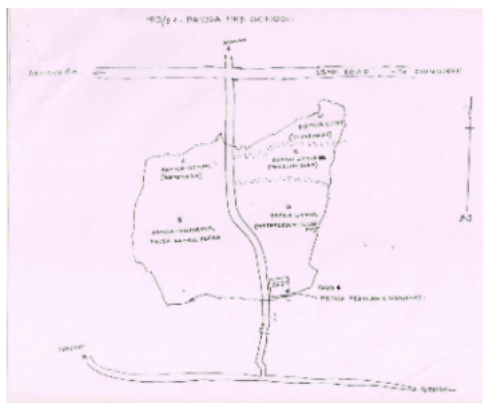

Nazri Naksha