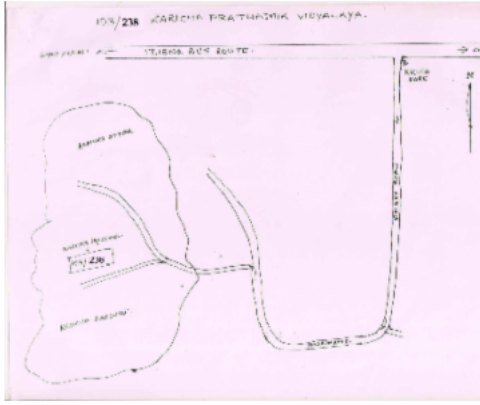

Nazri Naksha