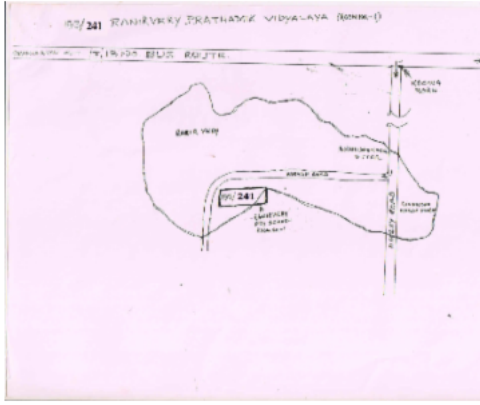

Nazri Naksha