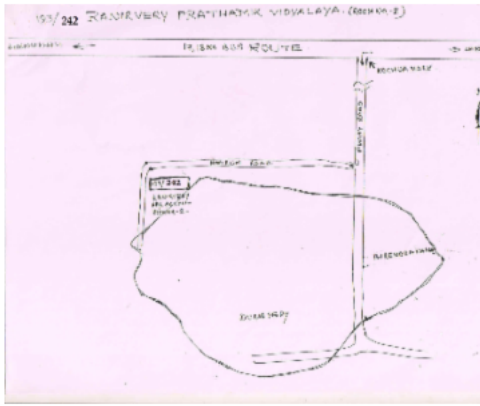

Nazri Naksha