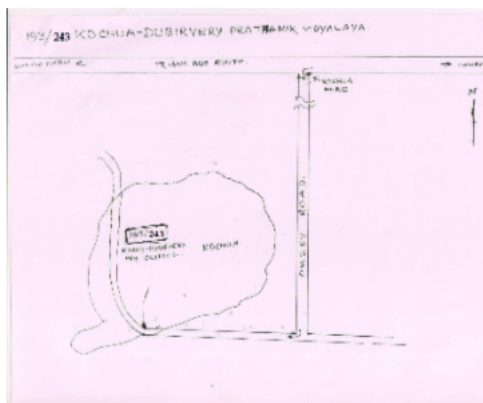

Nazri Naksha