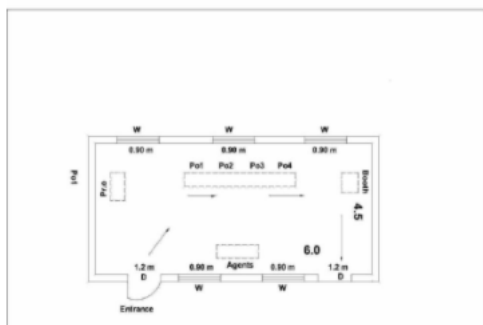

নির্বাচক নিবন্ধন আধিকারিকের স্বাক্ষর

Nazri Naksha

Google Map View

Polling Station Building Front View

Polling Station Front View

Cad View

Key MAP View

1 নাম : সন্দীপ কুমার মাজি পিতার নাম: বলাইচন্দ্র মাজি বাড়ির নং : n0068 বয়স : 57 লিঙ্গ : পুরুষ	WB/27/190/423582	ফটো উপলব্ধ	2 নাম : অজয়কুমার মাজি পিতার নাম: নয়ন মাজি বাড়ির নং : n0068 বয়স : 68 লিঙ্গ : পুরুষ	WB/27/190/423335	ফটো উপলব্ধ	3 নাম : সবিতা মাজি স্বামীর নাম: অজয়কুমার মাজি বাড়ির নং : n0068 বয়স : 59 লিঙ্গ : মহিলা	WB/27/190/423106	ফটো উপলব্ধ
4 নাম : আল্লারানী মাজি স্বামীর নাম: শঙ্কর মাজি বাড়ির নং : n0068 বয়স : 79 লিঙ্গ : মহিলা	THQ1569961	ফটো উপলব্ধ	5 নাম : পৌতম মাজি পিতার নাম: শঙ্কর মাজি বাড়ির নং : n0068 বয়স : 56 লিঙ্গ : পুরুষ	THQ1281559	ফটো উপলব্ধ	6 নাম : উত্তম মাজি পিতার নাম: শঙ্কর মাজি বাড়ির নং : n0068 বয়স : 52 লিঙ্গ : পুরুষ	THQ1445428	ফটো উপলব্ধ
7 নাম : বন্দনা মাজি স্বামীর নাম: উত্তম মাজি বাড়ির নং : n0068 বয়স : 49 লিঙ্গ : মহিলা	THQ1445410	ফটো উপলব্ধ	8 নাম : বরুন মাজি পিতার নাম: উত্তম মাজি বাড়ির নং : n0068 বয়স : 30 লিঙ্গ : পুরুষ	THQ1679844	ফটো উপলব্ধ	9 নাম : শিবানী বেরা স্বামীর নাম: প্রবীর কুমার বেরা বাড়ির নং : n0028 বয়স : 34 লিঙ্গ : মহিলা	THQ1445378	ফটো উপলব্ধ
10 নাম : প্রসেনজিৎ বেরা পিতার নাম: প্রভাস চন্দ্র বেরা বাড়ির নং : n0028 বয়স : 38 লিঙ্গ : পুরুষ	GMG2657922	ফটো উপলব্ধ	11 নাম : অরুণ মাজি পিতার নাম: উত্তম মাজি বাড়ির নং : এন0068 বয়স : 25 লিঙ্গ : পুরুষ	THQ2027605	ফটো উপলব্ধ	12 নাম : প্রভাস চন্দ্র বেরা পিতার নাম: রামচন্দ্র বেরা বাড়ির নং : n0028 বয়স : 73 লিঙ্গ : পুরুষ	WB/27/190/423128	ফটো উপলব্ধ
13 নাম : গীতা রানী মাজি স্বামীর নাম: বলাই চন্দ্র মাজি বাড়ির নং : n0068 বয়স : 81 লিঙ্গ : মহিলা	WB/27/190/423107	ফটো উপলব্ধ	14 নাম : সৌমালিকা মাজি পিতার নাম: সন্দীপ কুমার মাজি বাড়ির নং : এন101 বয়স : 22 লিঙ্গ : মহিলা	THQ2299782	ফটো উপলব্ধ	15 নাম : সায়েনদীপ মাজি পিতার নাম: সন্দীপ কুমার মাজি বাড়ির নং : N0068 বয়স : 24 লিঙ্গ : পুরুষ	THQ2139178	ফটো উপলব্ধ
16 নাম : মৃত্যঞ্জয় মাজি পিতার নাম: শঙ্কর মাজি বাড়ির নং : n0068 বয়স : 46 লিঙ্গ : পুরুষ	THQ1367440	ফটো উপলব্ধ	17 নাম : শঙ্কদীপ মাজি পিতার নাম: সন্দীপ কুমার মাজি বাড়ির নং : কচুয়া বয়স : 25 লিঙ্গ : পুরুষ	THQ2015725	ফটো উপলব্ধ	18 নাম : মন্দিরা বেরা স্বামীর নাম: অনন্ত বেরা বাড়ির নং : n0117 বয়স : 29 লিঙ্গ : মহিলা	THQ1883891	ফটো উপলব্ধ
19 নাম : অনন্যা মাজী পিতার নাম: অনুপ মাজী বাড়ির নং : n0111 বয়স : 26 লিঙ্গ : মহিলা	THQ1984947	ফটো উপলব্ধ	20 নাম : সন্দীপ কুমার মাজি পিতার নাম: বলাই চন্দ্র মাজি বাড়ির নং : n0068 বয়স : 57 লিঙ্গ : পুরুষ	WB/27/190/423485	ফটো উপলব্ধ	21 নাম : কুমারেশ মাজী পিতার নাম: গৌতম মাজী বাড়ির নং : এন0068 বয়স : 20 লিঙ্গ : পুরুষ	THQ2427805	ফটো উপলব্ধ
22 নাম : প্রবীর কুমার বেরা পিতার নাম: প্রভাস চন্দ্র বেরা বাড়ির নং : n0028 বয়স : 43 লিঙ্গ : পুরুষ	GMG2657914	ফটো উপলব্ধ	23 নাম : আরতি বেরা স্বামীর নাম: প্রভাস চন্দ্র বেরা বাড়ির নং : n0028 বয়স : 67 লিঙ্গ : মহিলা	WB/27/190/423442	ফটো উপলব্ধ	24 নাম : প্রিয়া ঘোড়াই পিতার নাম: গঙ্গাধর ঘোড়াই বাড়ির নং : নং009 বয়স : 24 লিঙ্গ : মহিলা	THQ2139079	ফটো উপলব্ধ
25 নাম : মদনমোহন ঘোড়াই পিতার নাম: ভোলানাথ ঘোড়াই বাড়ির নং : n0007 বয়স : 85 লিঙ্গ : পুরুষ	WB/27/190/423059	ফটো উপলব্ধ	26 নাম : গঙ্গাধর ঘোড়াই পিতার নাম: মদনমোহন ঘোড়াই বাড়ির নং : n0007 বয়স : 53 লিঙ্গ : পুরুষ	WB/27/190/423277	ফটো উপলব্ধ	27 নাম : বন্দনা ঘোড়াই স্বামীর নাম: গঙ্গাধর ঘোড়াই বাড়ির নং : n0007 বয়স : 42 লিঙ্গ : মহিলা	GMG2347615	ফটো উপলব্ধ
28 নাম : আবীর দাস পিতার নাম: মোহন দাস বাড়ির নং : n0036 বয়স : 38 লিঙ্গ : পুরুষ	GMG2607026	ফটো উপলব্ধ	29 নাম : বুল্টী দাস স্বামীর নাম: আবীর দাস বাড়ির নং : n0036 বয়স : 37 লিঙ্গ : মহিলা	THQ1679877	ফটো উপলব্ধ	30 নাম : সুবীর দাস পিতার নাম: মোহন দাস বাড়ির নং : n0036 বয়স : 38 লিঙ্গ : পুরুষ	THQ1679885	ফটো উপলব্ধ