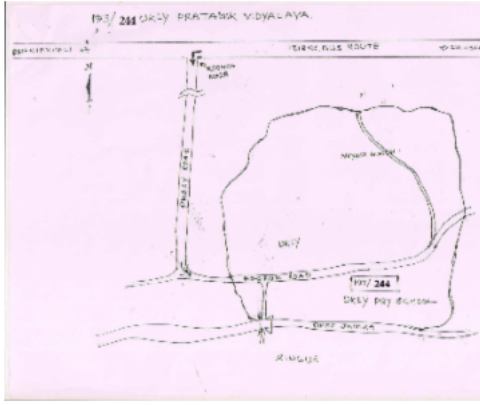

Nazri Naksha