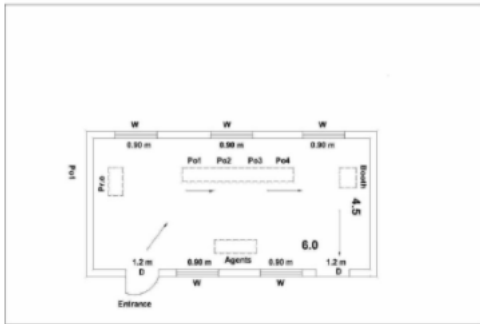

নির্বাচক নিবন্ধন আধিকারিকের স্বাক্ষর

Nazri Naksha

Google Map View

Polling Station Building Front View

Polling Station Front View

Cad View

Key MAP View

1 নাম : সেখ নাদিম আলি পিতার নাম: সেখ সেলিম বাড়ির নং : n0071 বয়স : 49 লিঙ্গ : পুরুষ	GMG2658904 ফটো উপলব্ধ	2 নাম : আয়েশা বিবি স্বামীর নাম: মনোয়ার আলি কুরেশী বাড়ির নং : n0073 বয়স : 61 লিঙ্গ : মহিলা	WB/27/190/441457 ফটো উপলব্ধ	3 নাম : আফরোজ মনসুরী পিতার নাম: সামভুল্লা বাড়ির নং : n0075 বয়স : 50 লিঙ্গ : পুরুষ	GMG1448505 ফটো উপলব্ধ
#2 4 নাম : আমিনা বিবি পিতার নাম: মহঃ নিজাম আনসারী বাড়ির নং : n0082 বয়স : 32 লিঙ্গ : মহিলা	THQ1680883 ফটো উপলব্ধ	5 নাম : মহঃ ইউনুস আনসারী পিতার নাম: মহঃ নিজাম আনসারী বাড়ির নং : n0082 বয়স : 32 লিঙ্গ : পুরুষ	THQ1680834 ফটো উপলব্ধ	6 নাম : মহঃ কালাম আনসারী পিতার নাম: মহঃ সফিক আনসারী বাড়ির নং : n0083 বয়স : 56 লিঙ্গ : পুরুষ	WB/27/190/435519 ফটো উপলব্ধ
7 নাম : মদিনা বিবি স্বামীর নাম: মহঃ সেলিম বাড়ির নং : n0089 বয়স : 49 লিঙ্গ : মহিলা	GMG2610285 ফটো উপলব্ধ	8 নাম : সর্বরী বিবি স্বামীর নাম: মহঃ নিজাম আনসারী বাড়ির নং : n0094 বয়স : 49 লিঙ্গ : মহিলা	WB/27/190/435257 ফটো উপলব্ধ	9 নাম : সউদ সেখ পিতার নাম: আরমান সেখ বাড়ির নং : n0085 বয়স : 49 লিঙ্গ : পুরুষ	HQS2552826 ফটো উপলব্ধ
10 নাম : রুমি বিবি স্বামীর নাম: সউদ সেখ বাড়ির নং : n0216 বয়স : 34 লিঙ্গ : মহিলা	SAF1422393 ফটো উপলব্ধ	11 নাম : গোলাপী মান্দি স্বামীর নাম: ভুতাদ মান্দি বাড়ির নং : n0024 বয়স : 40 লিঙ্গ : মহিলা	THQ1282839 ফটো উপলব্ধ	12 নাম : ভুতার মাণ্ডি পিতার নাম: লুখো মাণ্ডি বাড়ির নং : n0024 বয়স : 38 লিঙ্গ : পুরুষ	THQ1076934 ফটো উপলব্ধ
13 নাম : সেখ করিম পিতার নাম: সেখ মহসিন বাড়ির নং : n0042 বয়স : 53 লিঙ্গ : পুরুষ	WB/27/190/432643 ফটো উপলব্ধ	14 নাম : মহম্মদ আকবর পিতার নাম: মহম্মদ সেলিম বাড়ির নং : n0062 বয়স : 36 লিঙ্গ : পুরুষ	THQ1283035 ফটো উপলব্ধ	15 নাম : ইসরাতজান কুরেশী স্বামীর নাম: ইউনুস কুরেশী বাড়ির নং : n0020 বয়স : 56 লিঙ্গ : মহিলা	GMG2533586 ফটো উপলব্ধ
16 নাম : আসগরি বেগম স্বামীর নাম: মহঃ একবাল বাড়ির নং : n0020 বয়স : 53 লিঙ্গ : মহিলা	THQ1772680 ফটো উপলব্ধ	17 নাম : মহঃ একবাল পিতার নাম: মহঃ আয়ুব বাড়ির নং : n0020 বয়স : 53 লিঙ্গ : পুরুষ	THQ1690379 ফটো উপলব্ধ	18 নাম : ফিরোজাবিবি স্বামীর নাম: ইশাক মহম্মদ বাড়ির নং : n0021 বয়স : 65 লিঙ্গ : মহিলা	WB/27/190/432297 ফটো উপলব্ধ
19 নাম : মহঃ আসলাম পিতার নাম: ঈশাক মহম্মদ বাড়ির নং : n0021 বয়স : 36 লিঙ্গ : পুরুষ	THQ1282854 ফটো উপলব্ধ	20 নাম : মহঃ আজিম পিতার নাম: আব্দুল আজিজ বাড়ির নং : n0024 বয়স : 42 লিঙ্গ : পুরুষ	ZSG1064690 ফটো উপলব্ধ	21 নাম : আব্দুল হাকিম পিতার নাম: আব্দুল আজিজ বাড়ির নং : n0024 বয়স : 41 লিঙ্গ : পুরুষ	NNB3404076 ফটো উপলব্ধ
22 নাম : আব্দুল মসিম পিতার নাম: আব্দুল আজিজ বাড়ির নং : n0024 বয়স : 29 লিঙ্গ : পুরুষ	THQ1772706 ফটো উপলব্ধ	23 নাম : মিরুন মান্দি পিতার নাম: লুখো মান্দি বাড়ির নং : n0024 বয়স : 33 লিঙ্গ : পুরুষ	THQ1446459 ফটো উপলব্ধ	24 নাম : চম্পা মান্দি স্বামীর নাম: মিরুন মান্দি বাড়ির নং : n0024 বয়স : 31 লিঙ্গ : মহিলা	THQ1680875 ফটো উপলব্ধ
25 নাম : নাজমা সুলতানা পিতার নাম: নয়ম উদ্দিন বাড়ির নং : n0052 বয়স : 40 লিঙ্গ : মহিলা	GMG2609998 ফটো উপলব্ধ	26 নাম : কুলসুম বিবি স্বামীর নাম: সেখ নাদিম আলি বাড়ির নং : n0071 বয়স : 35 লিঙ্গ : মহিলা	THQ1446517 ফটো উপলব্ধ	27 নাম : আরতি মান্দি স্বামীর নাম: বিশ্বনাথ মান্দি বাড়ির নং : n0024 বয়স : 39 লিঙ্গ : মহিলা	THQ1282953 ফটো উপলব্ধ
28 নাম : মনোয়ার আলি কুরেশী পিতার নাম: ওয়ূর মনোয়ার কুরেশী বাড়ির নং : n0074 বয়স : 69 লিঙ্গ : পুরুষ	WB/27/190/441562 ফটো উপলব্ধ	29 নাম : অকিলা বিবি স্বামীর নাম: মহঃ সবুর মণ্ডল বাড়ির নং : n0250 বয়স : 29 লিঙ্গ : মহিলা	THQ1989151 ফটো উপলব্ধ	30 নাম : নিখাত বিবি স্বামীর নাম: মহঃ বাদশা মণ্ডল বাড়ির নং : n0252 বয়স : 28 লিঙ্গ : মহিলা	THQ1989177 ফটো উপলব্ধ