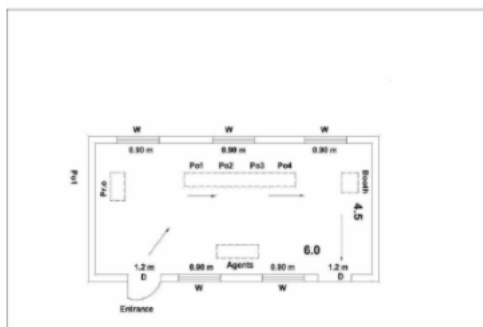

নির্বাচক নিবন্ধন আধিকারিকের স্বাক্ষর

Nazri Naksha

Google Map View

Polling Station Building Front View

Polling Station Front View

Cad View

Key MAP View

1 নাম : তুহিনা পরভিন স্বামীর নাম: নজরুল হক মন্ডল বাড়ির নং : n0006 বয়স : 38 লিঙ্গ : মহিলা	CQD2401537 ফটো উপলব্ধ	2 নাম : নজরুল হক মন্ডল পিতার নাম: নসিরুল মন্ডল বাড়ির নং : n0006 বয়স : 46 লিঙ্গ : পুরুষ	CQD1404540 ফটো উপলব্ধ	3 নাম : সেখ আব্দুল উদ্দিন পিতার নাম: সেখ নছিরুল হক মন্ডল বাড়ির নং : n0006 বয়স : 38 লিঙ্গ : পুরুষ	WB/27/187/102680 ফটো উপলব্ধ
4 নাম : নুরুলউদ্দিন মণ্ডল পিতার নাম: নছিরুল মণ্ডল বাড়ির নং : n0006 বয়স : 51 লিঙ্গ : পুরুষ	WB/27/187/102521 ফটো উপলব্ধ	5 নাম : অভিজিৎ পাত্র পিতার নাম: তারাপদ পাত্র বাড়ির নং : n0001 বয়স : 37 লিঙ্গ : পুরুষ	THQ0106989 ফটো উপলব্ধ	6 নাম : সুরোজিৎ পাত্র পিতার নাম: তারাপদ পাত্র বাড়ির নং : n0001 বয়স : 40 লিঙ্গ : পুরুষ	THQ0106971 ফটো উপলব্ধ
7 নাম : হাফিজা বেগম স্বামীর নাম: নুর ইসলাম বাড়ির নং : n0001 বয়স : 45 লিঙ্গ : মহিলা	CQD2302362 ফটো উপলব্ধ	8 নাম : নুর ইসলাম পিতার নাম: আব্দুল রহিম বাড়ির নং : n0001 বয়স : 51 লিঙ্গ : পুরুষ	THQ2089787 ফটো উপলব্ধ	9 নাম : সেখ লালবানু স্বামীর নাম: সেখ মহিউদ্দিন বাড়ির নং : n0203 বয়স : 59 লিঙ্গ : মহিলা	THQ2089936 ফটো উপলব্ধ
10 নাম : লাভলী খাতুন স্বামীর নাম: সেখ আব্দুল উদ্দিন বাড়ির নং : n0006 বয়স : 40 লিঙ্গ : মহিলা	CQD1405109 ফটো উপলব্ধ	11 নাম : নুরনিহার বিবি স্বামীর নাম: সেখ নছিরুল হক মন্ডল বাড়ির নং : n0006 বয়স : 91 লিঙ্গ : মহিলা	WB/27/187/102257 ফটো উপলব্ধ	12 নাম : সেখ মণিকুদ্দিন পিতার নাম: সেখ মহিউদ্দিন বাড়ির নং : n0204 বয়স : 39 লিঙ্গ : পুরুষ	CQD2510501 ফটো উপলব্ধ
13 নাম : নুরসেনা খাতুন পিতার নাম: নুর ইসলাম বাড়ির নং : এন0001 বয়স : 22 লিঙ্গ : মহিলা	THQ2286672 ফটো উপলব্ধ	14 নাম : টুম্পা পাত্র স্বামীর নাম: অভিজিৎ পাত্র বাড়ির নং : এন0001 বয়স : 33 লিঙ্গ : মহিলা	THQ1812973 ফটো উপলব্ধ	15 নাম : সোনালী পাত্র পিতার নাম: সুরজিৎ পাত্র বাড়ির নং : এন001 বয়স : 20 লিঙ্গ : মহিলা	THQ2428423 ফটো উপলব্ধ
16 নাম : মানু কর্মকার পিতার নাম: দোনা কর্মকার বাড়ির নং : n0198 বয়স : 29 লিঙ্গ : পুরুষ	THQ1794668 ফটো উপলব্ধ	17 নাম : সরস্বতী কর্মকার স্বামীর নাম: দোনো কর্মকার বাড়ির নং : n0198 বয়স : 48 লিঙ্গ : মহিলা	THQ1184357 ফটো উপলব্ধ	18 নাম : রওসনারা খাতুন স্বামীর নাম: সেখ মহসিন উদ্দিন বাড়ির নং : N0022 বয়স : 48 লিঙ্গ : মহিলা	THQ2147809 ফটো উপলব্ধ
19 নাম : সেখ মহসীনউদ্দিন পিতার নাম: সেখ জয়নাল বাড়ির নং : n0022 বয়স : 48 লিঙ্গ : পুরুষ	CQD2074516 ফটো উপলব্ধ	20 নাম : বিশ্বজিৎ গিরি পিতার নাম: অর্জুন গিরি বাড়ির নং : n0202 বয়স : 29 লিঙ্গ : পুরুষ	THQ1711761 ফটো উপলব্ধ	21 নাম : মৌসুমী গিরি পিতার নাম: অর্জুন গিরি বাড়ির নং : n0207 বয়স : 27 লিঙ্গ : মহিলা	THQ1977321 ফটো উপলব্ধ
22 নাম : কৌশিক ঘোষ পিতার নাম: কাশীনাথ ঘোষ বাড়ির নং : N00110 বয়স : 24 লিঙ্গ : পুরুষ	THQ2147171 ফটো উপলব্ধ	23 নাম : পায়েল ঘোষ পিতার নাম: শ্যামল কুমার ঘোষ বাড়ির নং : এন0134 বয়স : 23 লিঙ্গ : মহিলা	THQ2272904 ফটো উপলব্ধ	24 নাম : তীর্থরানী ঘোষ স্বামীর নাম: স্বপন কুমার ঘোষ বাড়ির নং : এন000 বয়স : 58 লিঙ্গ : মহিলা	THQ2272284 ফটো উপলব্ধ
25 নাম : সাথী ঘোষ পিতার নাম: কুশল মাল বাড়ির নং : এন00087 বয়স : 22 লিঙ্গ : মহিলা	THQ2286441 ফটো উপলব্ধ	26 নাম : লিপিকা ঘোষ স্বামীর নাম: অর্ধেন্দু ঘোষ বাড়ির নং : N0139 বয়স : 35 লিঙ্গ : মহিলা	WOD1580166 ফটো উপলব্ধ	27 নাম : স্বপন কুমার ঘোষ পিতার নাম: বসন্ত কুমার ঘোষ বাড়ির নং : এন000 বয়স : 69 লিঙ্গ : পুরুষ	WB/27/187/102003 ফটো উপলব্ধ
28 নাম : সমীর পাত্র পিতার নাম: নিরাপদ পাত্র বাড়ির নং : n0005 বয়স : 28 লিঙ্গ : পুরুষ	THQ1794726 ফটো উপলব্ধ	29 নাম : সারি পাত্র স্বামীর নাম: তারাপদ পাত্র বাড়ির নং : n0002 বয়স : 53 লিঙ্গ : মহিলা	THQ2172575 ফটো উপলব্ধ	30 নাম : বর্ষা পাত্র পিতার নাম: সহদেব পাত্র বাড়ির নং : এন0003 বয়স : 23 লিঙ্গ : মহিলা	THQ2286763 ফটো উপলব্ধ