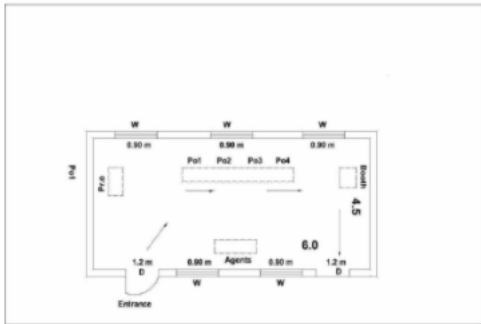

নির্বাচক নিবন্ধন আধিকারিকের স্বাক্ষর

Nazri Naksha

Google Map View

Polling Station Building Front View

Polling Station Front View

Cad View

Key MAP View

1 নাম : গহরজান বিবি পিতার নাম: আব্দুল গনি বাড়ির নং : n0001 বয়স : 64 লিঙ্গ : মহিলা	GMG1357474 ফটো উপলব্ধ	2 নাম : অসিত সরেন পিতার নাম: আনন্দ সরেন বাড়ির নং : n0001 বয়স : 49 লিঙ্গ : পুরুষ	WB/27/190/432496 ফটো উপলব্ধ	3 নাম : ফতেমা বিবি স্বামীর নাম: মনিরুল হোসেন বাড়ির নং : n0001 বয়স : 42 লিঙ্গ : মহিলা	GMG2351278 ফটো উপলব্ধ
4 নাম : আব্দুল ছাত্তার পিতার নাম: আব্দুল খালেক বাড়ির নং : n0004 বয়স : 71 লিঙ্গ : পুরুষ	WB/27/190/432711 ফটো উপলব্ধ	5 নাম : সাবেরা বিবি স্বামীর নাম: আব্দুল ছাত্তার বাড়ির নং : n0004 বয়স : 64 লিঙ্গ : মহিলা	WB/27/190/432616 ফটো উপলব্ধ	6 নাম : জোসনা আরা বিবি স্বামীর নাম: মুক্তার মল্লিক বাড়ির নং : n0001 বয়স : 42 লিঙ্গ : মহিলা	GMG2125094 ফটো উপলব্ধ
7 নাম : আবেদা খাতুন স্বামীর নাম: সেখ নিজামউদ্দিন বাড়ির নং : n0144 বয়স : 35 লিঙ্গ : মহিলা	THQ1446780 ফটো উপলব্ধ	8 নাম : হোসেনারা বেগম স্বামীর নাম: সেখ আব্দুল কালাম বাড়ির নং : n0004 বয়স : 47 লিঙ্গ : মহিলা	GMG2351377 ফটো উপলব্ধ	9 নাম : সামসুরা বিবি স্বামীর নাম: আব্দুল মতিন মণ্ডল বাড়ির নং : n0034 বয়স : 76 লিঙ্গ : মহিলা	WB/27/190/432021 ফটো উপলব্ধ
10 নাম : সফিউদ্দিন মন্ডল পিতার নাম: আব্দুল মতিন মন্ডল বাড়ির নং : n0034 বয়স : 57 লিঙ্গ : পুরুষ	WB/27/190/432712 ফটো উপলব্ধ	11 নাম : সেখ ইব্রাহিম পিতার নাম: সেখ আব্দুল খালেক বাড়ির নং : n0037 বয়স : 49 লিঙ্গ : পুরুষ	THQ1079490 ফটো উপলব্ধ	12 নাম : আজমিরা বেগম স্বামীর নাম: আনসার আলি বাড়ির নং : n0014 বয়স : 65 লিঙ্গ : মহিলা	THQ2301786 ফটো উপলব্ধ
13 নাম : সানুজা বিবি স্বামীর নাম: সেখ রাজেশ আলি বাড়ির নং : n0014 বয়স : 34 লিঙ্গ : মহিলা	THQ1571785 ফটো উপলব্ধ	14 নাম : আব্দুল হালিম পিতার নাম: আব্দুল হাই বাড়ির নং : n0017 বয়স : 33 লিঙ্গ : পুরুষ	THQ1571629 ফটো উপলব্ধ	15 নাম : অঞ্জলি কিস্কু স্বামীর নাম: পরিতোষ কিস্কু বাড়ির নং : n0092 বয়স : 31 লিঙ্গ : মহিলা	THQ1571652 ফটো উপলব্ধ
16 নাম : সেখ সামসের আলি পিতার নাম: সেখ কোরবান আলী বাড়ির নং : n0093 বয়স : 38 লিঙ্গ : পুরুষ	THQ1368547 ফটো উপলব্ধ	17 নাম : সেখ ওসমান আলি পিতার নাম: সেখ ওয়াজেদ আলি বাড়ির নং : n0108 বয়স : 57 লিঙ্গ : পুরুষ	WB/27/190/432044 ফটো উপলব্ধ	18 নাম : সেখ জহির উদ্দিন পিতার নাম: সেখ ওসমান আলি বাড়ির নং : n0108 বয়স : 29 লিঙ্গ : পুরুষ	THQ1773084 ফটো উপলব্ধ
19 নাম : নাদিরা বেগম স্বামীর নাম: সেখ আজিজুর রহমান বাড়ির নং : n0111 বয়স : 45 লিঙ্গ : মহিলা	GMG2351310 ফটো উপলব্ধ	20 নাম : সেখ কুরবান আলি পিতার নাম: শের আঃ সেখ বাড়ির নং : n0093 বয়স : 64 লিঙ্গ : পুরুষ	WB/27/190/432029 ফটো উপলব্ধ	21 নাম : পারভিন সুলতানা স্বামীর নাম: সেখ মোফিজ বাড়ির নং : n0177 বয়স : 30 লিঙ্গ : মহিলা	YPW1906346 ফটো উপলব্ধ
22 নাম : তনুজা স্বামীর নাম: সেখ সাবির আলি বাড়ির নং : n0167 বয়স : 48 লিঙ্গ : মহিলা	THQ1989367 ফটো উপলব্ধ	23 নাম : ইয়াসমিন খাতুন স্বামীর নাম: সেখ জাহির আব্বাস বাড়ির নং : N000 বয়স : 28 লিঙ্গ : মহিলা	THQ2145779 ফটো উপলব্ধ	24 নাম : সেখ আব্দুল সাহিল পিতার নাম: সেখ আব্দুল জলিল বাড়ির নং : N000 বয়স : 24 লিঙ্গ : পুরুষ	THQ2145753 ফটো উপলব্ধ
25 নাম : সুরাইয়া খাতুন পিতার নাম: সফিউদ্দিন মন্ডল বাড়ির নং : N0034 বয়স : 24 লিঙ্গ : মহিলা	THQ2145894 ফটো উপলব্ধ	26 নাম : মনুয়ারা বেগম স্বামীর নাম: সেখ ইসমাইল বাড়ির নং : n0092 বয়স : 59 লিঙ্গ : মহিলা	THQ2182186 ফটো উপলব্ধ	27 নাম : মনিরুল হোসেন মোল্লা মায়ের নাম: আব্দুল কাশেম মোল্লা বাড়ির নং : n0001 বয়স : 45 লিঙ্গ : পুরুষ	GMG1449859 ফটো উপলব্ধ
28 নাম : রিয়াজ আলি মল্লিক পিতার নাম: গোলাপ আলি মল্লিক বাড়ির নং : n0057 বয়স : 42 লিঙ্গ : পুরুষ	THQ1081173 ফটো উপলব্ধ	29 নাম : সেখ হামিম আলি পিতার নাম: সেখ রহমত আলি বাড়ির নং : nং0015 বয়স : 26 লিঙ্গ : পুরুষ	THQ1989300 ফটো উপলব্ধ	30 নাম : সেইদুল রহমান মন্ডল পিতার নাম: সাহাজাহান মন্ডল বাড়ির নং : n0049 বয়স : 30 লিঙ্গ : পুরুষ	THQ1681410 ফটো উপলব্ধ