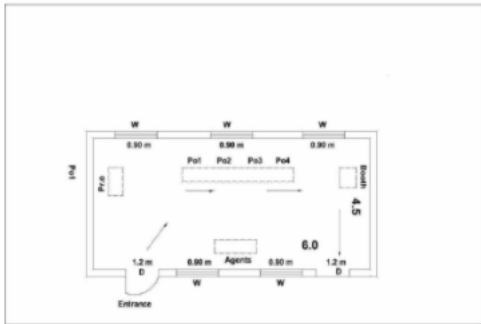

নির্বাচক নিবন্ধন আধিকারিকের স্বাক্ষর

Nazri Naksha

Google Map View

Polling Station Building Front View

Polling Station Front View

Cad View

Key MAP View

1 নাম : মাধবী রায় স্বামীর নাম: শিবু রায় বাড়ির নং : n0035 বয়স : 54 লিঙ্গ : মহিলা ফটো উপলব্ধ	WB/27/190/432575	2 নাম : সেখ শরিফ পিতার নাম: সেখ হানিপ বাড়ির নং : n0003 বয়স : 28 লিঙ্গ : পুরুষ ফটো উপলব্ধ	THQ1886514	3 নাম : মেরিনা বিবি স্বামীর নাম: মানিক বাড়ির নং : n0001 বয়স : 48 লিঙ্গ : মহিলা ফটো উপলব্ধ	GMG1449958
4 নাম : হানিফ আব্দুল পিতার নাম: হাকিম আব্দুল বাড়ির নং : n0003 বয়স : 55 লিঙ্গ : পুরুষ ফটো উপলব্ধ	GMG1357722	5 নাম : মোনিরা বিবি স্বামীর নাম: সেখ আব্দুল হাফিজ বাড়ির নং : n0193 বয়স : 33 লিঙ্গ : মহিলা ফটো উপলব্ধ	THQ1989433	6 নাম : আয়ুব সেখ পিতার নাম: মহম্মাদ সেখ বাড়ির নং : n0050 বয়স : 56 লিঙ্গ : পুরুষ ফটো উপলব্ধ	WB/27/190/432003
7 নাম : মুজিবর আলি পিতার নাম: সেখ মানিক আলি বাড়ির নং : n0049 বয়স : 28 লিঙ্গ : পুরুষ ফটো উপলব্ধ	THQ1886365	8 নাম : স্ক মিরাজ উদ্দিন পিতার নাম: সেখ সামসুদ্দিন বাড়ির নং : খামারপাড়া বয়স : 41 লিঙ্গ : পুরুষ ফটো উপলব্ধ	GMG2658680	9 নাম : সাহিদা বেগম স্বামীর নাম: মোজাফফর মোল্লা বাড়ির নং : N0083 বয়স : 46 লিঙ্গ : মহিলা ফটো উপলব্ধ	THQ2147502
10 নাম : ইয়াসমিনা বেগম স্বামীর নাম: সেখ হাসান আলি বাড়ির নং : N0051 বয়স : 40 লিঙ্গ : মহিলা ফটো উপলব্ধ	THQ1368851	11 নাম : সেখ লিয়াকত পিতার নাম: সেখ মহম্মাদ বাড়ির নং : n0050 বয়স : 60 লিঙ্গ : পুরুষ ফটো উপলব্ধ	THQ2177517	12 নাম : সেখ আলাউদ্দিন পিতার নাম: সেক আয়নাল হক বাড়ির নং : n0051 বয়স : 59 লিঙ্গ : পুরুষ ফটো উপলব্ধ	THQ2177616
13 নাম : সেখ মহম্মদ ইসলাম পিতার নাম: সেক মহিউদ্দিন বাড়ির নং : n0048 বয়স : 39 লিঙ্গ : পুরুষ ফটো উপলব্ধ	THQ1083930	14 নাম : মারিয়া বিবি স্বামীর নাম: সেখ মহিউদ্দিন বাড়ির নং : n0048 বয়স : 59 লিঙ্গ : মহিলা ফটো উপলব্ধ	WB/27/190/432181	15 নাম : মোচেনা বিবি স্বামীর নাম: সেখ আয়নাল বাড়ির নং : n0051 বয়স : 91 লিঙ্গ : মহিলা ফটো উপলব্ধ	THQ2175420
16 নাম : মমতাজ বিবি স্বামীর নাম: সেখ ইলিয়াস বাড়ির নং : n0052 বয়স : 61 লিঙ্গ : মহিলা ফটো উপলব্ধ	THQ2177012	17 নাম : সেখ ইলিয়াস পিতার নাম: সেখ আইনাল হক বাড়ির নং : n0052 বয়স : 71 লিঙ্গ : পুরুষ ফটো উপলব্ধ	THQ2175479	18 নাম : সেখ সামসুদ্দিন পিতার নাম: সেখ মোস্তাফা বাড়ির নং : n0048 বয়স : 66 লিঙ্গ : পুরুষ ফটো উপলব্ধ	THQ2174449
19 নাম : সেখ আলেয়া বিবি স্বামীর নাম: সেখ লিয়াকত বাড়ির নং : n0050 বয়স : 61 লিঙ্গ : মহিলা ফটো উপলব্ধ	THQ2177558	20 নাম : মামনি খাতুন স্বামীর নাম: সেখ মিরাজ উদ্দিন বাড়ির নং : nং952 বয়স : 33 লিঙ্গ : মহিলা ফটো উপলব্ধ	THQ1989508	21 নাম : সেখ মামনি উদ্দিন পিতার নাম: সেখ সামসুদ্দিন বাড়ির নং : n0048 বয়স : 40 লিঙ্গ : পুরুষ ফটো উপলব্ধ	THQ1690429
22 নাম : ফতেমা খাতুন পিতার নাম: সেখ লিয়াকত বাড়ির নং : n0050 বয়স : 42 লিঙ্গ : মহিলা ফটো উপলব্ধ	THQ1690411	23 নাম : তনজা বেগম স্বামীর নাম: আয়ুব সেখ বাড়ির নং : n0050 বয়স : 42 লিঙ্গ : মহিলা ফটো উপলব্ধ	GMG2453215	24 নাম : সেখ মানিক পিতার নাম: সেখ আসরাফ বাড়ির নং : n0049 বয়স : 51 লিঙ্গ : পুরুষ ফটো উপলব্ধ	WB/27/190/432104
25 নাম : সেখ ইদ্রিশ পিতার নাম: সেখ মোস্তাফা বাড়ির নং : n0047 বয়স : 69 লিঙ্গ : পুরুষ ফটো উপলব্ধ	WB/27/190/432508	26 নাম : মৌমিতা মান্ডি স্বামীর নাম: শ্রীমন্ত মান্ডি বাড়ির নং : এন0001 বয়স : 22 লিঙ্গ : মহিলা ফটো উপলব্ধ	THQ2298305	27 নাম : ফারহানা ইয়াসমিন স্বামীর নাম: হাসান উদ্দিন মোল্লা বাড়ির নং : এন0101 বয়স : 25 লিঙ্গ : মহিলা ফটো উপলব্ধ	YPW2284974
28 নাম : আফরোজা বেগম স্বামীর নাম: আফসার আলি বাড়ির নং : n0173 বয়স : 42 লিঙ্গ : মহিলা ফটো উপলব্ধ	THQ1571892	29 নাম : গিয়াস উদ্দিন পিতার নাম: সেখ ইলিয়াস বাড়ির নং : n0052 বয়স : 44 লিঙ্গ : পুরুষ ফটো উপলব্ধ	GMG1357540	30 নাম : সেখ নিজামুদ্দিন পিতার নাম: সেখ সামসুদ্দিন বাড়ির নং : খামারপাড়া বয়স : 45 লিঙ্গ : পুরুষ ফটো উপলব্ধ	GMG2658714