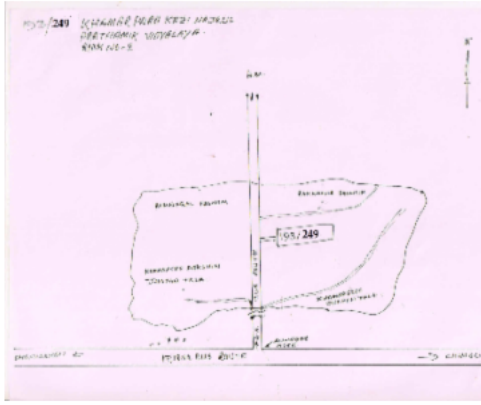

Nazri Naksha