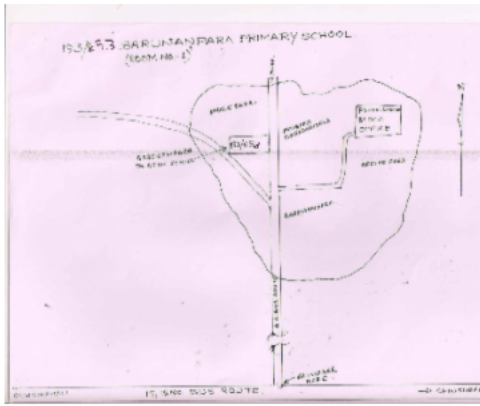

Nazri Naksha