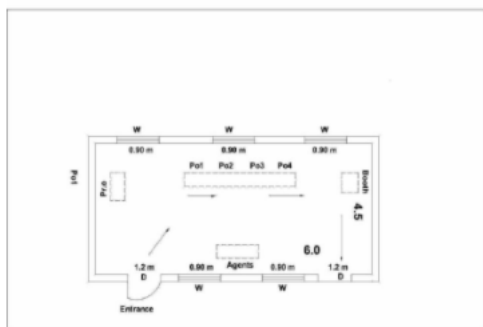

নির্বাচক নিবন্ধন আধিকারিকের স্বাক্ষর

Nazri Naksha

Google Map View

Polling Station Building Front View

Polling Station Front View

Cad View

Key MAP View

1 নাম : মেহেরজান বিবি স্বামীর নাম: শুকুর মহম্মাদ বাড়ির নং : n0116 বয়স : 80 লিঙ্গ : মহিলা	WB/27/190/447159	ফটো উপলব্ধ	2 নাম : হাসিনা বিবি স্বামীর নাম: সেলিম বাড়ির নং : n0027 বয়স : 61 লিঙ্গ : মহিলা	WB/27/190/447141	ফটো উপলব্ধ	3 নাম : মোসলেমা বিবি স্বামীর নাম: ইসরাইল মল্লিক বাড়ির নং : n0107 বয়স : 31 লিঙ্গ : মহিলা	THQ1683507	ফটো উপলব্ধ
4 নাম : ইউনুস মল্লিক পিতার নাম: এহিয়া মল্লিক বাড়ির নং : n0107 বয়স : 35 লিঙ্গ : পুরুষ	THQ1296003	ফটো উপলব্ধ	5 নাম : ইব্রাহিম মল্লিক পিতার নাম: এহিয়া মল্লিক বাড়ির নং : n0107 বয়স : 40 লিঙ্গ : পুরুষ	THQ1295930	ফটো উপলব্ধ	6 নাম : ইসরাফিল মল্লিক পিতার নাম: ইলিয়াস মল্লিক বাড়ির নং : n0107 বয়স : 41 লিঙ্গ : পুরুষ	GMG2357358	ফটো উপলব্ধ
7 নাম : বিবি খয়রুননেসা মল্লিক স্বামীর নাম: ইলিয়াস মল্লিক বাড়ির নং : n0107 বয়স : 56 লিঙ্গ : মহিলা	WB/27/190/447142	ফটো উপলব্ধ	8 নাম : ইয়াকুব মল্লিক পিতার নাম: ইলিয়াস মল্লিক বাড়ির নং : n0107 বয়স : 30 লিঙ্গ : পুরুষ	THQ1683556	ফটো উপলব্ধ	9 নাম : ইলিয়াস মল্লিক পিতার নাম: আতা রহমান মল্লিক বাড়ির নং : n0107 বয়স : 61 লিঙ্গ : পুরুষ	WB/27/190/447726	ফটো উপলব্ধ
10 নাম : ইসমাইল মল্লিক পিতার নাম: গোলাম এহিয়া মল্লিক বাড়ির নং : n0107 বয়স : 43 লিঙ্গ : পুরুষ	GMG2196269	ফটো উপলব্ধ	11 নাম : ইসরাইল মল্লিক পিতার নাম: গোলাম এহিয়া মল্লিক বাড়ির নং : n0107 বয়স : 46 লিঙ্গ : পুরুষ	GMG1359686	ফটো উপলব্ধ	12 নাম : নুরজাহান বিবি স্বামীর নাম: গোলাম এহিয়া মল্লিক বাড়ির নং : n0107 বয়স : 71 লিঙ্গ : মহিলা	WB/27/190/447144	ফটো উপলব্ধ
13 নাম : নুরজাহান বিবি স্বামীর নাম: মহম্মাদআলি সেখ বাড়ির নং : n0116 বয়স : 55 লিঙ্গ : মহিলা	WB/27/190/447105	ফটো উপলব্ধ	14 নাম : মহম্মাদআলি সেখ পিতার নাম: শুকুর মহম্মাদ সেখ বাড়ির নং : n0116 বয়স : 62 লিঙ্গ : পুরুষ	WB/27/190/447756	ফটো উপলব্ধ	15 নাম : আহম্মাদ আলি সেখ পিতার নাম: শুকুর মহম্মাদ সেখ বাড়ির নং : n0116 বয়স : 79 লিঙ্গ : পুরুষ	WB/27/190/447769	ফটো উপলব্ধ
16 নাম : রফিকমল্লিক পিতার নাম: হানিফমল্লিক বাড়ির নং : n0101 বয়স : 46 লিঙ্গ : পুরুষ	GMG2129351	ফটো উপলব্ধ	17 নাম : আলিমা বিবি স্বামীর নাম: সমীর হোসেন বাড়ির নং : n0027 বয়স : 40 লিঙ্গ : মহিলা	GMG2357341	ফটো উপলব্ধ	18 নাম : সমীর হোসেন পিতার নাম: সেলিম হোসেন বাড়ির নং : n0027 বয়স : 41 লিঙ্গ : পুরুষ	GMG2454270	ফটো উপলব্ধ
19 নাম : শুকরীয়া বিবি স্বামীর নাম: সেখ আমির হোসেন বাড়ির নং : n0027 বয়স : 37 লিঙ্গ : মহিলা	THQ1370485	ফটো উপলব্ধ	20 নাম : সেখ আমির হোসেন পিতার নাম: সেখ সেলিম হোসেন বাড়ির নং : n0027 বয়স : 42 লিঙ্গ : পুরুষ	GMG2660462	ফটো উপলব্ধ	21 নাম : রাজিয়া বিবি স্বামীর নাম: জাকির আলি বাড়ির নং : n0027 বয়স : 38 লিঙ্গ : মহিলা	GMG2660371	ফটো উপলব্ধ
22 নাম : রাজিয়া সুলতানা পিতার নাম: সেখ হাসেম আলি বাড়ির নং : n0104 বয়স : 32 লিঙ্গ : মহিলা	THQ1774413	ফটো উপলব্ধ	23 নাম : সেলিমা বিবি স্বামীর নাম: সেখ হাসেম আলি বাড়ির নং : n0104 বয়স : 59 লিঙ্গ : মহিলা	THQ2439396	ফটো উপলব্ধ	24 নাম : সেখ হাসেম আলি পিতার নাম: অম্বর আলি বাড়ির নং : n0104 বয়স : 67 লিঙ্গ : পুরুষ	THQ2447076	ফটো উপলব্ধ
25 নাম : হোসেনারা বিবি স্বামীর নাম: রফিক মল্লিক বাড়ির নং : n0101 বয়স : 40 লিঙ্গ : মহিলা	GMG2660280	ফটো উপলব্ধ	26 নাম : মফিজুল হালদার পিতার নাম: মহম্মাদ হালদার বাড়ির নং : n0118 বয়স : 44 লিঙ্গ : পুরুষ	GMG2535862	ফটো উপলব্ধ	27 নাম : মানসুরা বিবি স্বামীর নাম: হাসান সেখ বাড়ির নং : n0116 বয়স : 76 লিঙ্গ : মহিলা	WB/27/190/447110	ফটো উপলব্ধ
28 নাম : নাসিয়া বিবি স্বামীর নাম: আহম্মাদআলি সেখ বাড়ির নং : n0116 বয়স : 55 লিঙ্গ : মহিলা	WB/27/190/447767	ফটো উপলব্ধ	29 নাম : সেখ সবেব আলি পিতার নাম: সেখ শুকুর মহম্মাদ বাড়ির নং : n0116 বয়স : 50 লিঙ্গ : পুরুষ	WB/27/190/447630	ফটো উপলব্ধ	30 নাম : কুরচিয়া বিবি স্বামীর নাম: সেখ সবেব আলি বাড়ির নং : n0116 বয়স : 38 লিঙ্গ : মহিলা	GMG2535987	ফটো উপলব্ধ