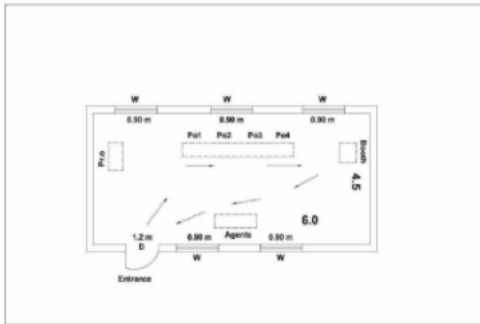

নির্বাচক নিবন্ধন আধিকারিকের স্বাক্ষর

Nazri Naksha

Google Map View

Polling Station Building Front View

Polling Station Front View

Cad View

Key MAP View

1 নাম : অমিত আদক পিতার নাম: রঘুনাথ আদক বাড়ির নং : n0003 বয়স : 37 লিঙ্গ : পুরুষ	CQD2510584 ফটো উপলব্ধ	2 নাম : বিমল মালিক পিতার নাম: ভরত মালিক বাড়ির নং : n0110 বয়স : 38 লিঙ্গ : পুরুষ	CQD2510618 ফটো উপলব্ধ	3 নাম : পুতুল অধিকারী স্বামীর নাম: হারু অধিকারী বাড়ির নং : n0145 বয়স : 56 লিঙ্গ : মহিলা	THQ2395291 ফটো উপলব্ধ
4 নাম : হারু অধিকারী পিতার নাম: নিতাই অধিকারী বাড়ির নং : n0145 বয়স : 60 লিঙ্গ : পুরুষ	WB/27/187/105096 ফটো উপলব্ধ	5 নাম : বন্দনা মালো স্বামীর নাম: গোসাই মালো বাড়ির নং : n0145 বয়স : 39 লিঙ্গ : মহিলা	THQ0115154 ফটো উপলব্ধ	6 নাম : প্রিয়ান্বিতা কর চৌধুরী আদক স্বামীর নাম: কিশোর আদক বাড়ির নং : এন0071 বয়স : 36 লিঙ্গ : মহিলা	WOD0055400 ফটো উপলব্ধ
7 নাম : পিঙ্কি আদক স্বামীর নাম: কুন্তল আদক বাড়ির নং : এন0068 বয়স : 28 লিঙ্গ : মহিলা	THQ2287688 ফটো উপলব্ধ	8 নাম : সত্যম আদক পিতার নাম: গোকুল আদক বাড়ির নং : নং67 বয়স : 21 লিঙ্গ : পুরুষ	THQ2340644 ফটো উপলব্ধ	9 নাম : রীনা কোলে স্বামীর নাম: সহদেব কোলে বাড়ির নং : n0071 বয়স : 55 লিঙ্গ : মহিলা	THQ1485796 ফটো উপলব্ধ
10 নাম : কিশোর আদক পিতার নাম: জগন্নাথ আদক বাড়ির নং : n0071 বয়স : 36 লিঙ্গ : পুরুষ	THQ0115220 ফটো উপলব্ধ	11 নাম : বাসন্তী আদক স্বামীর নাম: জগন্নাথ আদক বাড়ির নং : n0071 বয়স : 55 লিঙ্গ : মহিলা	WB/27/187/105228 ফটো উপলব্ধ	12 নাম : জগন্নাথ আদক পিতার নাম: ভূদেব আদক বাড়ির নং : n0071 বয়স : 62 লিঙ্গ : পুরুষ	WB/27/187/105834 ফটো উপলব্ধ
13 নাম : কৃষ্ণা আদক স্বামীর নাম: বিশ্বনাথ আদক বাড়ির নং : n0070 বয়স : 57 লিঙ্গ : মহিলা	WB/27/187/105830 ফটো উপলব্ধ	14 নাম : বিশ্বনাথ আদক পিতার নাম: ভূদেব আদক বাড়ির নং : n0070 বয়স : 65 লিঙ্গ : পুরুষ	WB/27/187/105864 ফটো উপলব্ধ	15 নাম : শেফালী আদক স্বামীর নাম: রঘুনাথ আদক বাড়ির নং : n0069 বয়স : 57 লিঙ্গ : মহিলা	WB/27/187/105235 ফটো উপলব্ধ
16 নাম : রঘুনাথ আদক পিতার নাম: ভূদেব আদক বাড়ির নং : n0069 বয়স : 67 লিঙ্গ : পুরুষ	WB/27/187/105784 ফটো উপলব্ধ	17 নাম : কুন্তল আদক পিতার নাম: ভোলানাথ আদক বাড়ির নং : n0068 বয়স : 37 লিঙ্গ : পুরুষ	THQ0115279 ফটো উপলব্ধ	18 নাম : শিখা আদক স্বামীর নাম: ভোলানাথ আদক বাড়ির নং : n0068 বয়স : 69 লিঙ্গ : মহিলা	WB/27/187/105234 ফটো উপলব্ধ
19 নাম : ভোলানাথ আদক পিতার নাম: ভূদেব আদক বাড়ির নং : n0068 বয়স : 69 লিঙ্গ : পুরুষ	WB/27/187/105184 ফটো উপলব্ধ	20 নাম : অনিমা আদক স্বামীর নাম: গোকুল আদক বাড়ির নং : n0067 বয়স : 40 লিঙ্গ : মহিলা	CQD2075638 ফটো উপলব্ধ	21 নাম : গোকুল আদক পিতার নাম: কাশীনাথ আদক বাড়ির নং : n0067 বয়স : 52 লিঙ্গ : পুরুষ	WB/27/187/105070 ফটো উপলব্ধ
22 নাম : পার্বতী আদক স্বামীর নাম: কাশীনাথ আদক বাড়ির নং : n0067 বয়স : 60 লিঙ্গ : মহিলা	THQ2395002 ফটো উপলব্ধ	23 নাম : হাবলি আদক (মাইতি) স্বামীর নাম: অশোক মাইতি বাড়ির নং : n0183 বয়স : 46 লিঙ্গ : মহিলা	CQD1393321 ফটো উপলব্ধ	24 নাম : মঞ্জুরী কুমার স্বামীর নাম: শংকরলাল কুমার বাড়ির নং : n0033 বয়স : 66 লিঙ্গ : মহিলা	THQ2199206 ফটো উপলব্ধ
25 নাম : শুভাশীষ কুমার পিতার নাম: শঙ্করলাল কুমার বাড়ির নং : n0033 বয়স : 42 লিঙ্গ : পুরুষ	CQD2023166 ফটো উপলব্ধ	26 নাম : শঙ্করলাল কুমার পিতার নাম: ধনঞ্জয় কুমার বাড়ির নং : n0033 বয়স : 73 লিঙ্গ : পুরুষ	WB/27/187/105689 ফটো উপলব্ধ	27 নাম : সৌমেন কুমার পিতার নাম: শৈলজানন্দ কুমার বাড়ির নং : n0033 বয়স : 42 লিঙ্গ : পুরুষ	CQD2075646 ফটো উপলব্ধ
28 নাম : সুনীতি কুমার স্বামীর নাম: শৈলজানন্দ কুমার বাড়ির নং : n0033 বয়স : 68 লিঙ্গ : মহিলা	THQ2395283 ফটো উপলব্ধ	29 নাম : শৈলজানন্দ কুমার পিতার নাম: ধনঞ্জয় কুমার বাড়ির নং : n0033 বয়স : 74 লিঙ্গ : পুরুষ	WB/27/187/105883 ফটো উপলব্ধ	30 নাম : মাল্পি কুমার স্বামীর নাম: শুভাশীষ কুমার বাড়ির নং : এন0033 বয়স : 31 লিঙ্গ : মহিলা	YPW1726298 ফটো উপলব্ধ